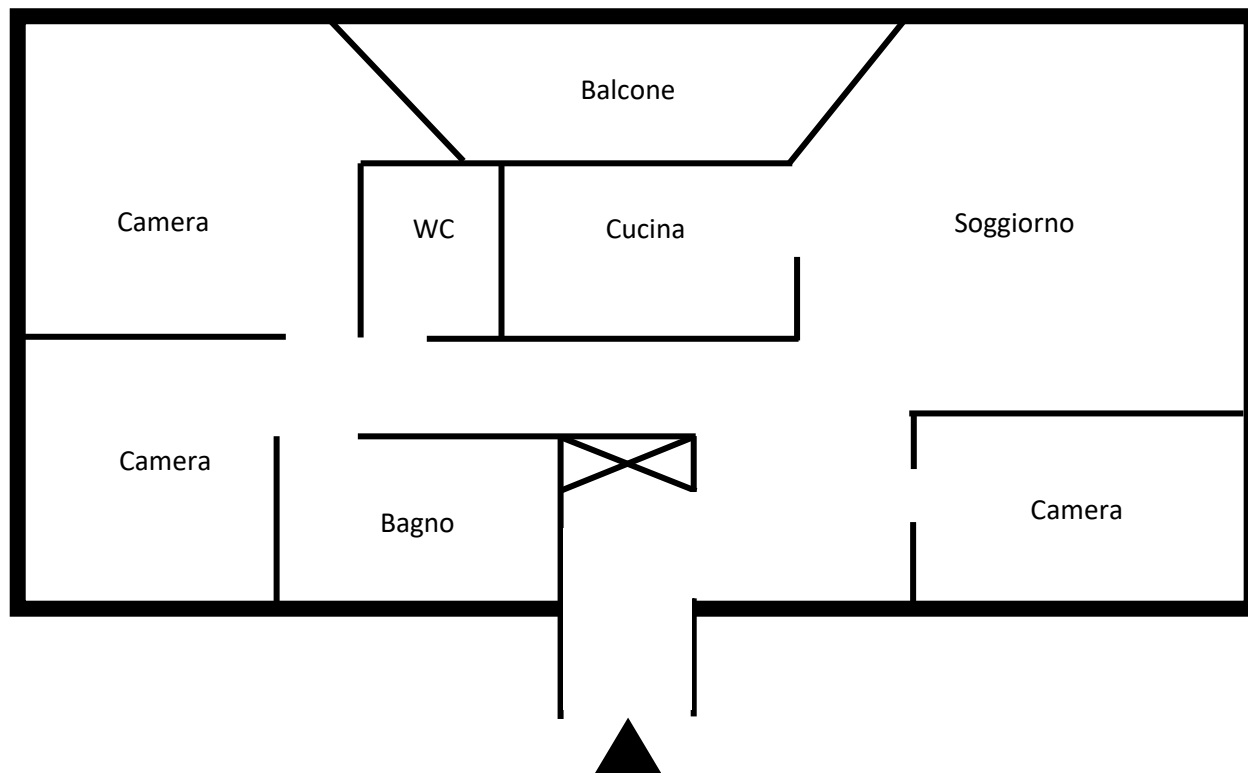

Indirizzo
Camere

Via Cereghetti 8, Morbio Inferiore
4.5

Superficie abitativa
Piano

126 m²
2°

Tutte le informazioni sono fornite senza garanzia
e sono soggette a modifiche

livot