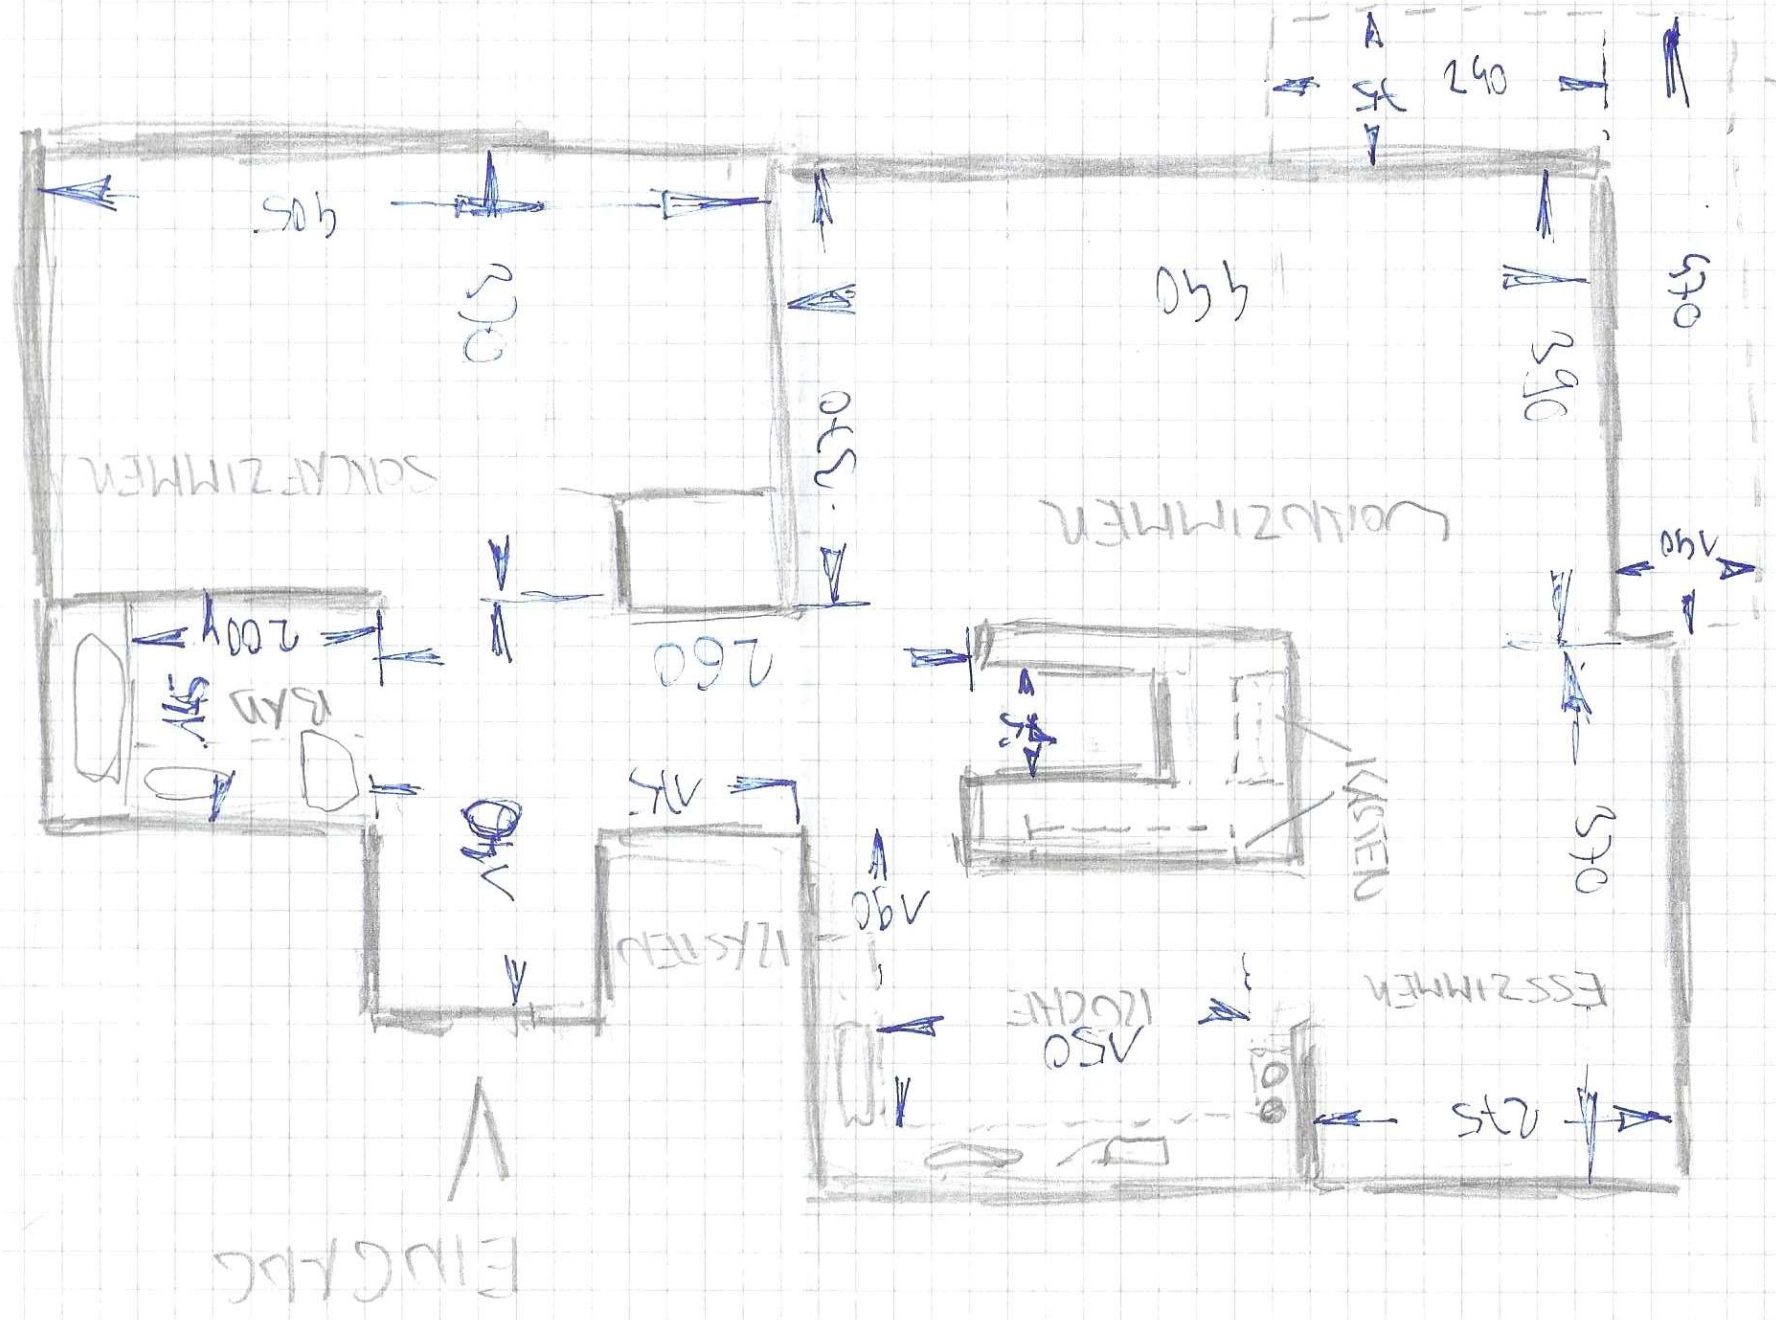

BUNG  
360 x 265  
DUSCHE  
240 x 140

EINGANG