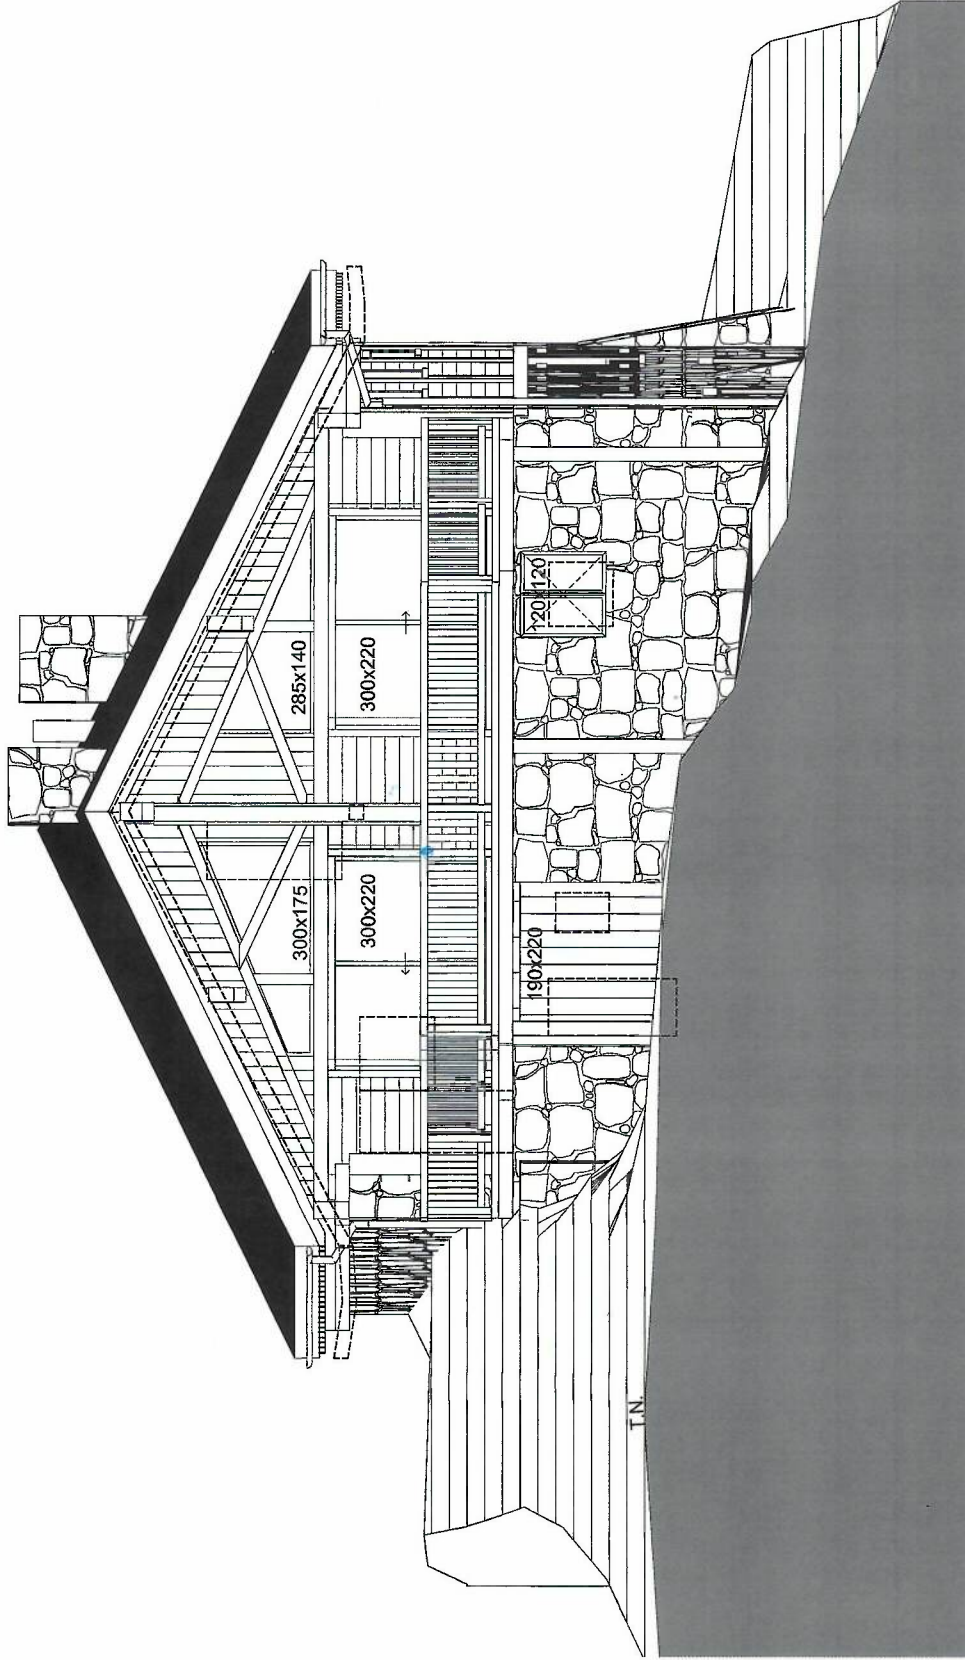

- EXISTANT
- A DEMOLIR
- FUTUR

Elodie Cingant email : elodie_50a@yahoo.com Mobile : 078 914 31 08	TRANSFORMATION FORNEX - 1945 LIDDES PARCELLES N°2132-2133
DATE : 06.02.26	ETAT FUTUR FACE SUD
ECHELLE : 1/100