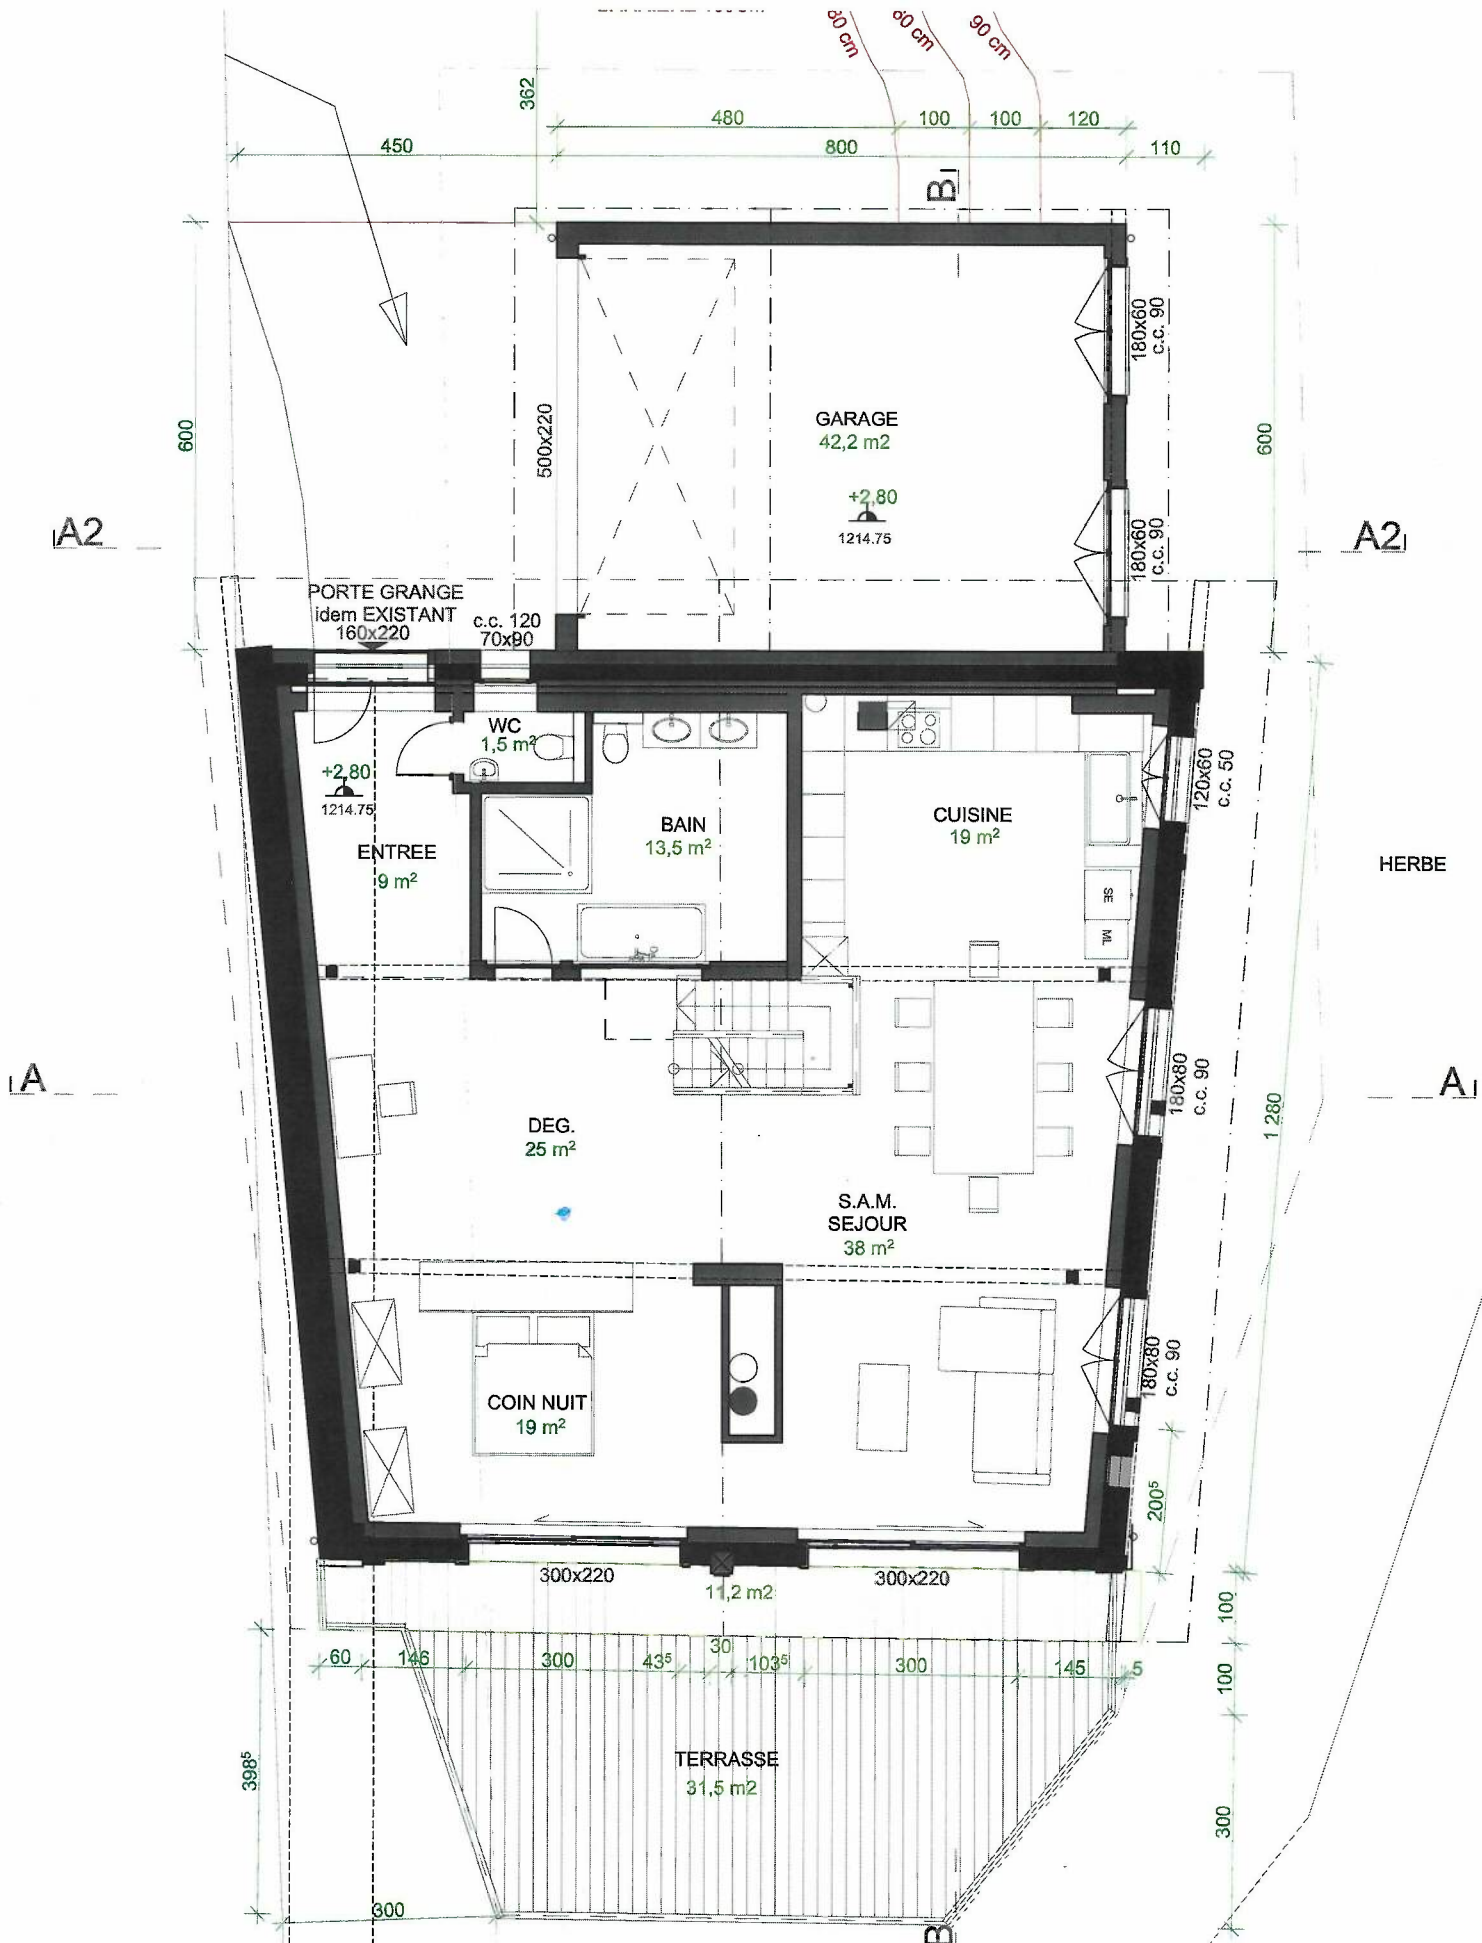

Elodie Cinganta email : elodie_50a@yahoo.com Mobile : 078 914 31 08	TRANSFORMATION FORNEX - 1945 LIDDES PARCELLES N°2132-2133
DATE : 05.02.26	ETAT FUTUR PLAN ETAGE
ECHELLE : 1/100