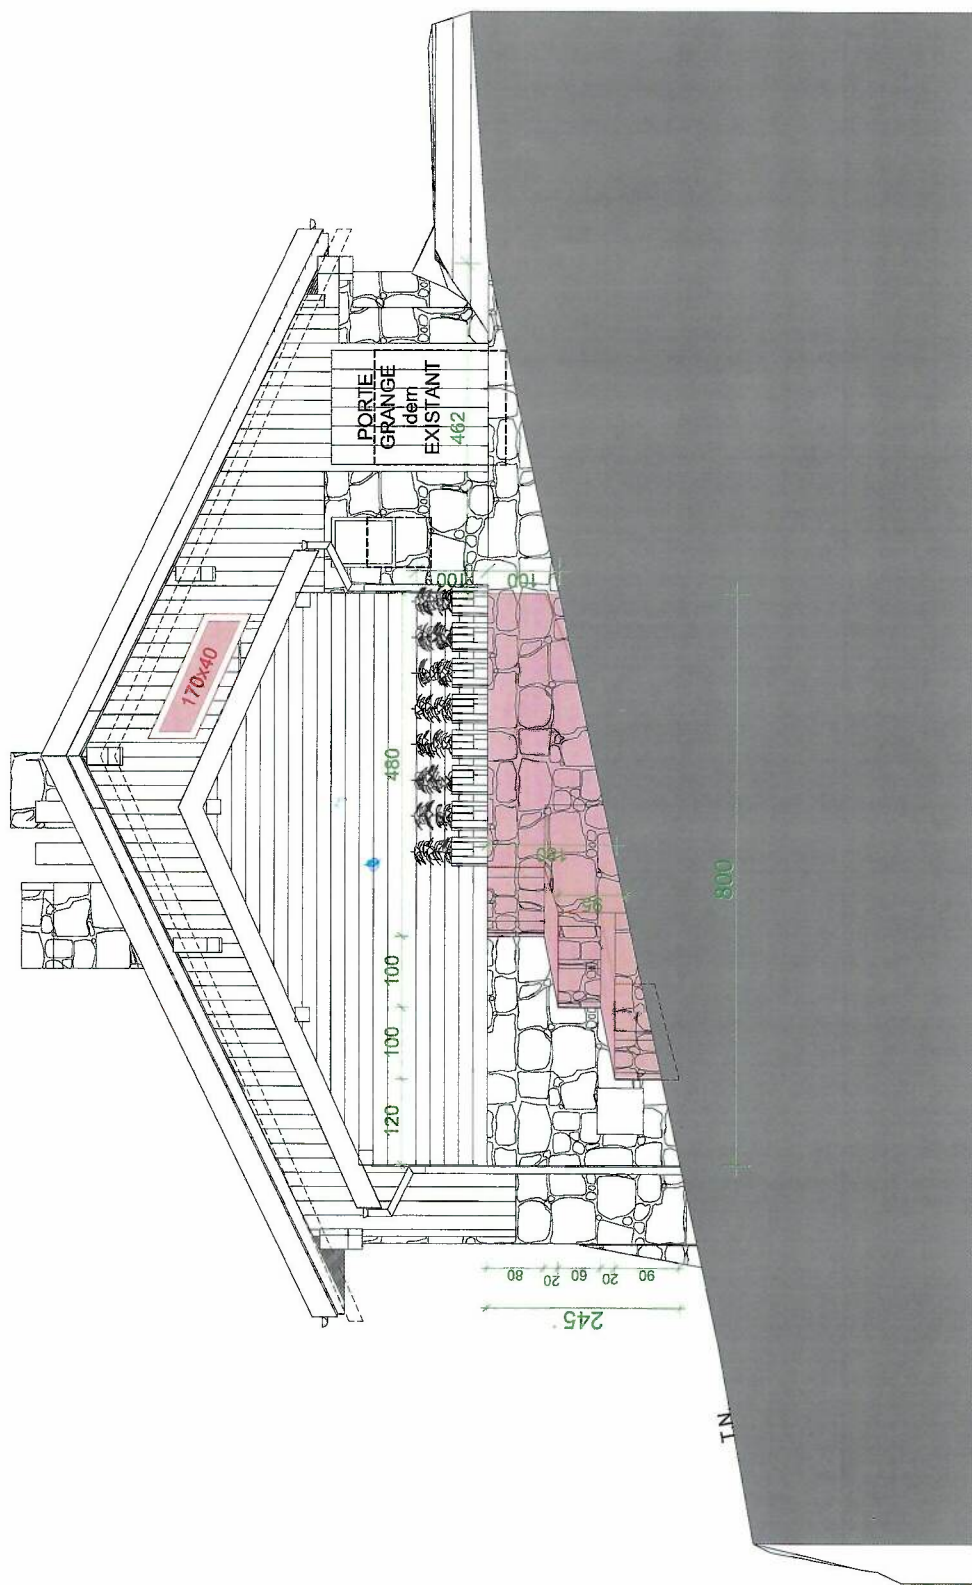

Elodie Cizey email : elodie_50a@yahoo.com Mobile : 078 914 31 08	TRANSFORMATION FORNEX - 1945 LIDDES PARCELLES N°2132-2133
	ETAT EXISTANT FACE NORD
DATE : 06.02.26	ECHELLE : 1/100

- EXISTANT
- A DEMOLIR
- FUTUR