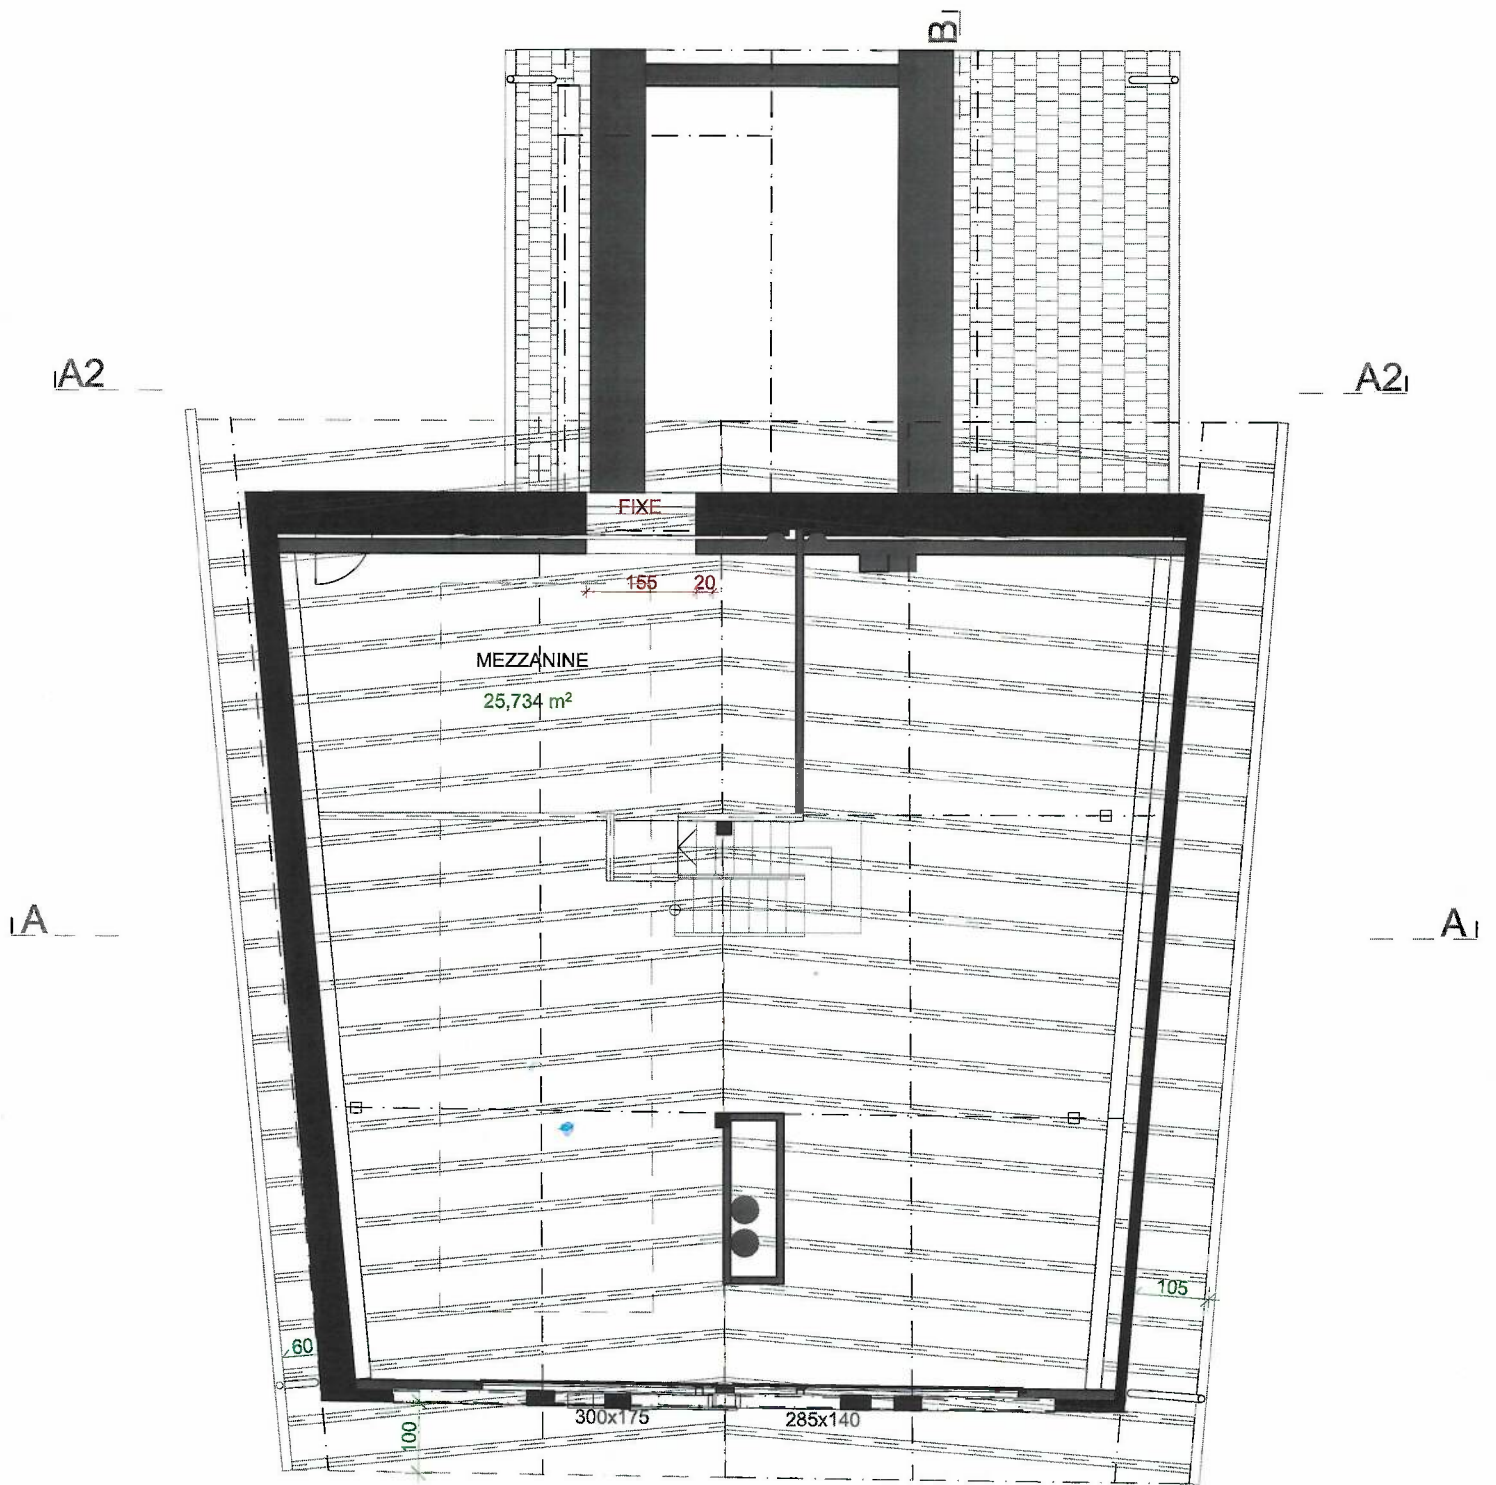

- PRAIRIE
- BETON ET ENROBE BITUMEUX
- ENROCHEMENT = BLOCS DE PIERRES

<p>Elodie Cinqanta email : elodie_50a@yahoo.com Mobile : 078 914 31 08</p>	<p>TRANSFORMATION FORNEX - 1945 LIDDES PARCELLES N°2132-2133</p>
<p>DATE : 16.10.25</p>	<p>ETAT FUTUR</p>
<p>ECHELLE : 1/200</p>	<p>PLAN AMENAGEMENT</p>