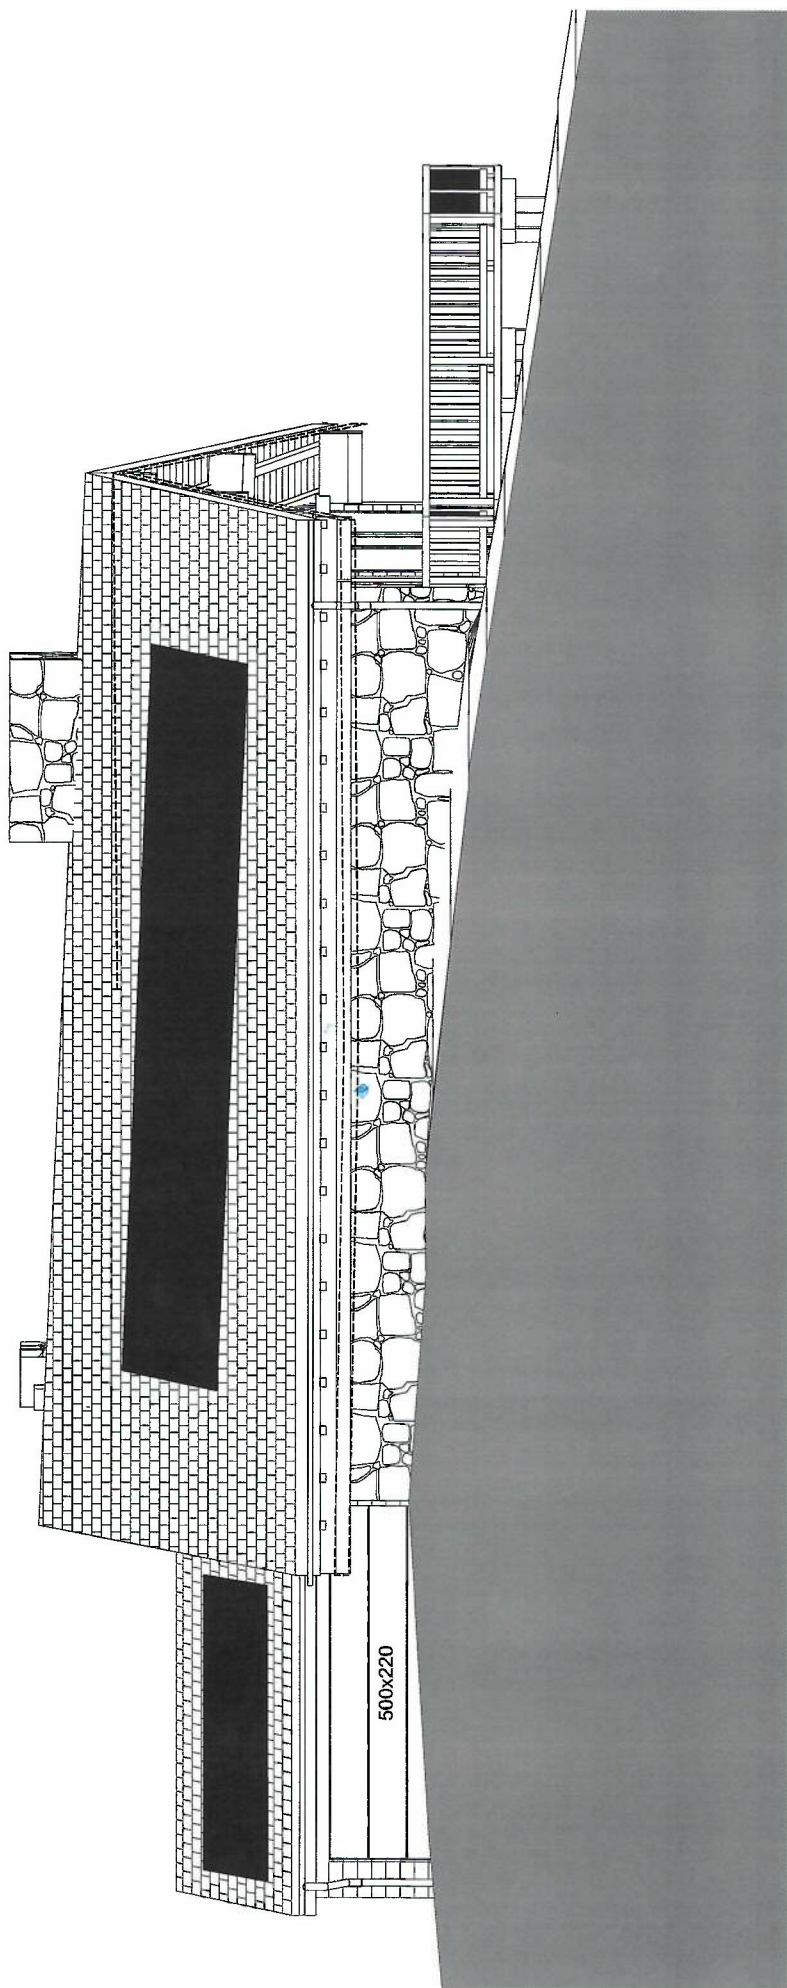

- EXISTANT
- A DEMOLIR
- FUTUR

Elodie Cingant email : elodie_50a@yahoo.com Mobile : 078 914 31 08	TRANSFORMATION FORNEX - 1945 LIDDES PARCELLES N°2132-2133
	ETAT FUTUR FACE OUEST
DATE : 06.02.26	ECHELLE : 1/100