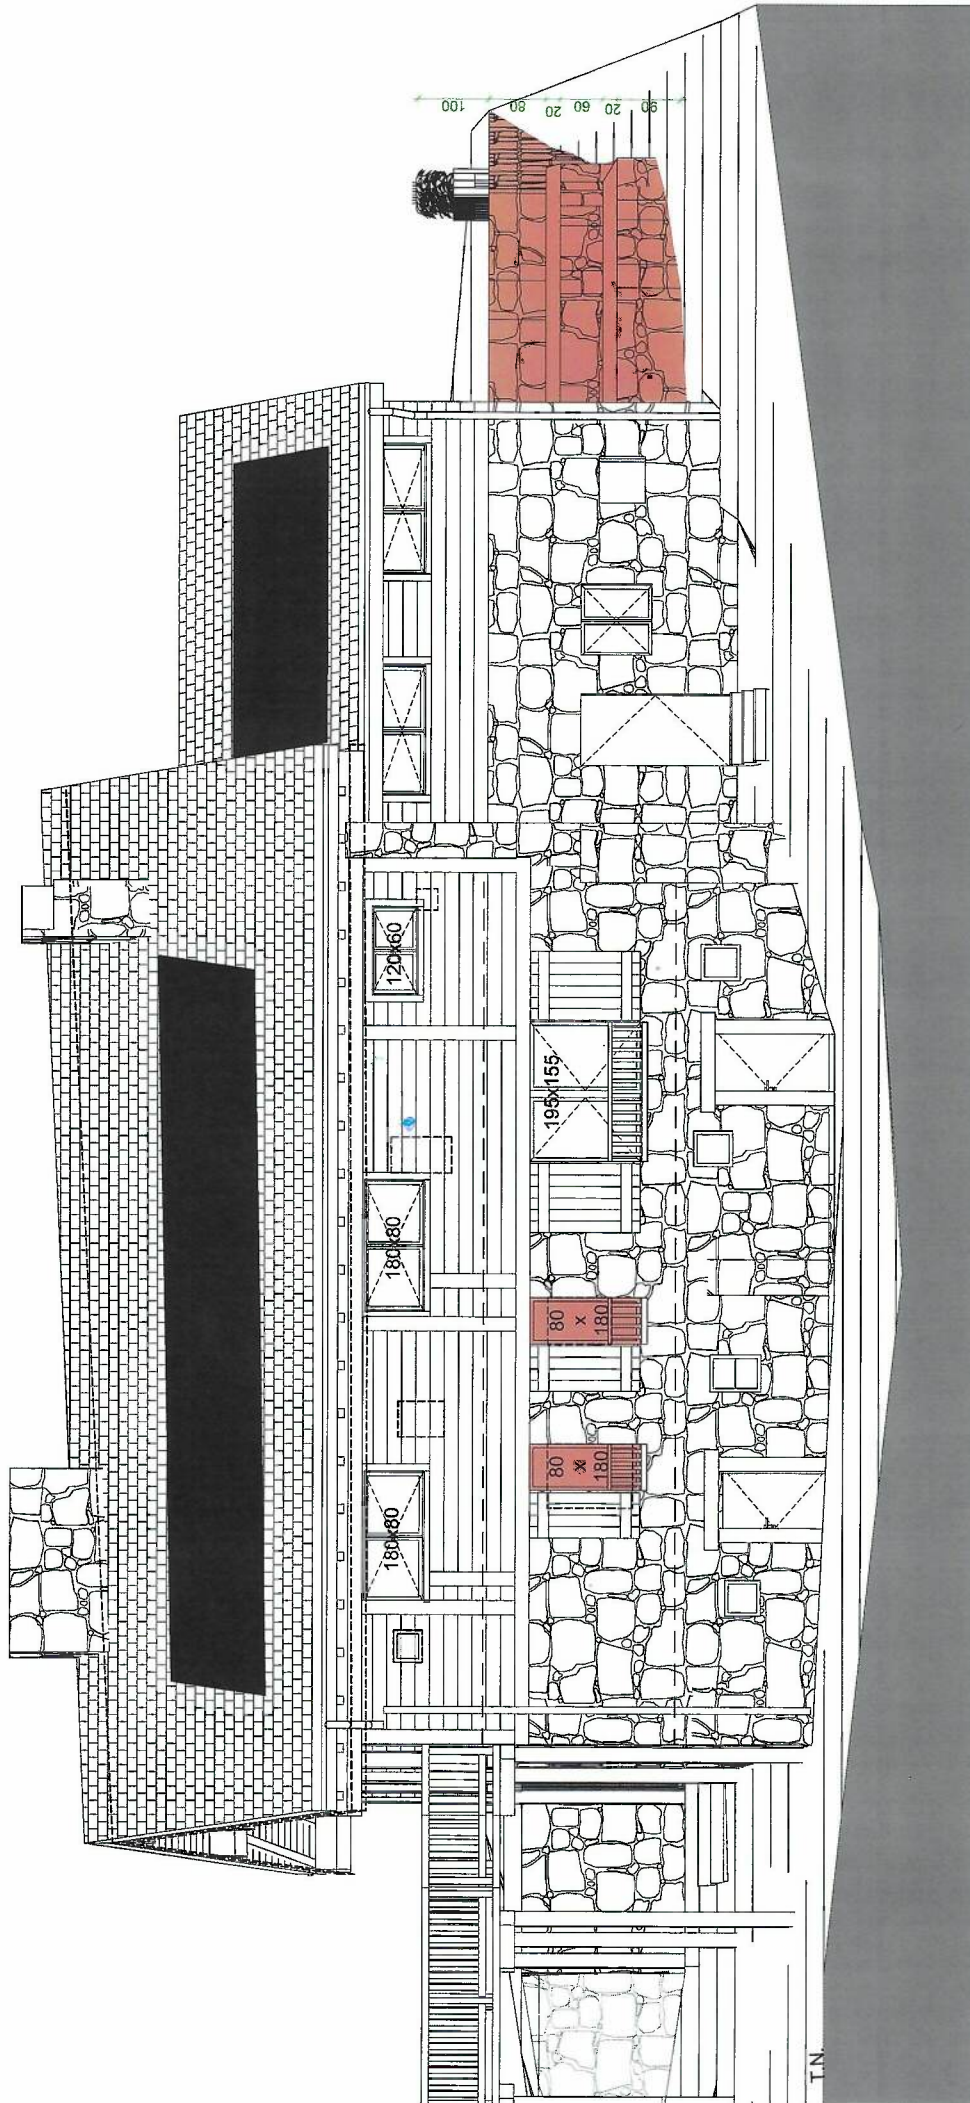

Elodie Cinquenta email : elodie_50a@yahoo.com Mobile : 078 974 31 08	TRANSFORMATION FORNEX - 1945 LIDDES PARCELLES N°2132-2133
DATE : 06.02.26	ETAT EXISTANT FACE EST
ECHELLE : 1/100