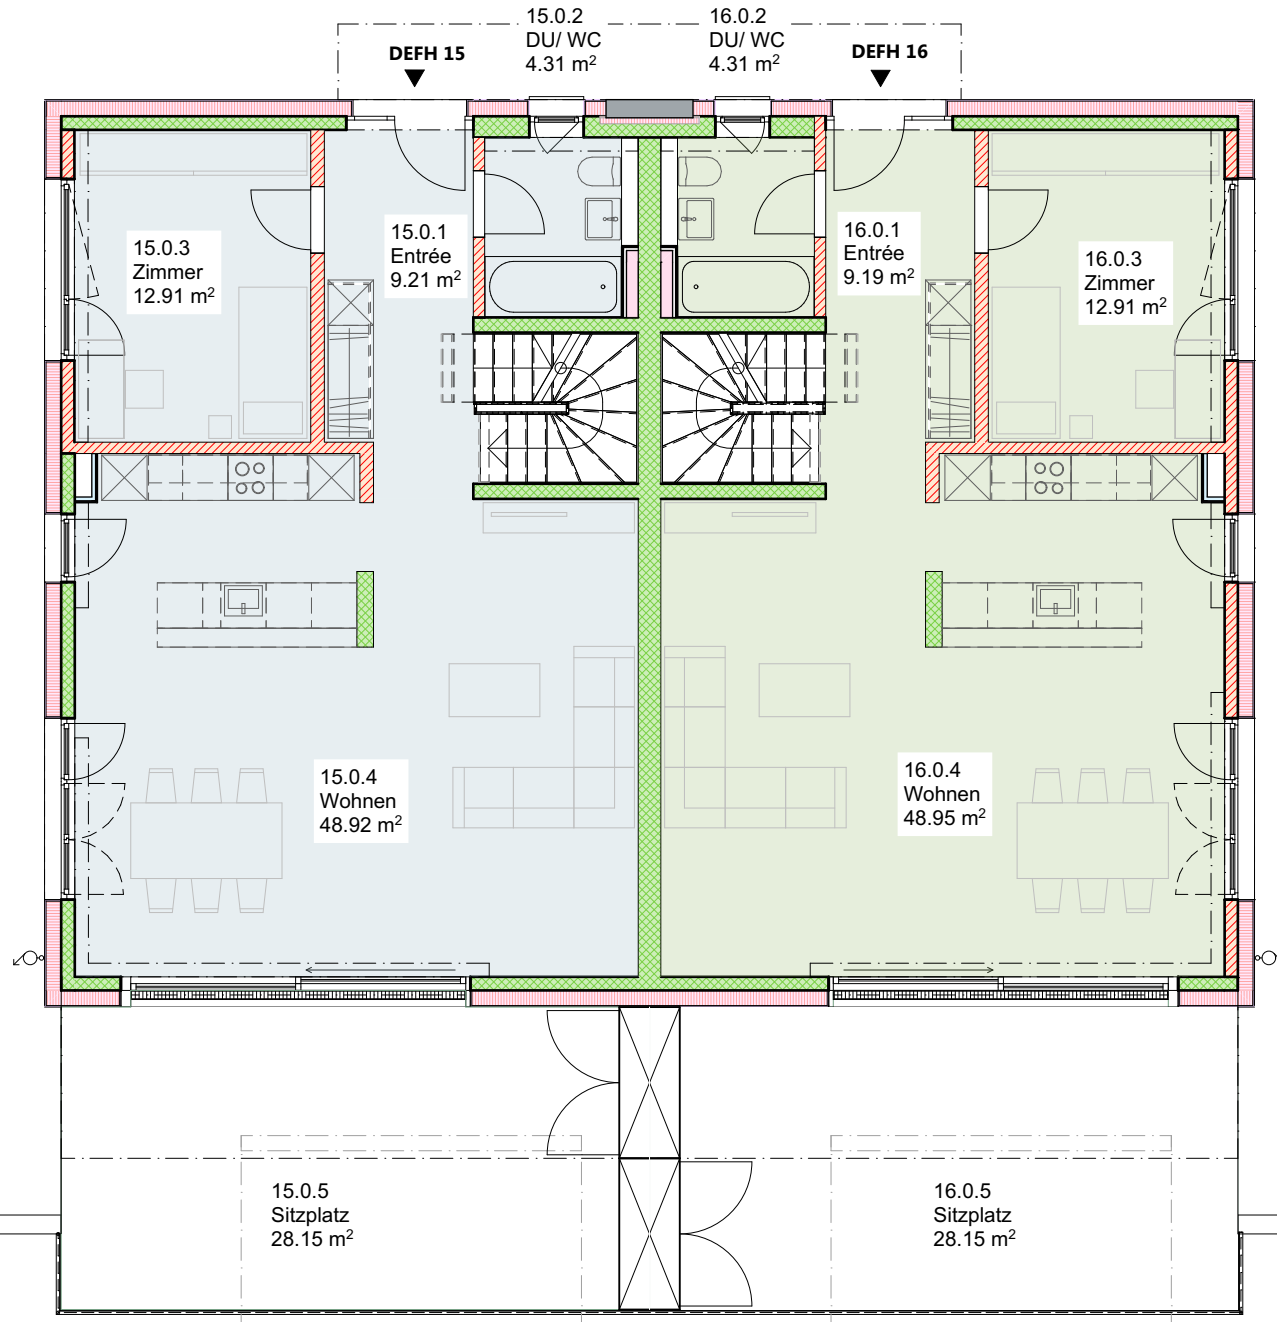

Fläche Haus 15
Total: 248.79 m²

Fläche Haus 16
Total: 248.76 m²