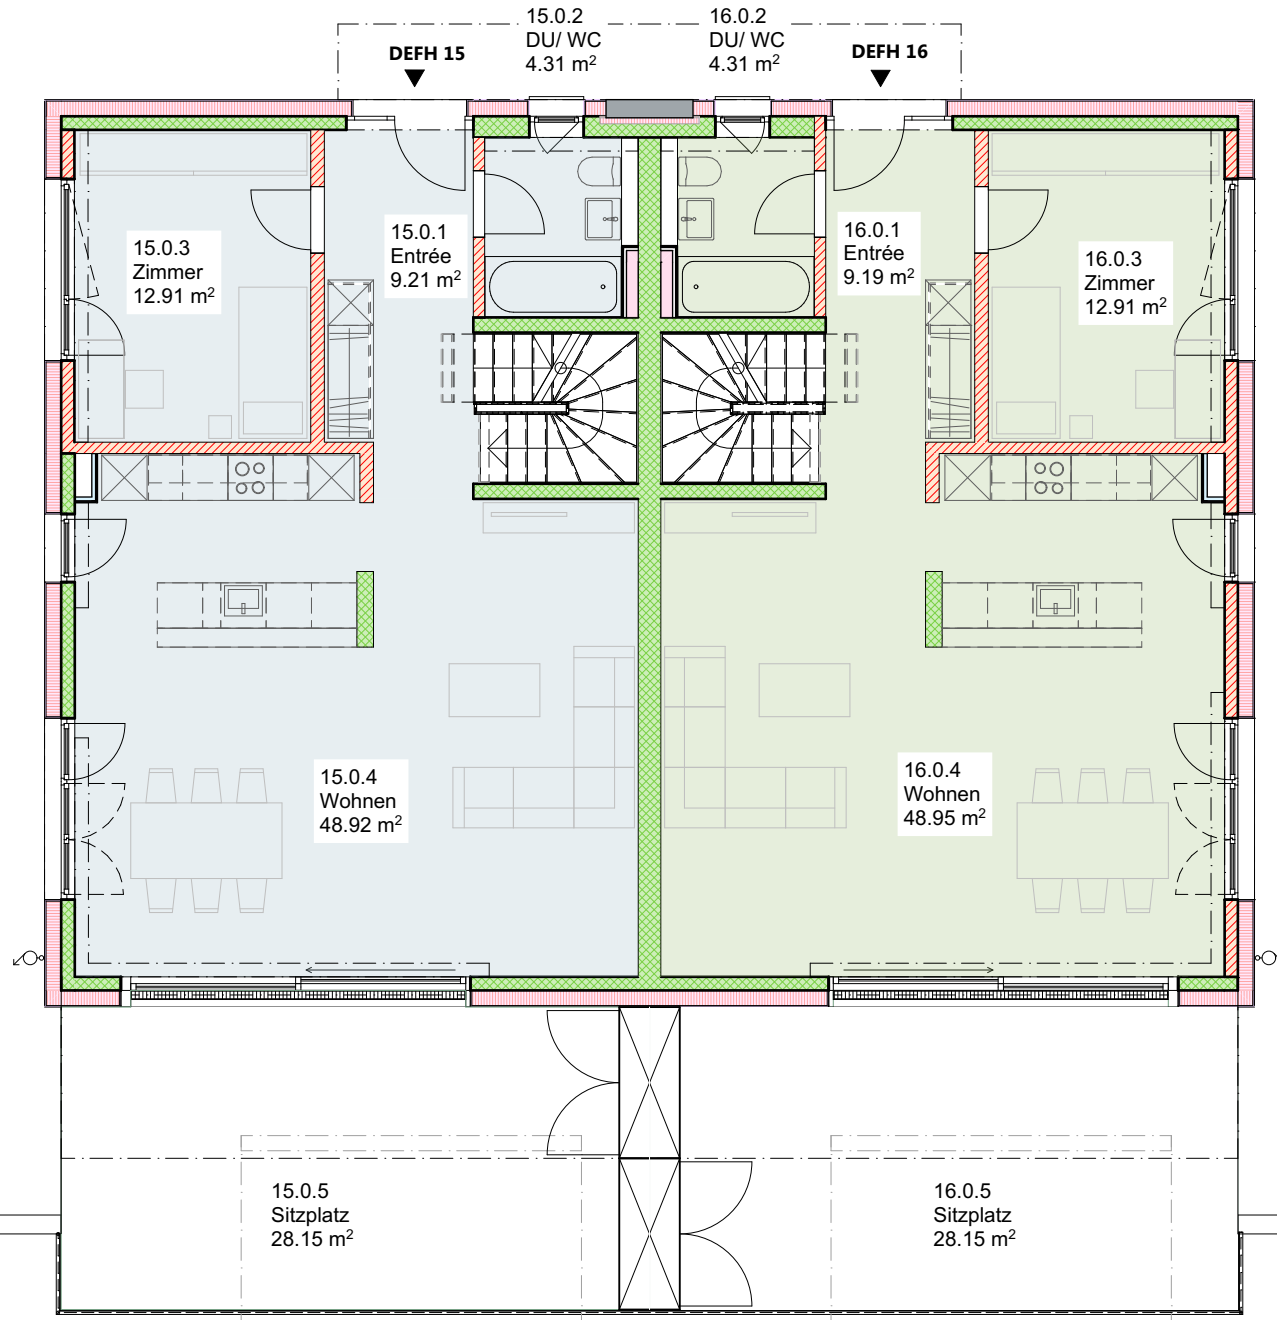

Fläche Haus 15  
Total: 248.79 m<sup>2</sup>

Fläche Haus 16  
Total: 248.76 m<sup>2</sup>