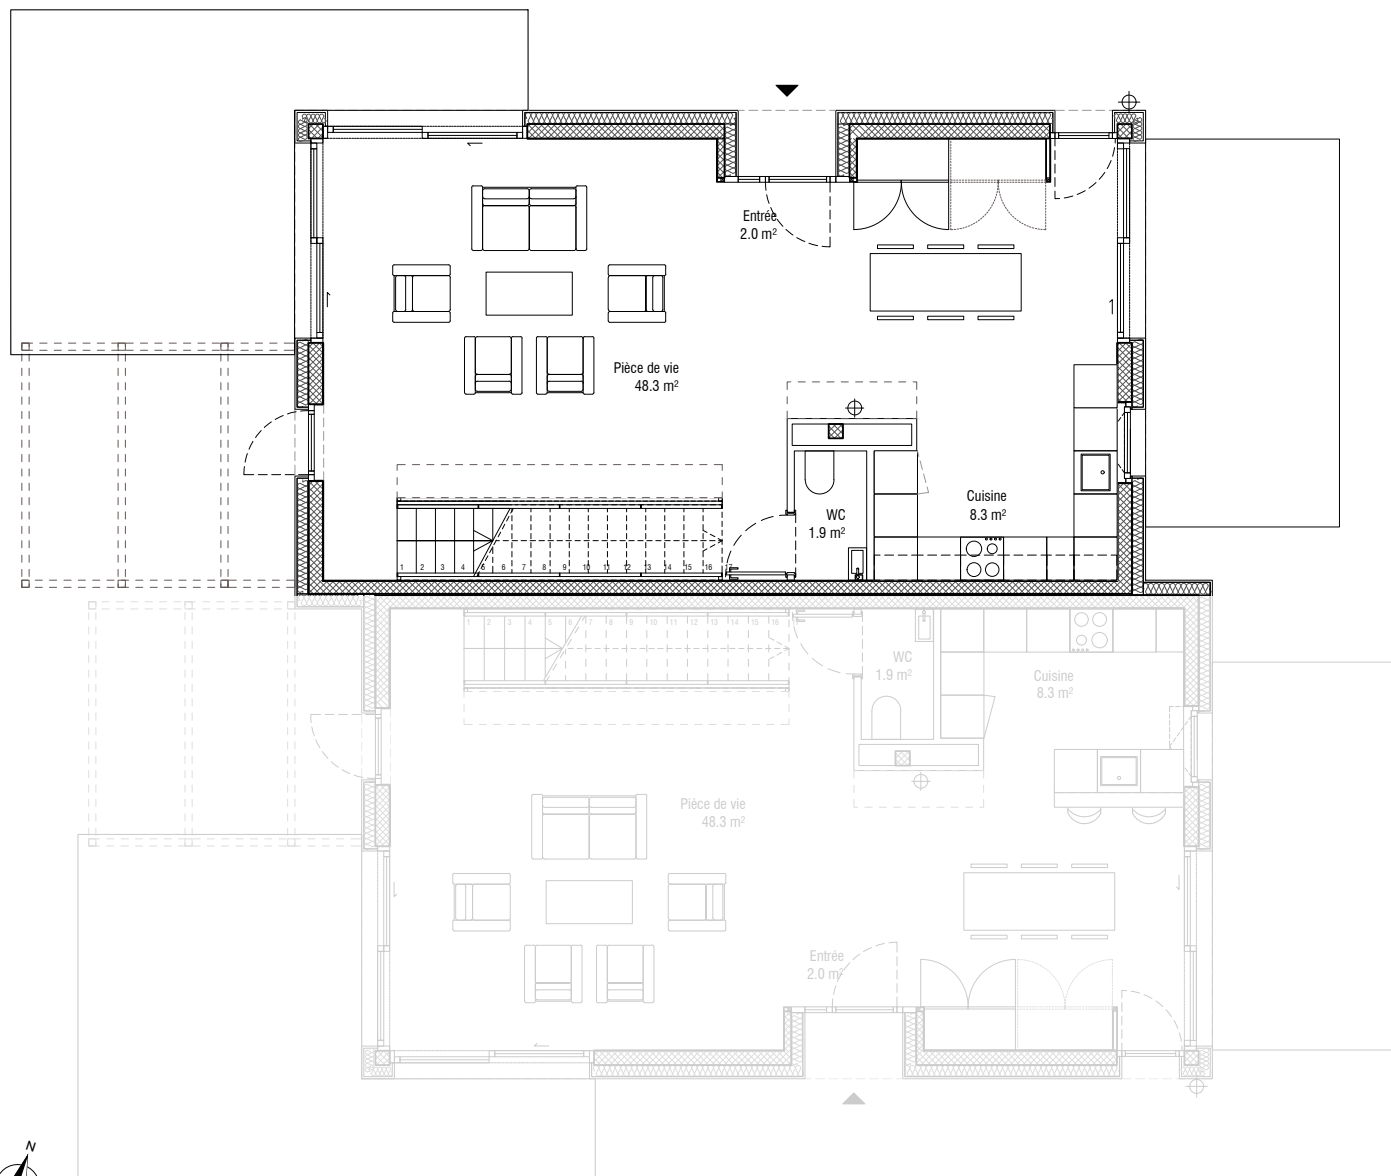

VILLA N° 15 REZ-DE-CHAUSSÉE

Surface habitable: 150 m²

Surface externe: 177 m²

Surface sous-sol: 39 m²

Nombre de chambres: 3

SITUATION SUR LA PARCELLE

VILLA N° 15 COMBLES

Surface habitable: 150 m²

Surface externe: 177 m²

Surface sous-sol: 39 m²

Nombre de chambres: 3

SITUATION SUR LA PARCELLE

VILLA N° 15 SURCOMBLES

Surface habitable: 150 m²

Surface externe: 177 m²

Surface sous-sol: 39 m²

Nombre de chambres: 3

SITUATION SUR LA PARCELLE