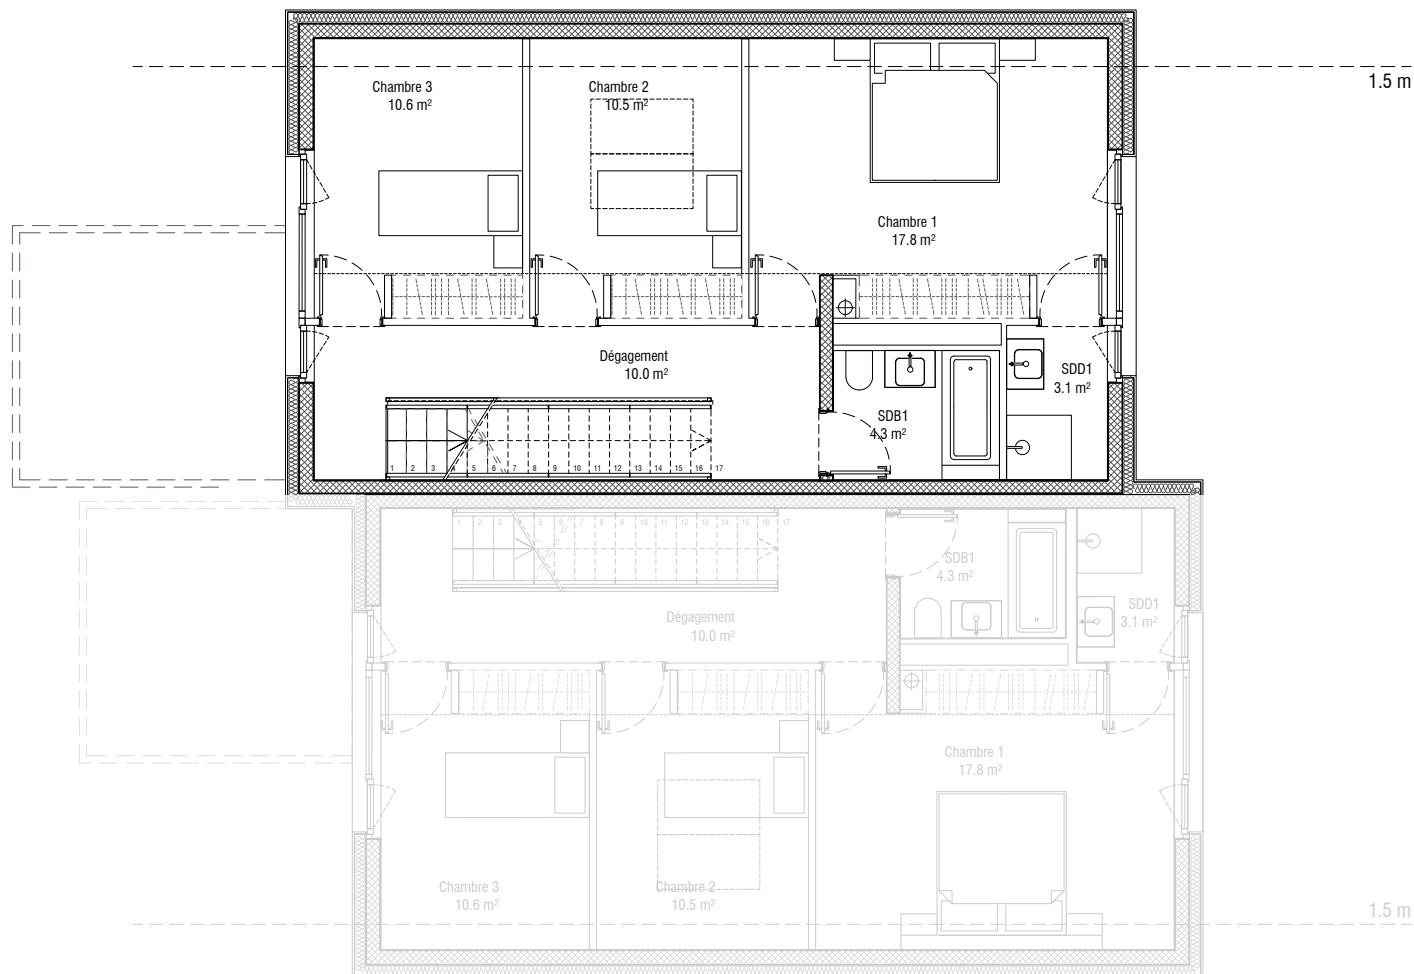

VILLA N° 15 REZ-DE-CHAUSSÉE

Surface habitable: 150 m²

Surface externe: 177 m²

Surface sous-sol: 39 m²

Nombre de chambres: 3

SITUATION SUR LA PARCELLE

VILLA N° 15 COMBLES

Surface habitable: 150 m²

Surface externe: 177 m²

Surface sous-sol: 39 m²

Nombre de chambres: 3

SITUATION SUR LA PARCELLE

VILLA N° 15 SURCOMBLES

Surface habitable: 150 m²

Surface externe: 177 m²

Surface sous-sol: 39 m²

Nombre de chambres: 3

SITUATION SUR LA PARCELLE