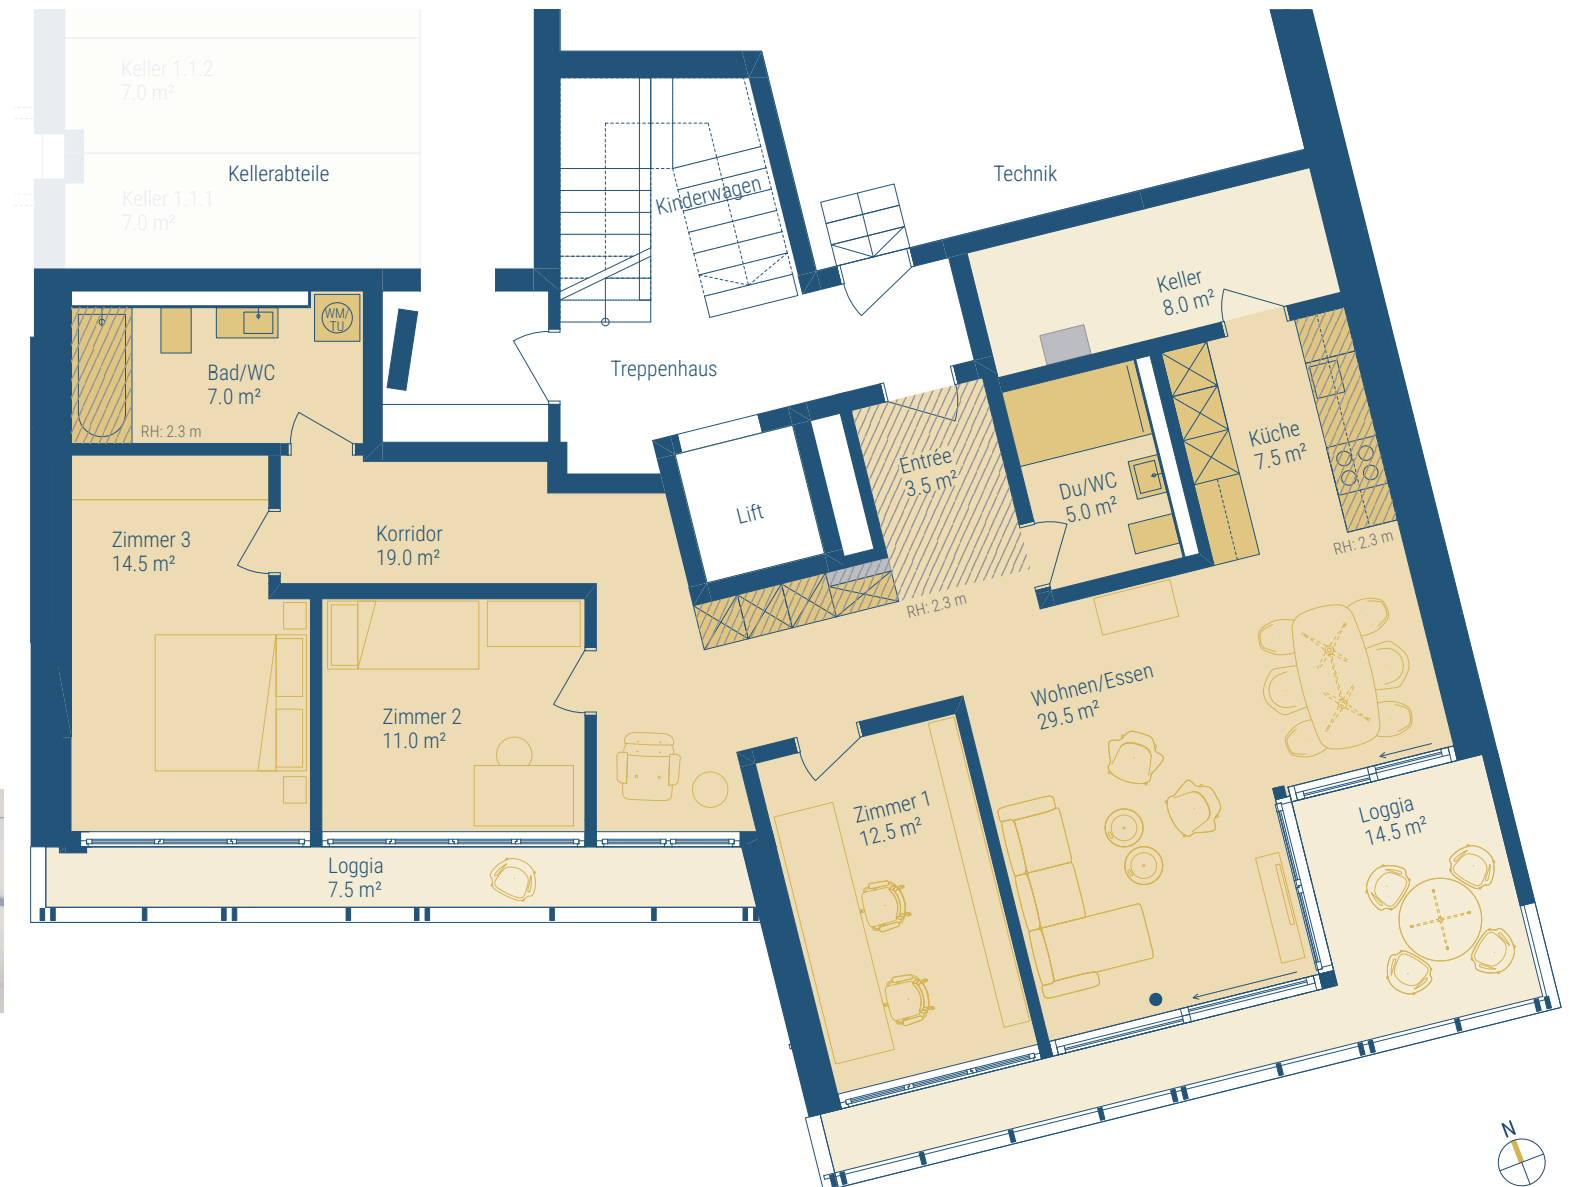

4½ ZIMMER

HAUS 1 / ERDGESCHOSS

WOHNUNGSNUMMER

1.0.1

HAUPTNUTZFLÄCHE

109.5 m²

LOGGIEN

7.5/14.5 m²

GENERELLE RAUMHÖHE

2.57 m

1:100 0 1 2 5 m