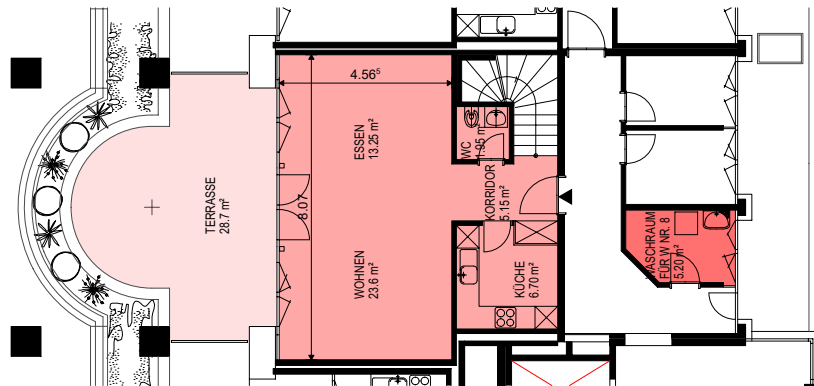

53000.07.10308

Baarerstrasse 14

3.5 - Maisonette-Wohnung 3.OG und 4.OG

	Wohnungsfläche	109.15 m ²
	zusätzlich Waschraum	5.20 m ²
	zusätzlich Aussenraum	28.70 m ²

Wohnungsfläche 3.OG 51.65 m²

Wohnungsfläche 4.OG 57.50 m²

Mietfläche: Fläche innerhalb Mietobjekt inklusive Innenwände und Ausbauten, exklusive Aussenwände
 Raumflächen: Fläche des Raumes bis zur Raumabtrennung / Lichtmass