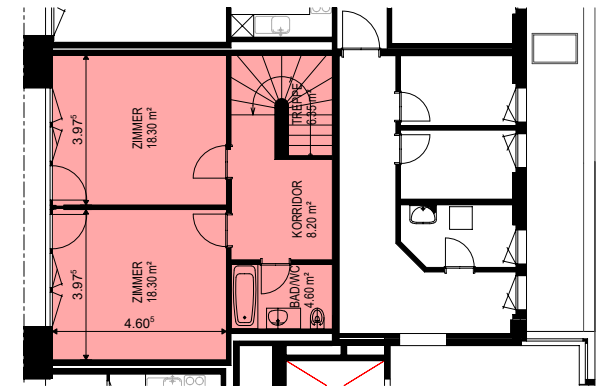

53000.07.10308

Baarerstrasse 14

3.5 - Maisonette-Wohnung 3.OG und 4.OG

	Wohnungsfläche	109.15 m ²
	zusätzlich Waschraum	5.20 m ²
	zusätzlich Aussenraum	28.70 m ²

Wohnungsfläche 3.OG 51.65 m²

Wohnungsfläche 4.OG 57.50 m²

Mietfläche: Fläche innerhalb Mietobjekt inklusive Innenwände und Ausbauten, exklusive Aussenwände
 Raumflächen: Fläche des Raumes bis zur Raumabtrennung / Lichtmass