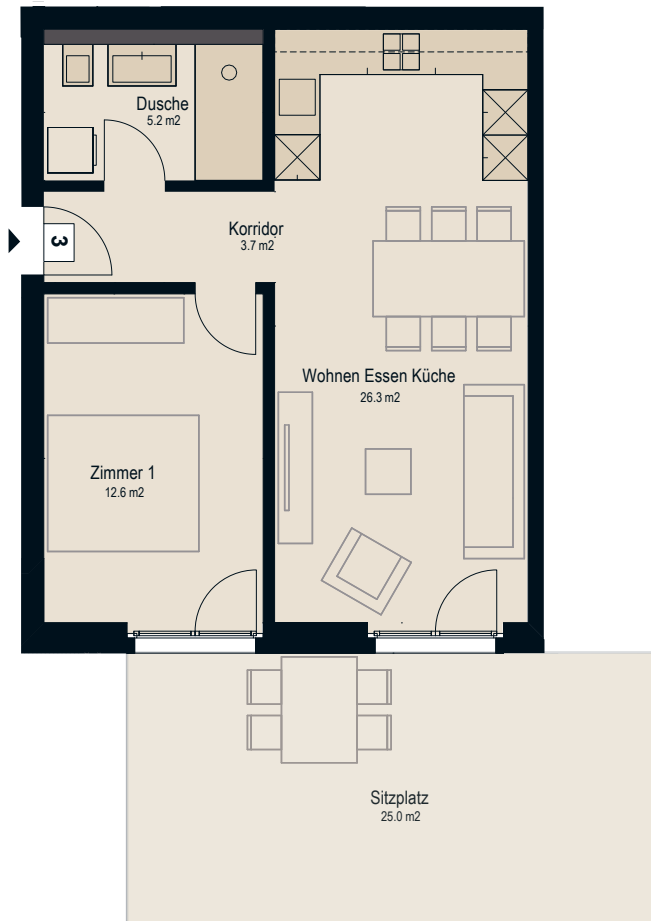

Wohnung Nr. 3
2.5-Zimmerwohnung

Erdgeschoss

Bruttowohnfläche	51.0 m ²
Aussenbereich	25.0 m ²

Änderungen und Abweichungen von den publizierten Angaben sind möglich. Es gilt die Ausführung am Objekt.