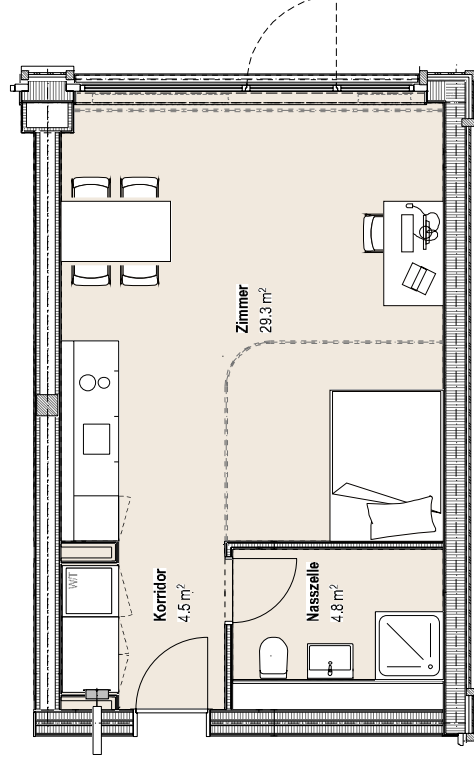

Steingrueblistrasse 22
St. Gallen

Wohnfläche

39 m²

Wohnung

EG

22.0.03

STADTSÄGI
Leben wir los