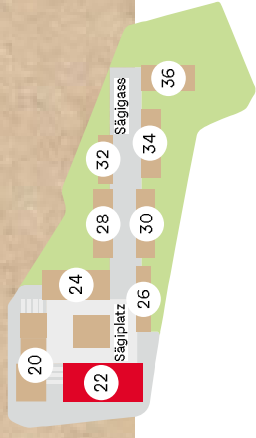

Steingrueblistrasse 22
St. Gallen

Wohnfläche

39 m²

Wohnung

EG

22.0.03

STADTSÄGI
Leben wir los