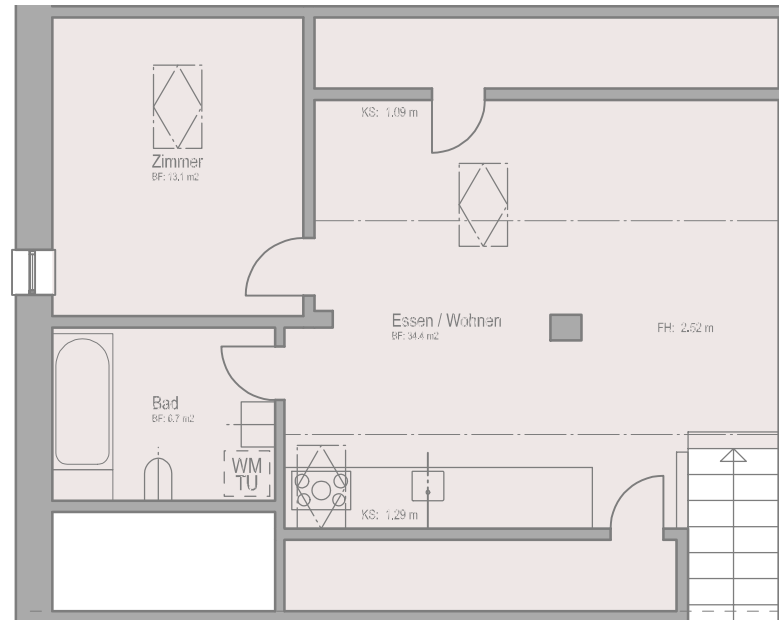

# Wohnhaus

Bachgasse 2, 8610 Uster

Grundriss WHG 231 (301)

Dachgeschoss

2.5-Zi.-WHG

A4 | Mst 1:100 | Alle Angaben ohne Gewähr. Änderungen vorbehalten