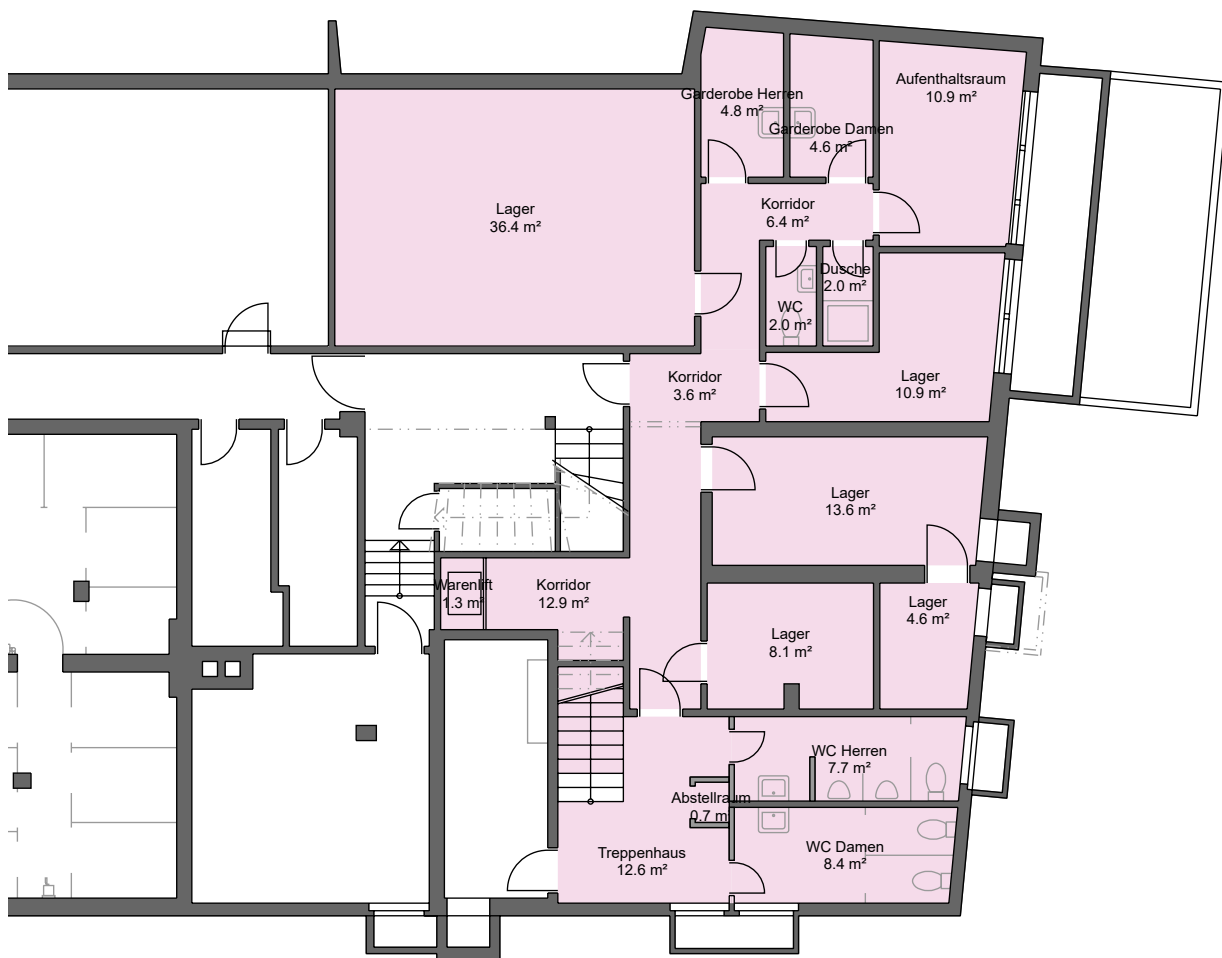

Lagerraum Gewerbe

Dübendorfstrasse 24, 8051 Zürich

Mietobjekt: 2160.01.5760
Etage: 1. UG
Mietfläche ca.: 151 m²

09.11.2022 / Änderungen vorbehalten