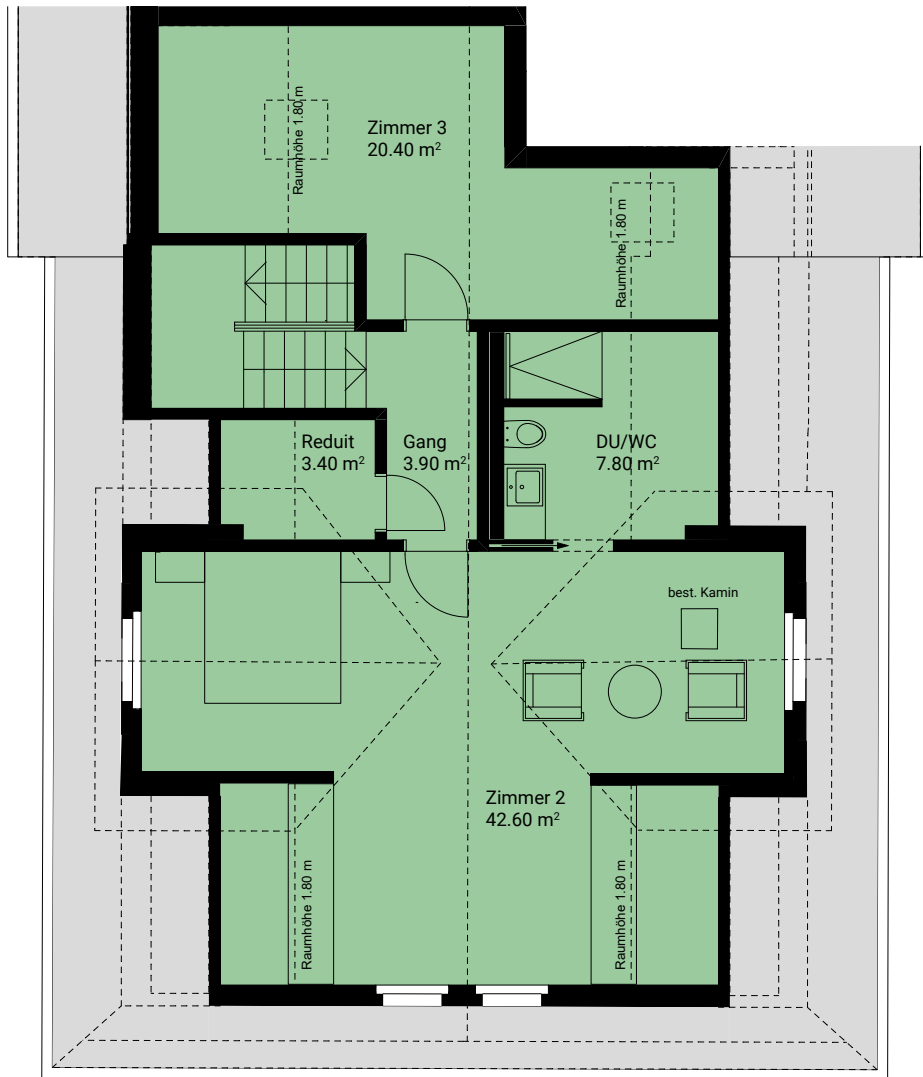

IN DER BREITE AEUGST AM ALBIS

HAUS A | 2.OG A3 MAISONETTE 4½-ZIMMER-WOHNUNG

Wohnungsfläche: 169.90 m²
Balkon: 10.20 m²
Keller: 10.30 m²

entree

MASSSTAB 1:100

IN DER BREITE AEUGST AM ALBIS

HAUS A | DG A3 MAISONETTE 4½-ZIMMER-WOHNUNG

Wohnungsfläche: 169.90 m²
Balkon: 10.20 m²
Keller: 10.30 m²

entree

MASSTAB 1:100