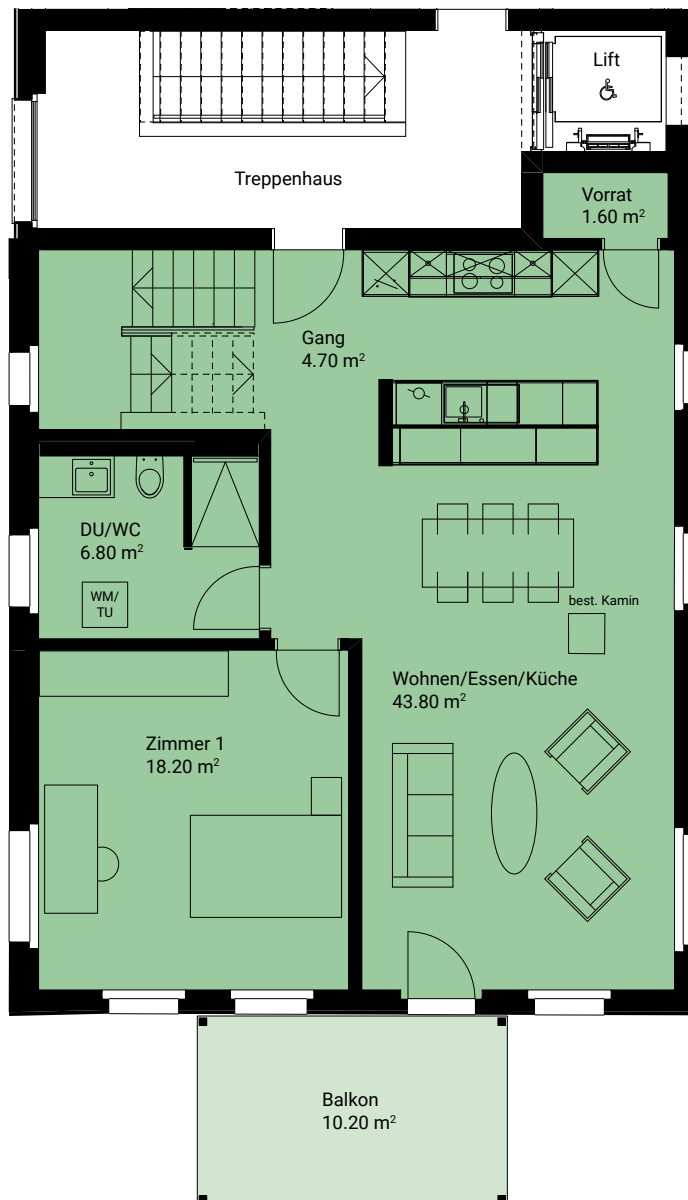

IN DER BREITE AEUGST AM ALBIS

HAUS A | 2.OG A3 MAISONETTE 4½-ZIMMER-WOHNUNG

Wohnungsfläche: 169.90 m²
Balkon: 10.20 m²
Keller: 10.30 m²

entree

MASSSTAB 1:100

IN DER BREITE AEUGST AM ALBIS

HAUS A | DG A3 MAISONETTE 4½-ZIMMER-WOHNUNG

Wohnungsfläche: 169.90 m²
Balkon: 10.20 m²
Keller: 10.30 m²

entree

MASSTAB 1:100