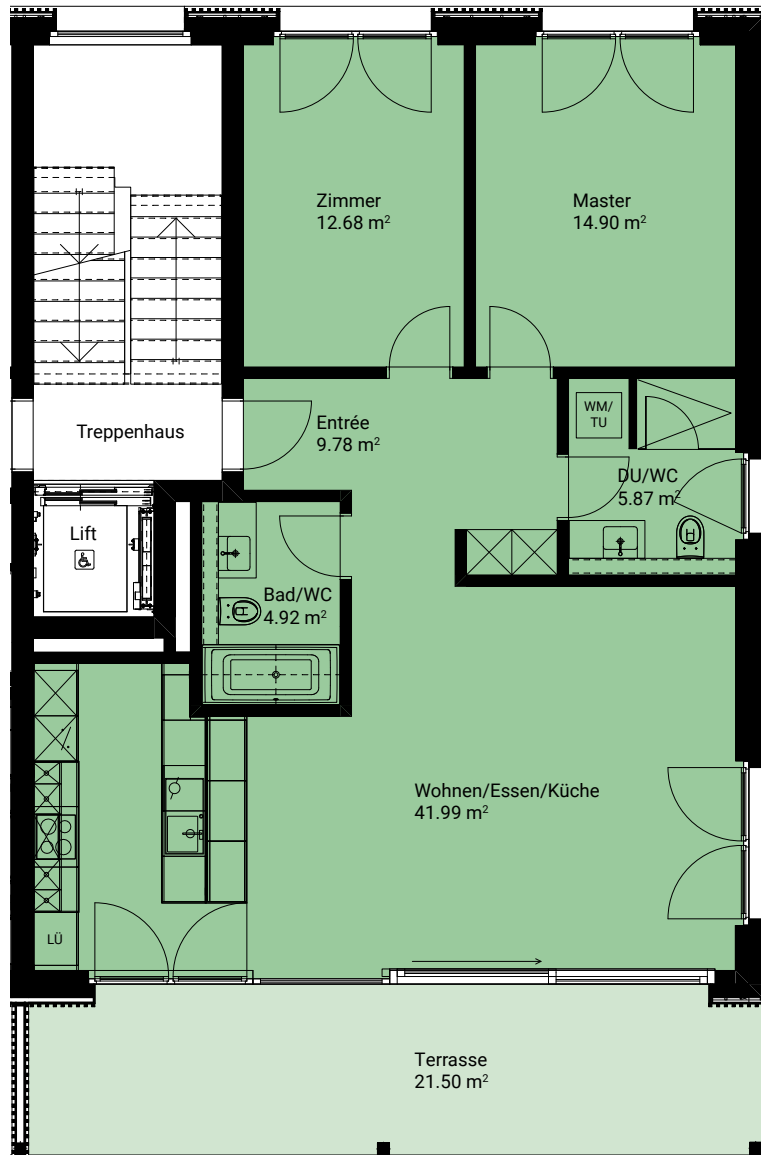

IM WEIERACHER AEUGST AM ALBIS

HAUS A | OG

A 3.1

3½-ZIMMER-WOHNUNG

Fläche: 93.70 m²
Terrasse: 21.50 m²
Keller: 12.00 m²

entree

MASSSTAB 1:100