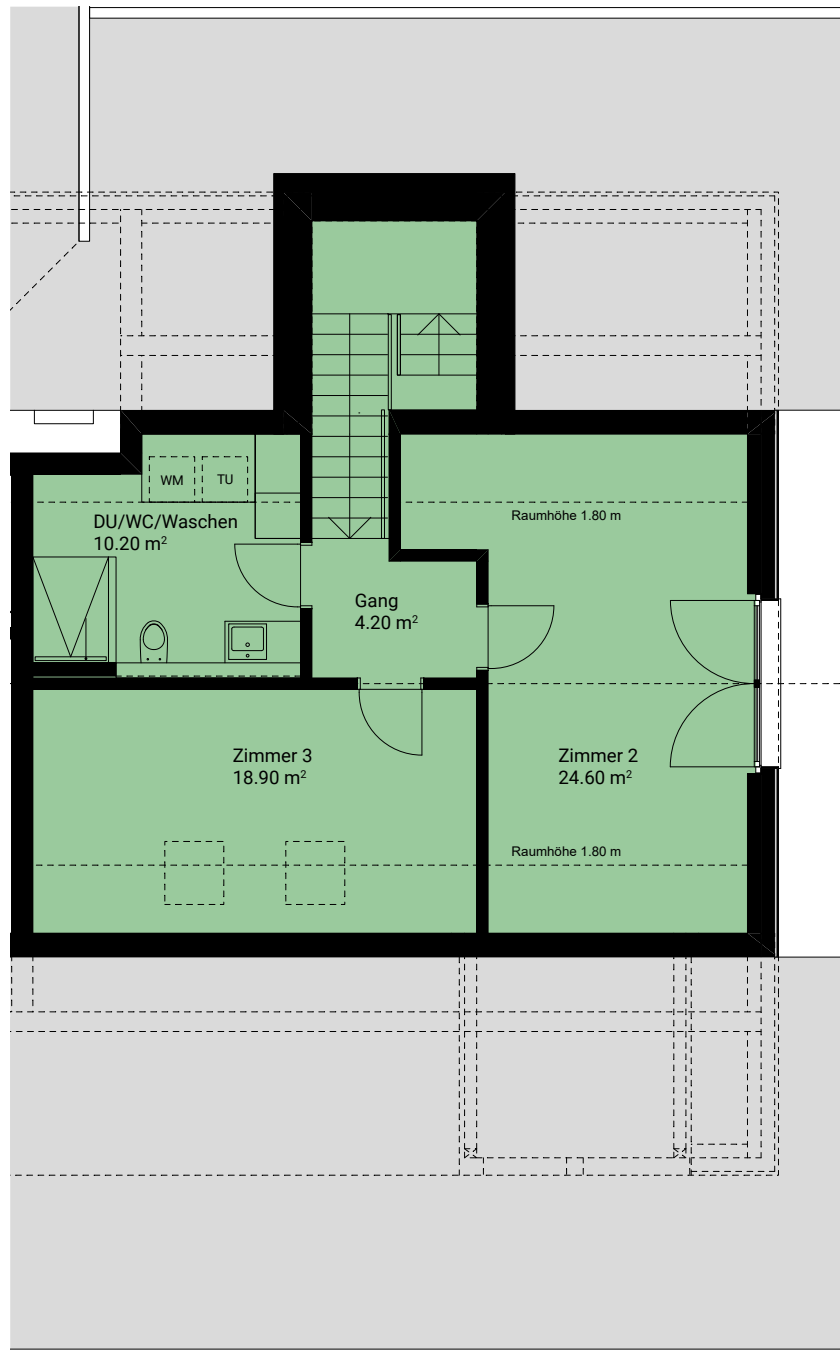

## HAUS B | 2.OG B7 MAISONETTE 4½ ZIMMER-WOHNUNG

Wohnungsfläche: 161.00 m<sup>2</sup>  
Loggia: 14.60 m<sup>2</sup>  
Keller: 10.30 m<sup>2</sup>

entree

MASSTAB 1:100

## HAUS B | DG B7 MAISONETTE 4½ ZIMMER-WOHNUNG

Wohnungsfläche: 161.00 m<sup>2</sup>  
Loggia: 14.60 m<sup>2</sup>  
Keller: 10.30 m<sup>2</sup>

entree

MASSSTAB 1:100