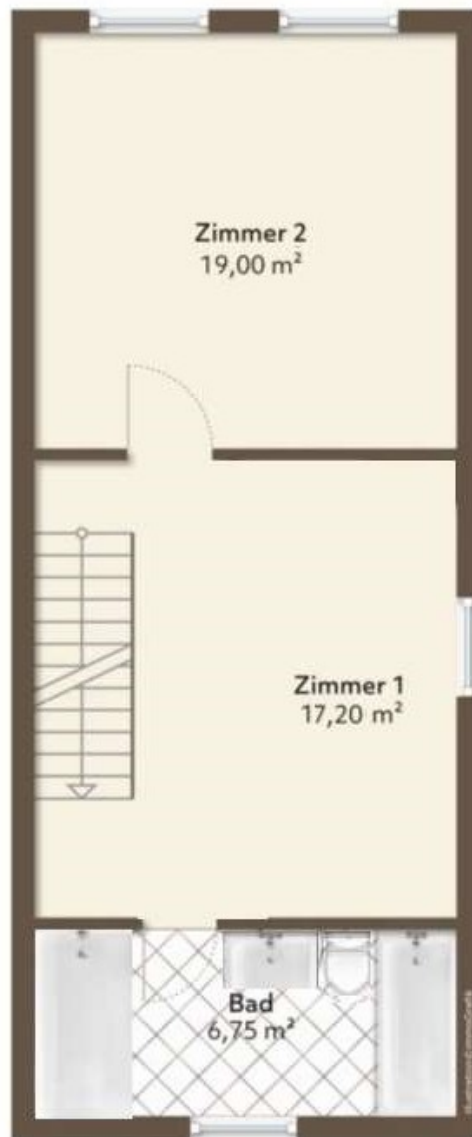

Grundrisse

ERDGESCHOSS

Hauptnutzfläche

48.10 m²

Erdgeschoss

OBERGESCHOSS

Hauptnutzfläche

42.95 m²

Obergeschoss

DACHGESCHOSS

Hauptnutzfläche

40.50 m²

Dachgeschoss