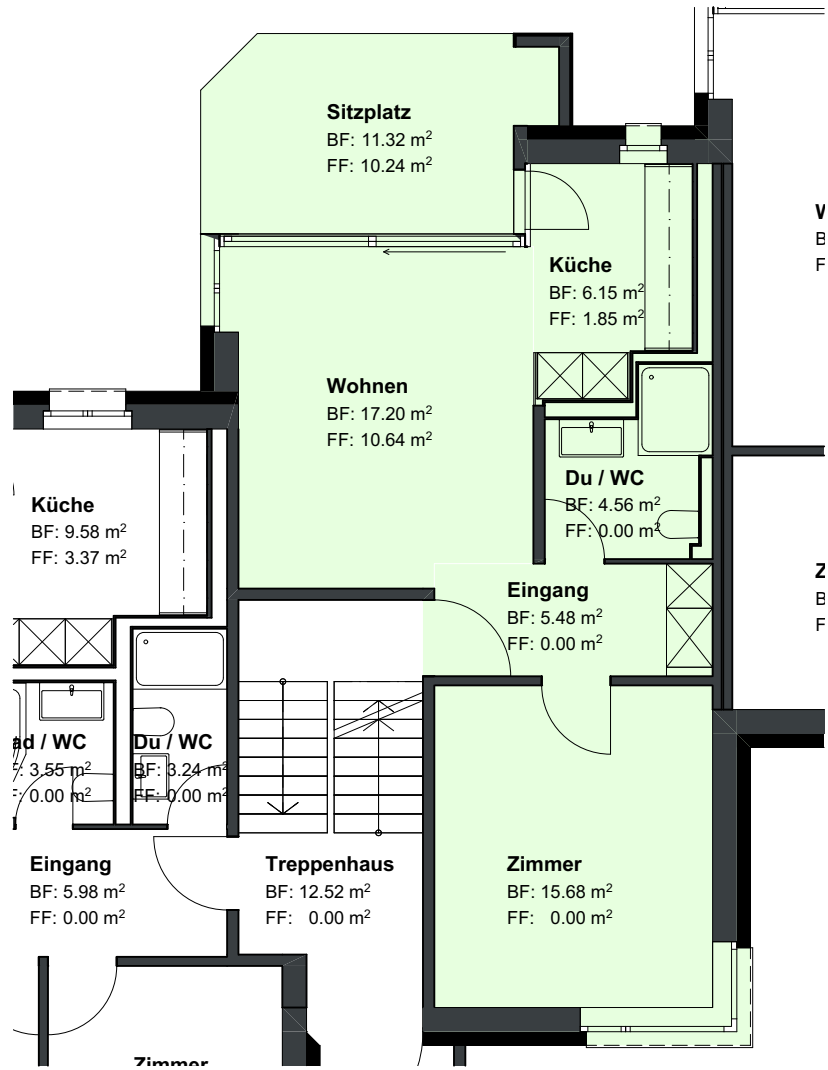

EG | 2.5-Zimmerwohnung | Riedweg 1, 8600 Dübendorf

Fläche: 49.1 m²

Wohnungsbezeichnung: RI1.0.2

Situation

M 1:100