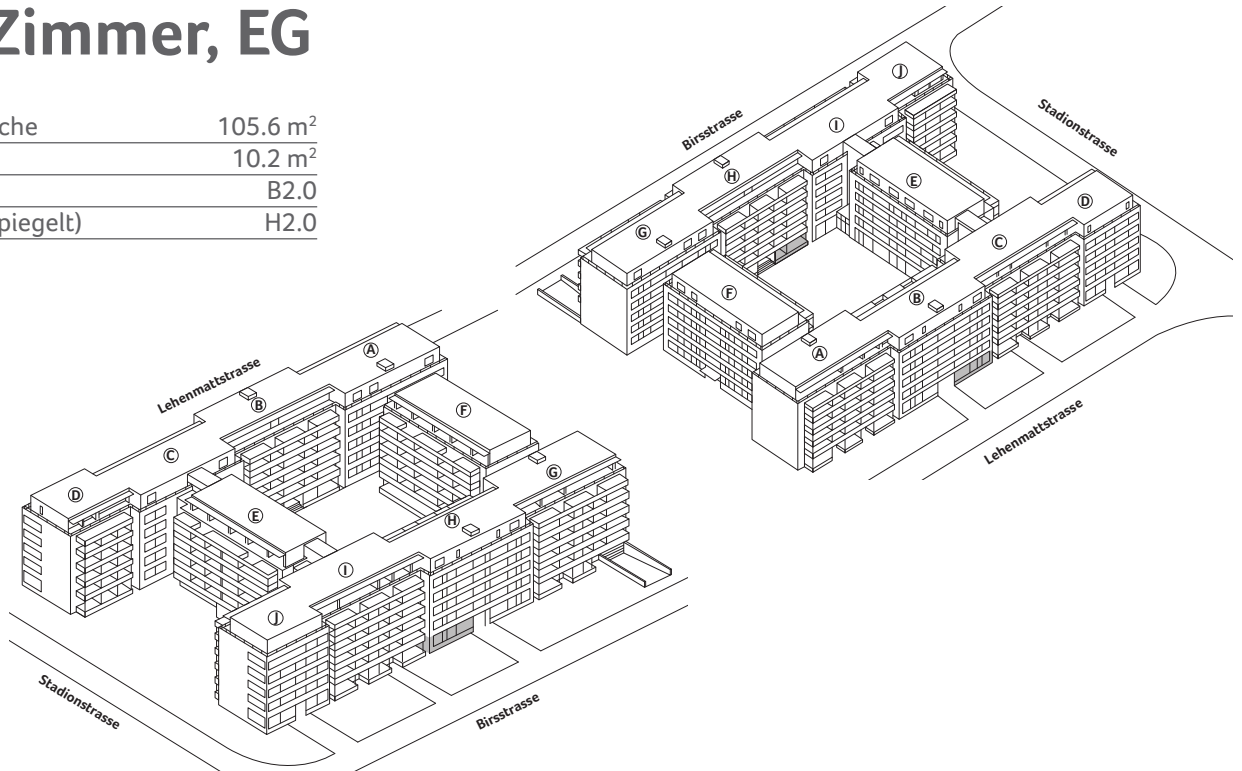

## 4 ½ - Zimmer, EG

Bruttowohnfläche	105.6 m <sup>2</sup>
Sitzplatz	10.2 m <sup>2</sup>
WHG-NR.	B2.0
WHG-NR. (gespiegelt)	H2.0

M 1:100