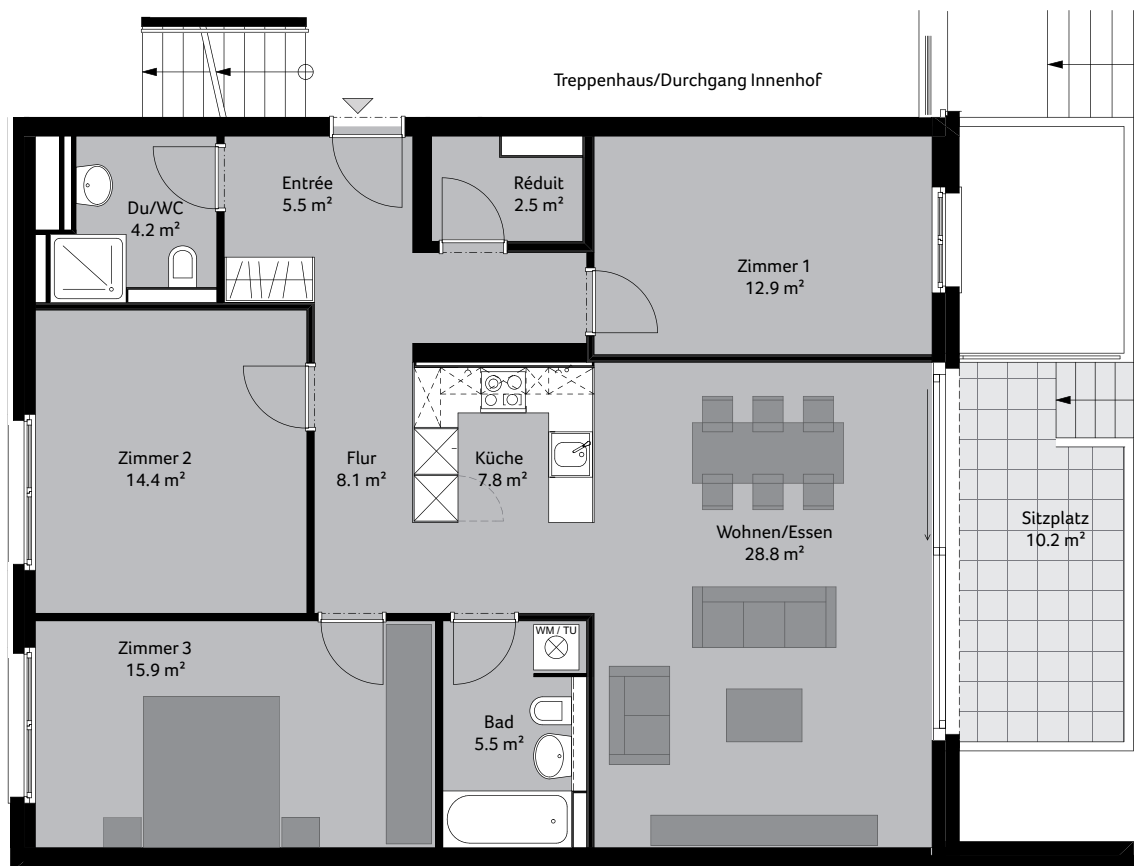

## 4 ½ - Zimmer, EG

Bruttowohnfläche	105.6 m <sup>2</sup>
Sitzplatz	10.2 m <sup>2</sup>
WHG-NR.	B2.0
WHG-NR. (gespiegelt)	H2.0

M 1:100