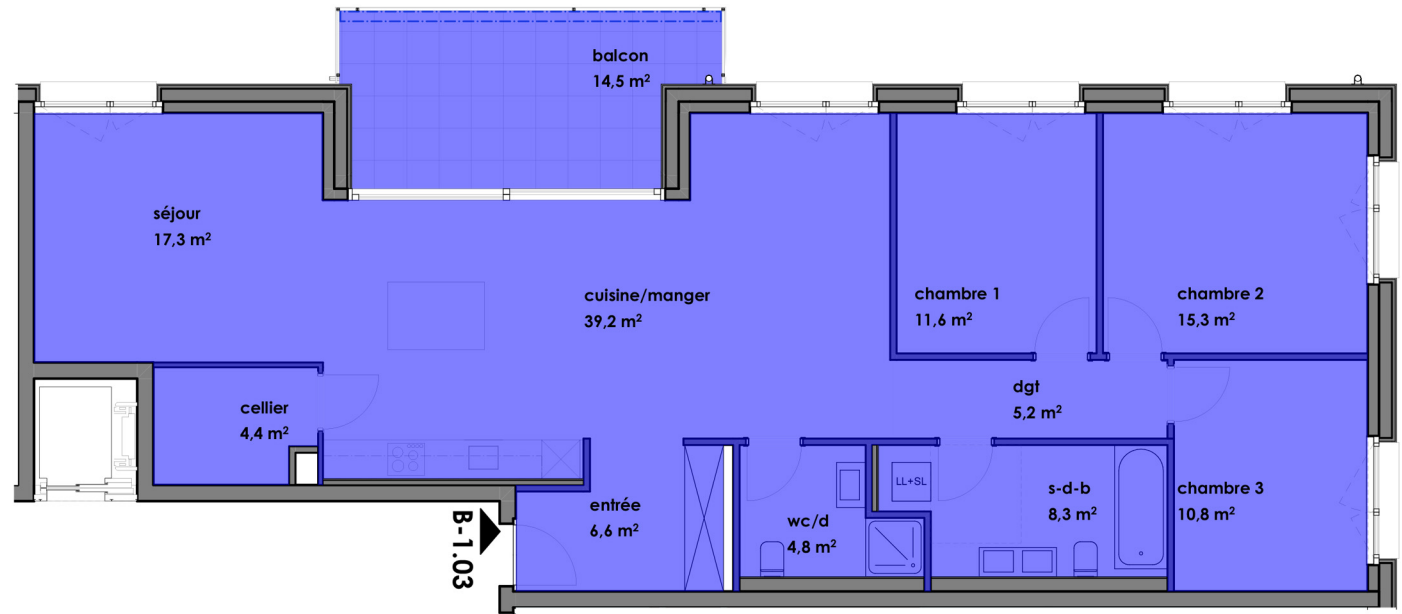

# Bâtiment B - Lot B-1.03

5.5 pièces

1er étage

PLAN DE SITUATION

FACADE NORD-OUEST - SITUATION

5.5 pièces

Logement : 127.3 m<sup>2</sup>

Terrasse : 14.5 m<sup>2</sup>

Cave : 10.9 m<sup>2</sup>

Pondérée : 135.6 m<sup>2</sup>