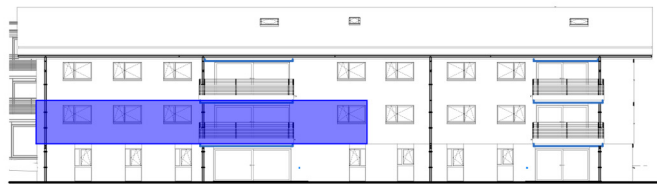

# Bâtiment B - Lot B-1.03

5.5 pièces

1er étage

PLAN DE SITUATION

FACADE NORD-OUEST - SITUATION

5.5 pièces

Logement : 127.3 m<sup>2</sup>

Terrasse : 14.5 m<sup>2</sup>

Cave : 10.9 m<sup>2</sup>

Pondérée : 135.6 m<sup>2</sup>