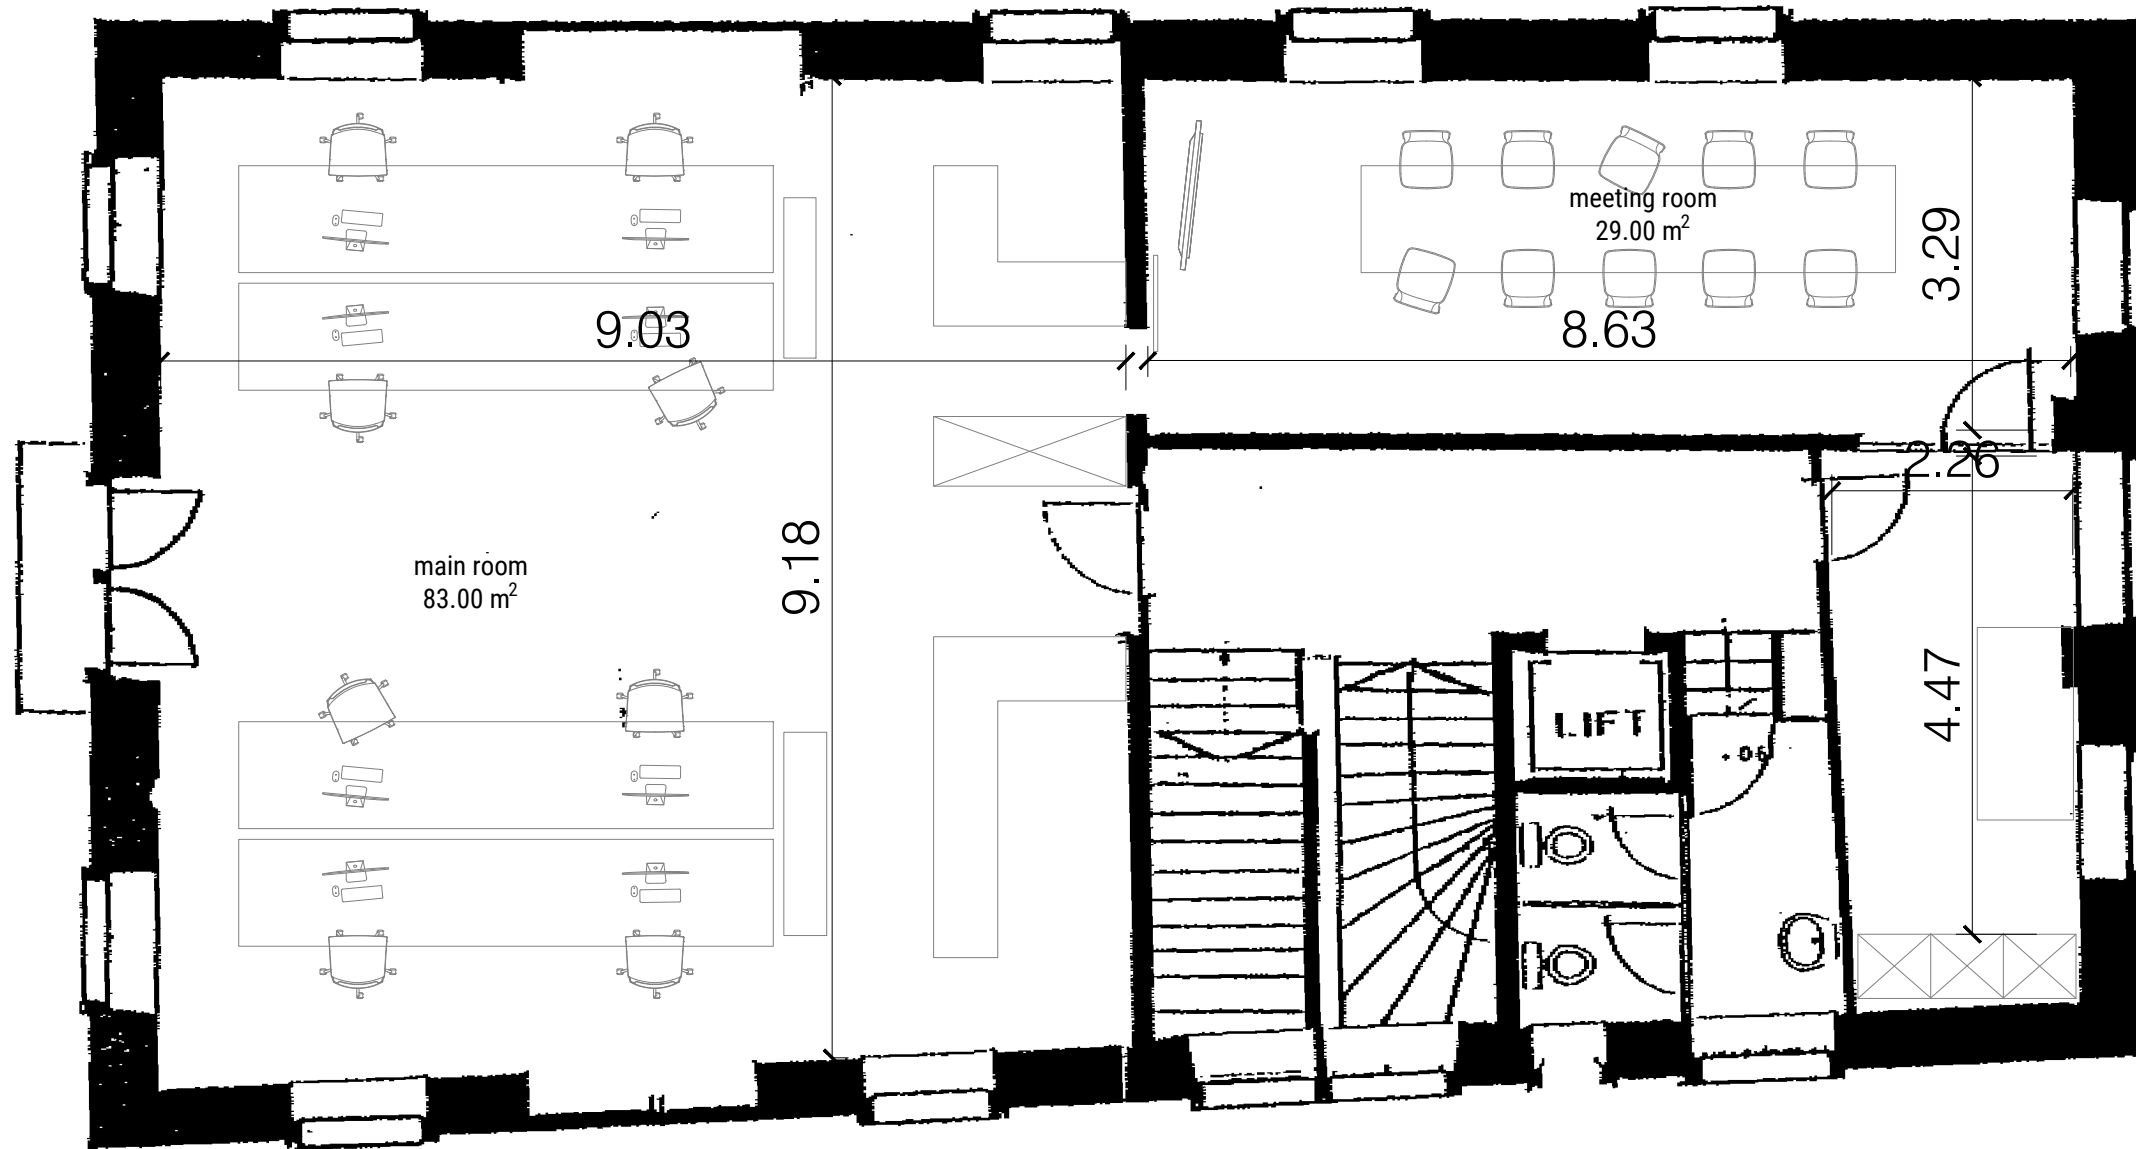

IMMATQUAI 72, 8001 ZUERICH

CURRENT SITUATION

GESCHOSSFLAECHE: M2 136

BESTEHENDE TRENNWAENDE

GRUNDRISS 1. STOCKWERK

LIMMATQUAI 72 - MST. 1 : 100

HANUVER AG, Grubenstrasse 35, 8045 Zürich

044 468 71 75 - info@hanuver.ch