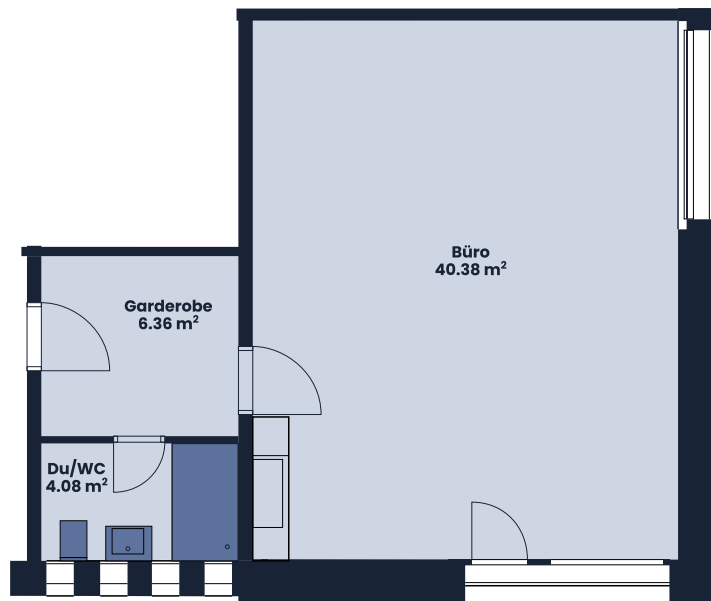

Fraumattstrasse 2, 4410 Liestal

Erdgeschoss Gewerbe

Gewerbe: 01.0001
Gewerbefläche: 51.0 m²
Aussenfläche: -

www.fraumatt-wohnen.ch

Alle Angaben sind unverbindlich. Die Möblierung dient nur als Beispiel. Änderungen bleiben bis zur Bauvollendung vorbehalten.