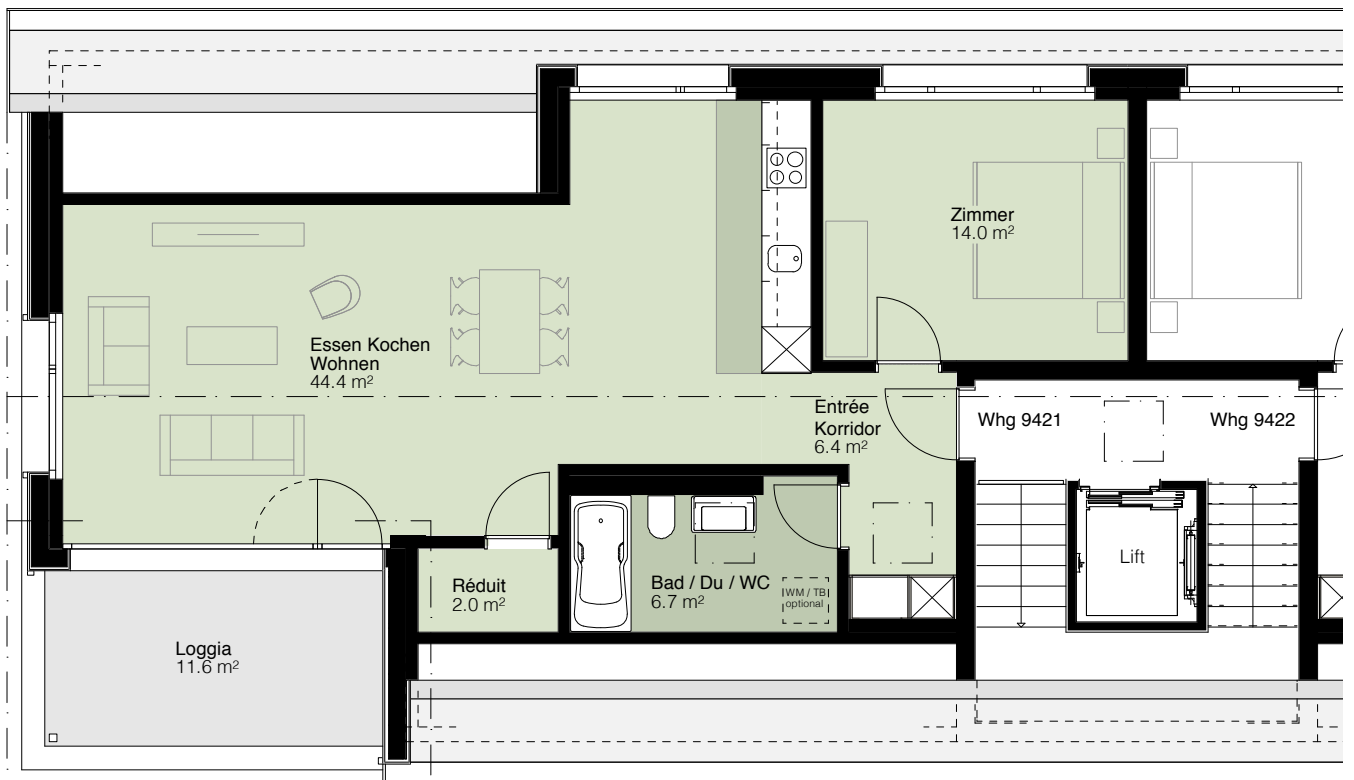

Hintere Wühre Appenzell

Riedstrasse 94
Dachgeschoss
2 1/2 Zimmer Wohnung Nord
Whg 9421

- Wohnfläche 73.5 m²
- Loggia 11.6 m²

Masstab 1:100