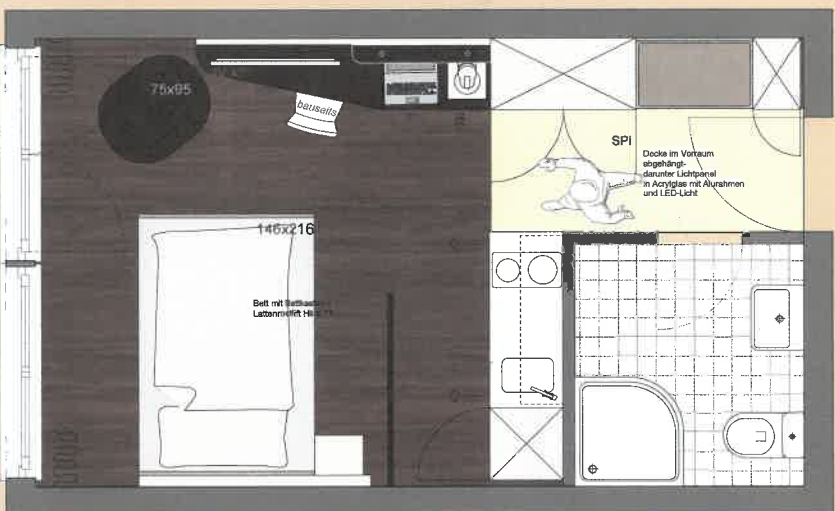

APARTMENT PILATUS
 Einzelzimmer Single
 BGF: 16 m² / Balkon: 9 m²

APARTMENT BÜRGENSTOCK
 Einzelzimmer Grand Lit
 BGF: 20 m² / Balkon: 9 m²

APARTMENT STANSERHORN
 Doppelzimmer (2 Einzelbetten ausziehbar)
 BGF: 27 m² / Balkon: 10 m²