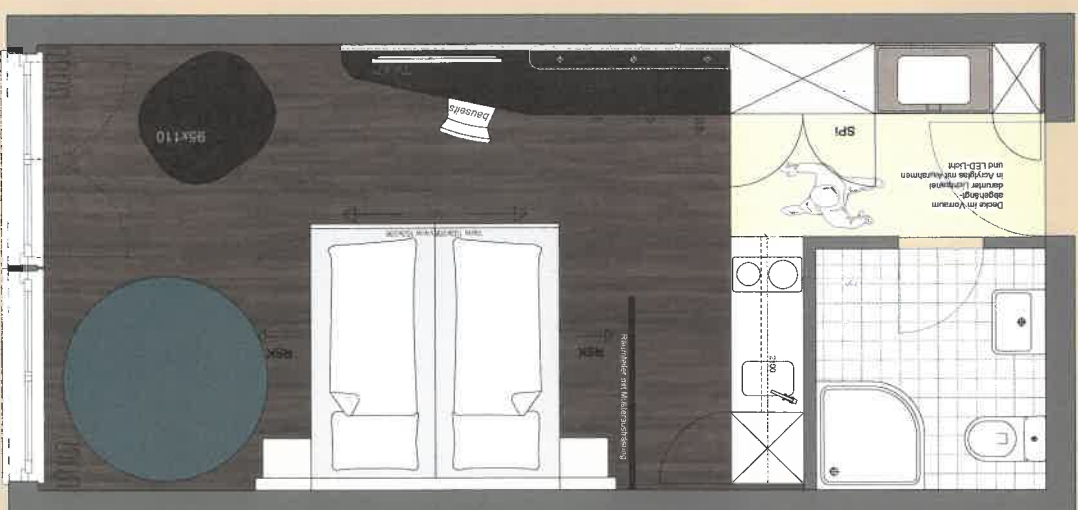

APARTMENT PILATUS
 Einzelzimmer Single
 BGF: 16 m² / Balkon: 9 m²

APARTMENT BÜRGENSTOCK
 Einzelzimmer Grand Lit
 BGF: 20 m² / Balkon: 9 m²

APARTMENT STANSERHORN
 Doppelzimmer (2 Einzelbetten ausziehbar)
 BGF: 27 m² / Balkon: 10 m²