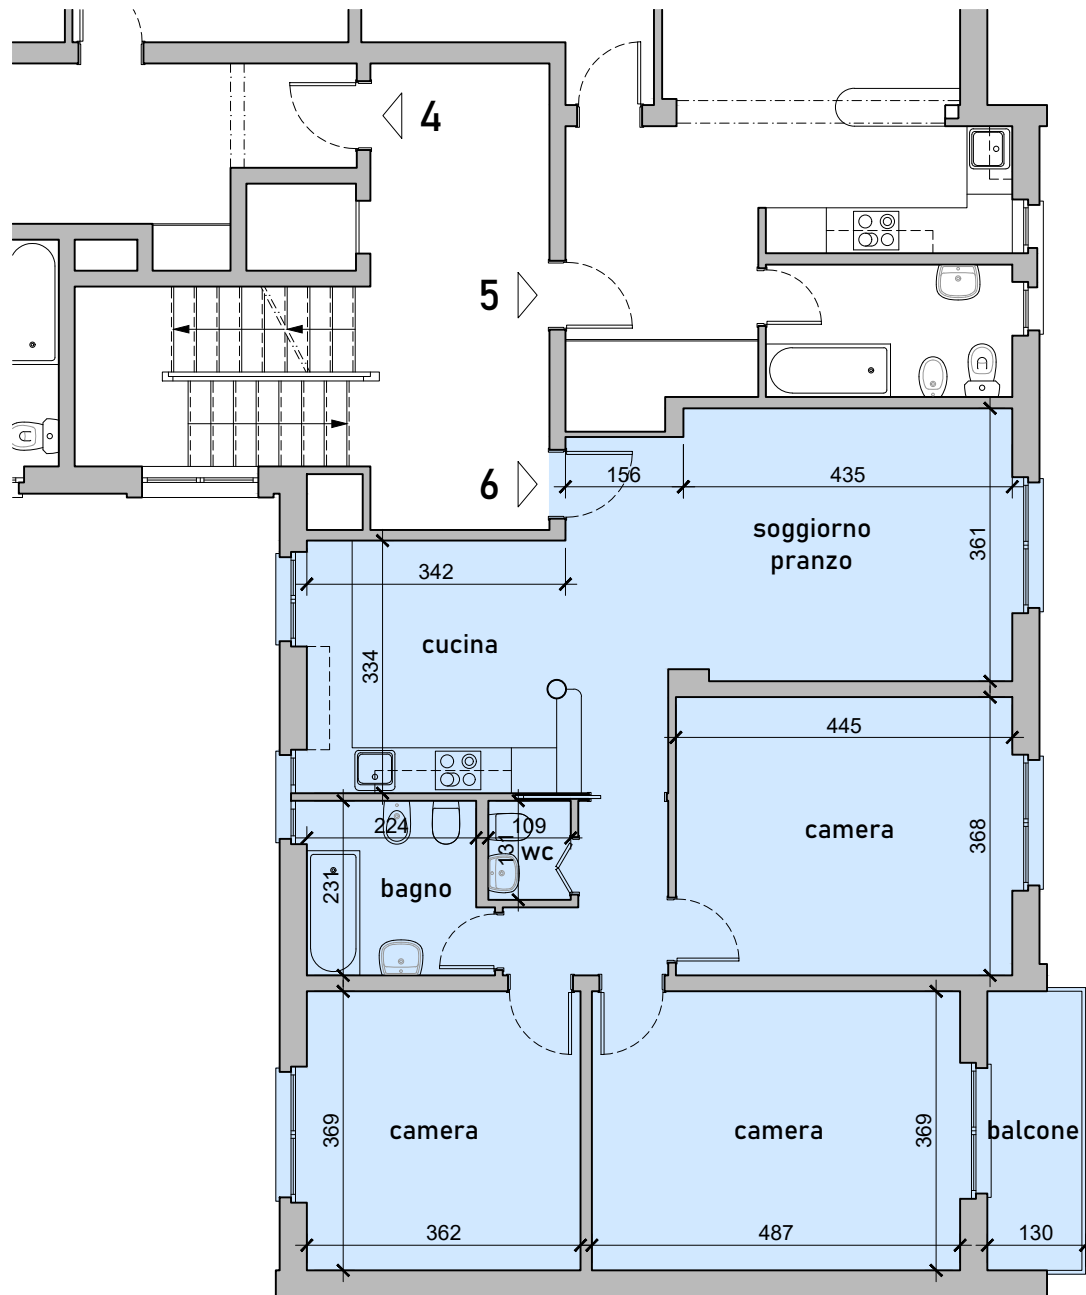

# APPARTAMENTO 6

## Superfici lorde:

- appartamento: 110 mq
- balcone: 5 mq

## Composizione:

- soggiorno/pranzo
- cucina
- 3 camere
- bagno
- balcone