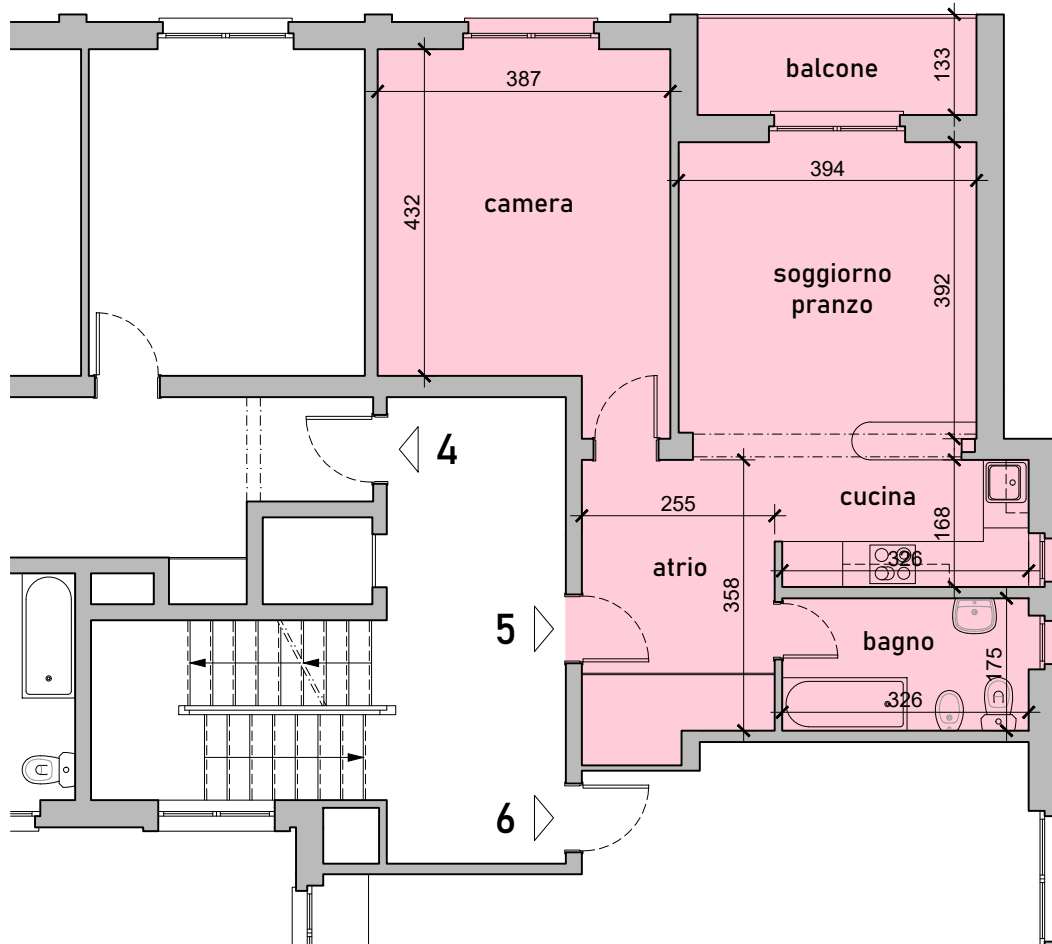

APPARTAMENTO 5

Superfici lorde:

- appartamento: 65 mq
- balcone: 5 mq

Composizione:

- atrio
- soggiorno/pranzo
- cucina
- camera
- bagno
- balcone