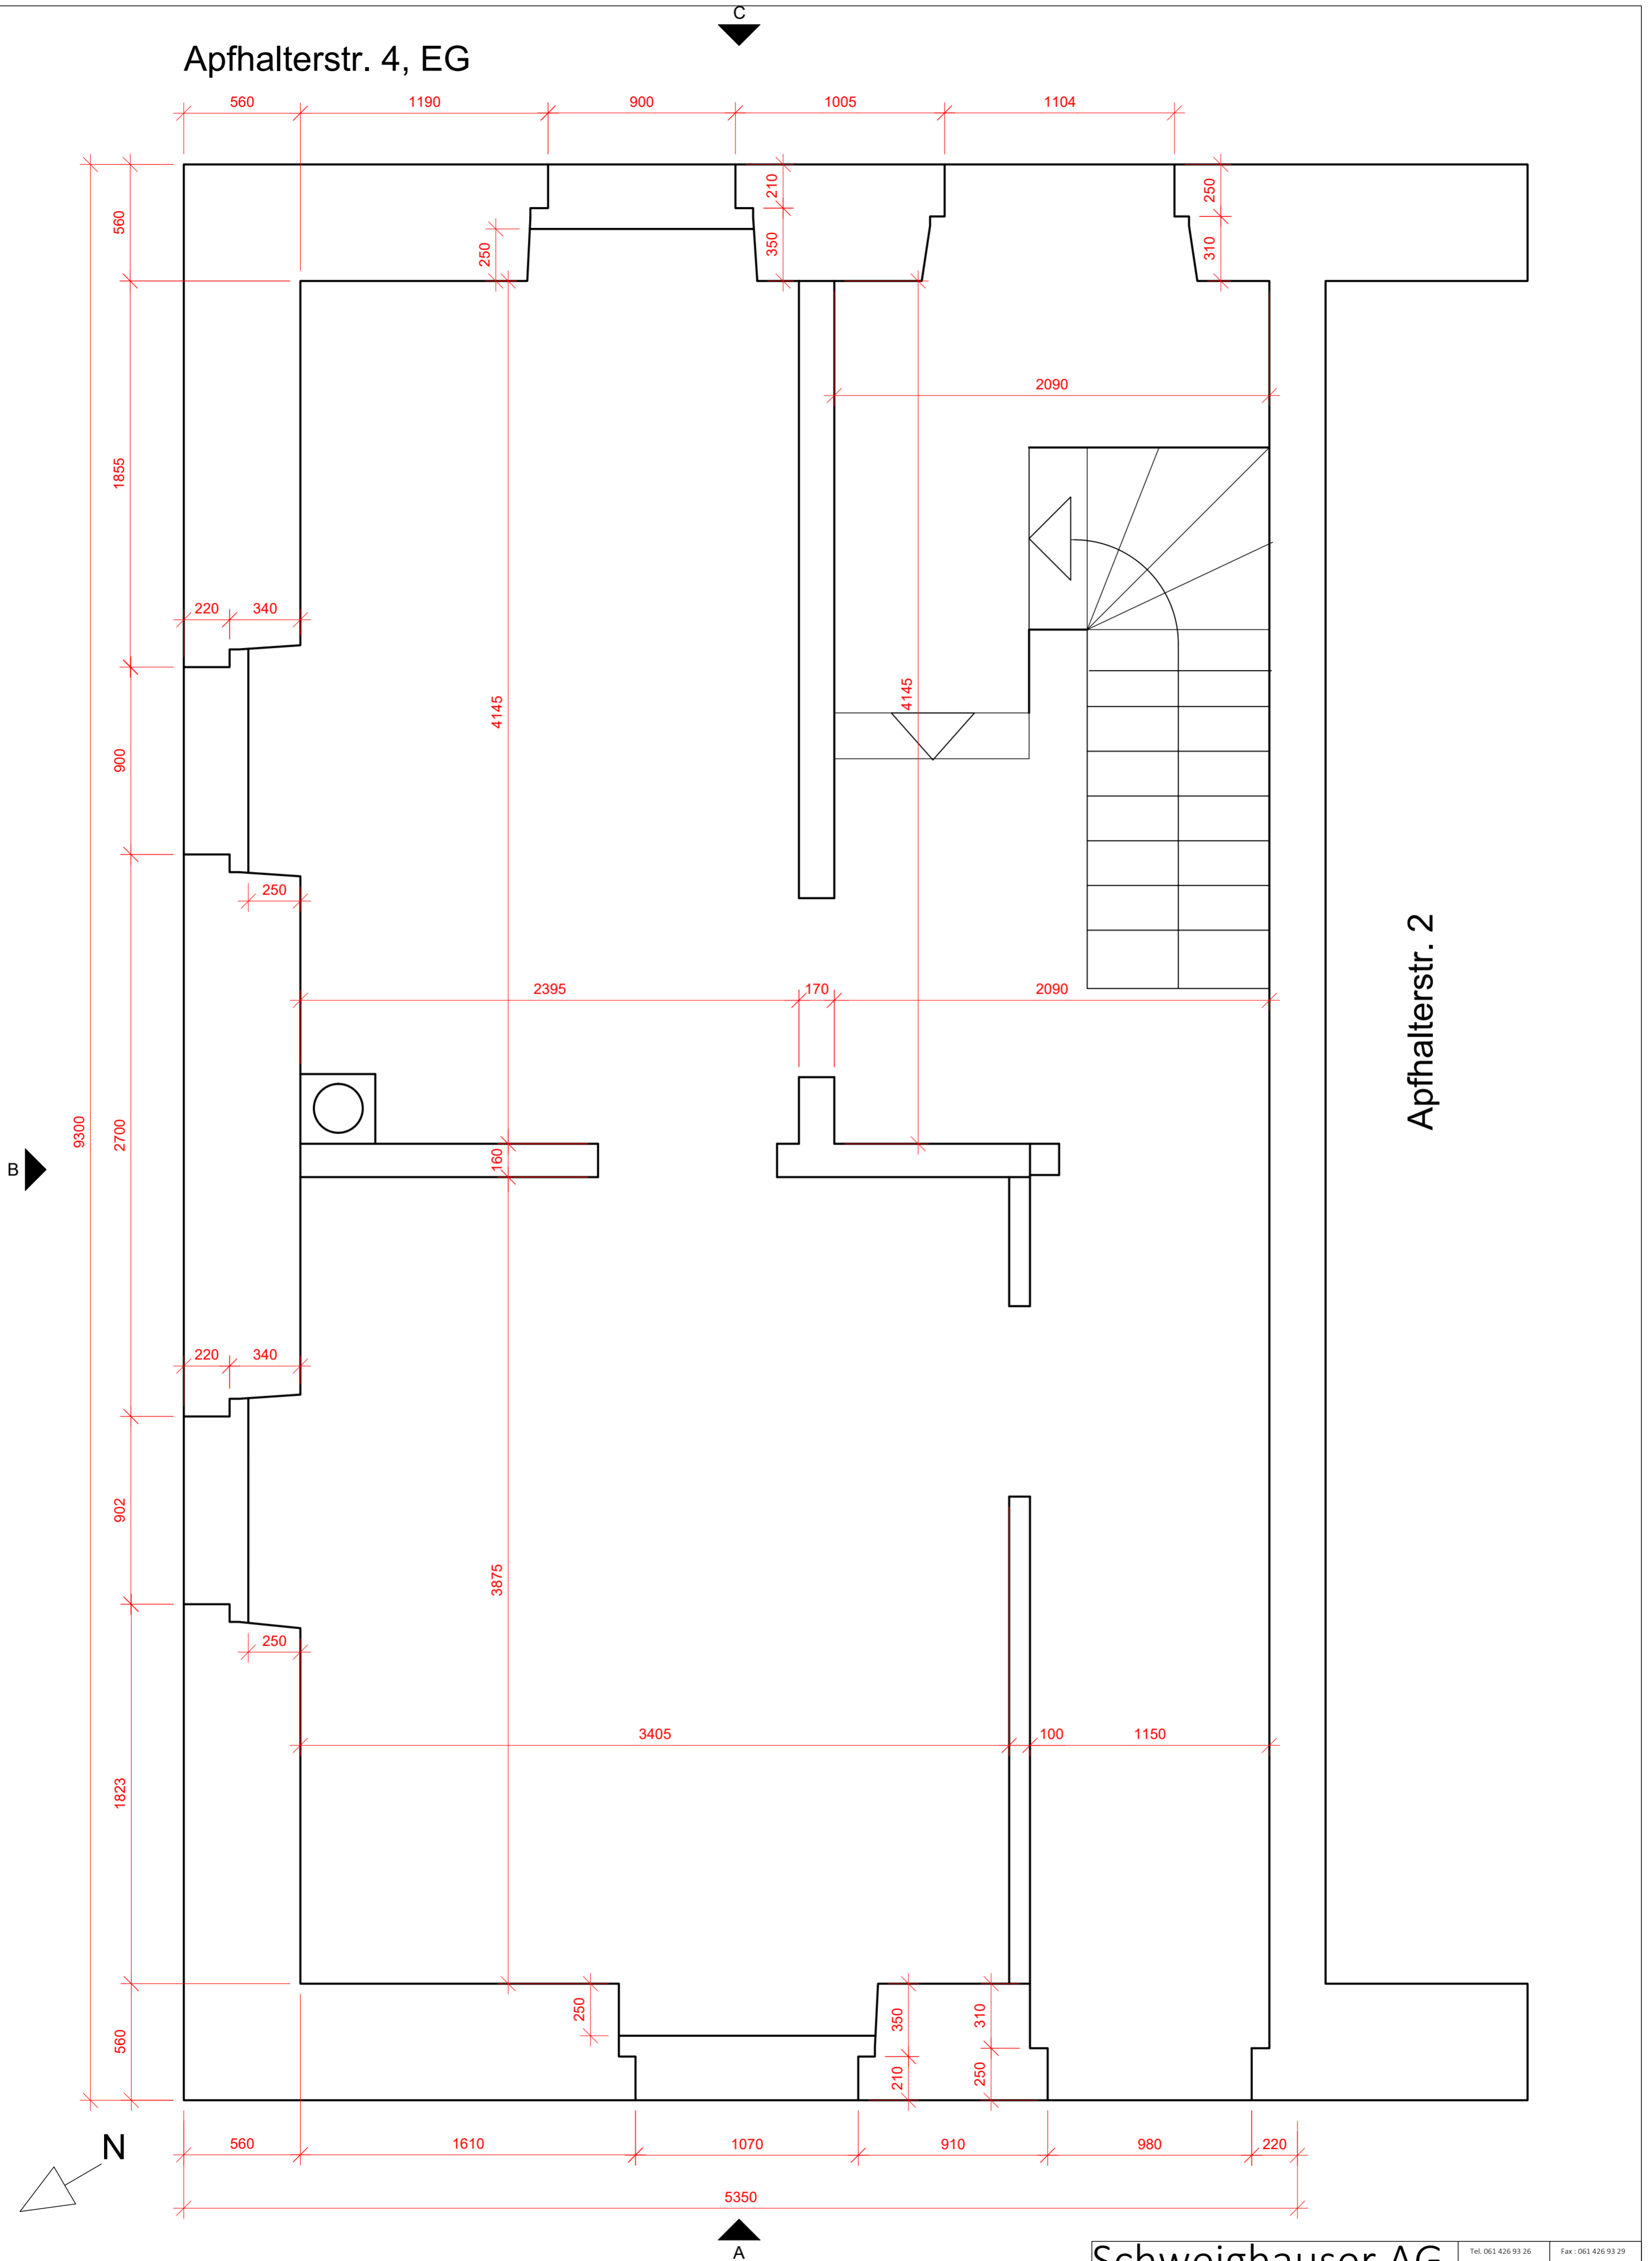

Apfhalterstr. 4, EG

Apfhalterstr. 2

Schweighauser AG		Tel: 061 426 93 26	Fax: 061 426 93 29
SCHREINEREI INNENAUSBAU INNENARCHITEKTUR		post@schweighauser-ag.ch	
Kunde: Abt Apfhalterstrasse 4, 4132, Muttenz		www.schweighauser-ag.ch	
Objekte: EFH		Bestandteile / Ausführung:	
Auftrags-Nr: 411050	Datum: 14.01.2022	Revidiert-Datum: 14.01.2022	Massstab: 1:20
Gezeichnet: Christian Gerber			