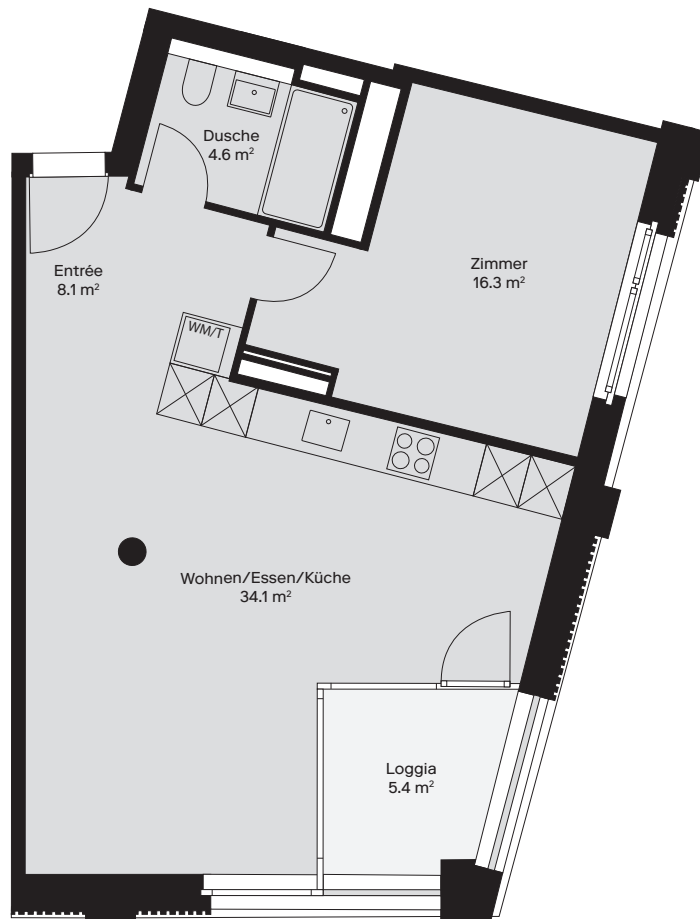

Adresse	Weinbergstrasse 8, 8212 Neuhausen am Rheinfall	Objekt-Nummer	A. 3.05
Objekt	2.5-Zimmer-Wohnung	Fläche (VMF)	ca. 63.3 m ²
Lage	3. Obergeschoss	Loggia	ca. 5.4 m ²

Situation

Schnitt

Übersicht

Grundriss

M 1:100