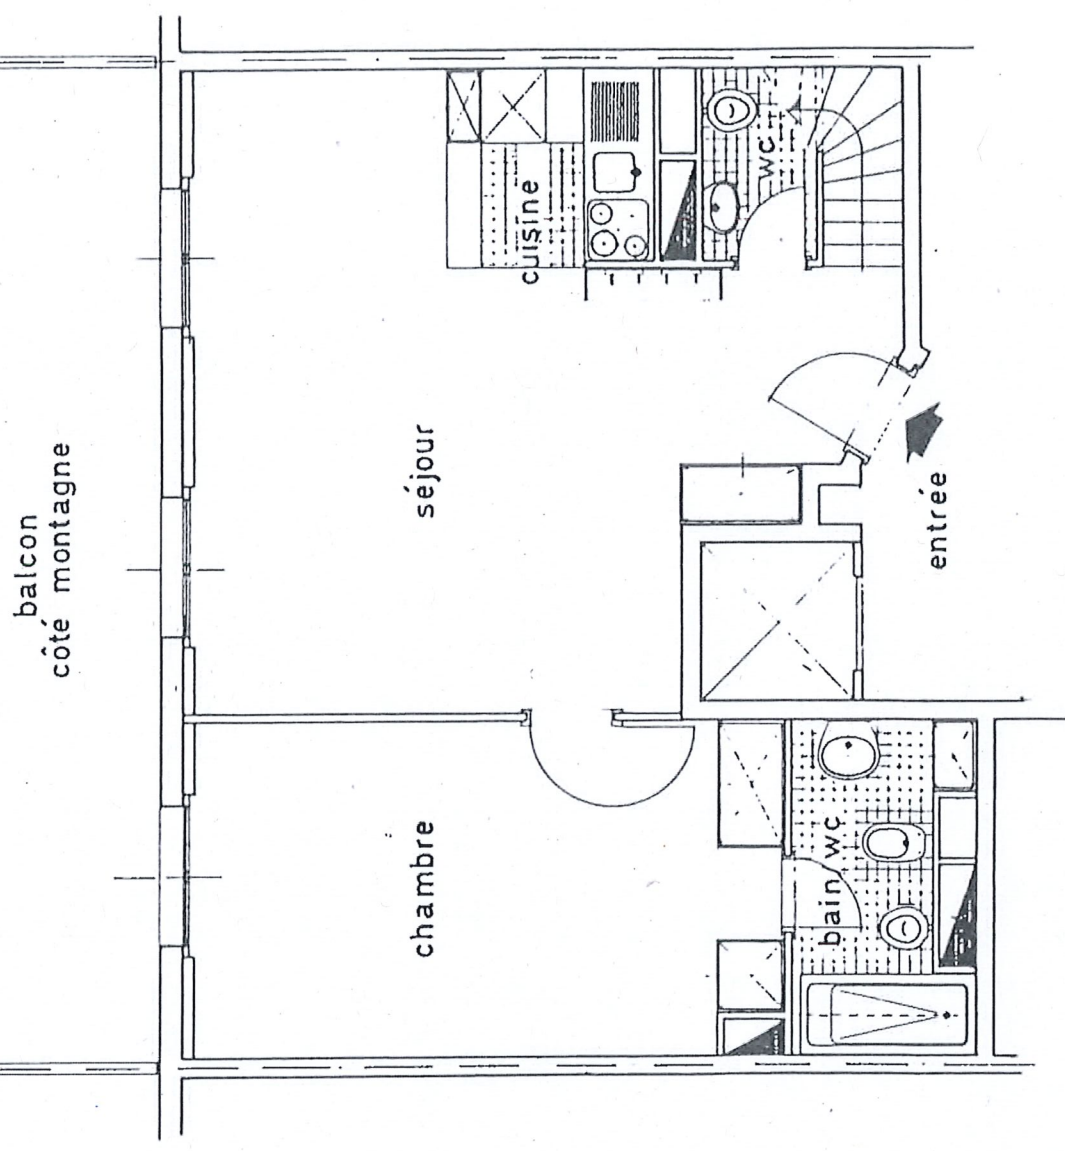

APPARTEMENT TYPE "A/DM" - 3 PCES

PARTIE INFÉRIEURE

SURFACE APPARTEMENT : 78,48 M2

BALCON : 17,56 M2

PARTIE SUPÉRIEURE