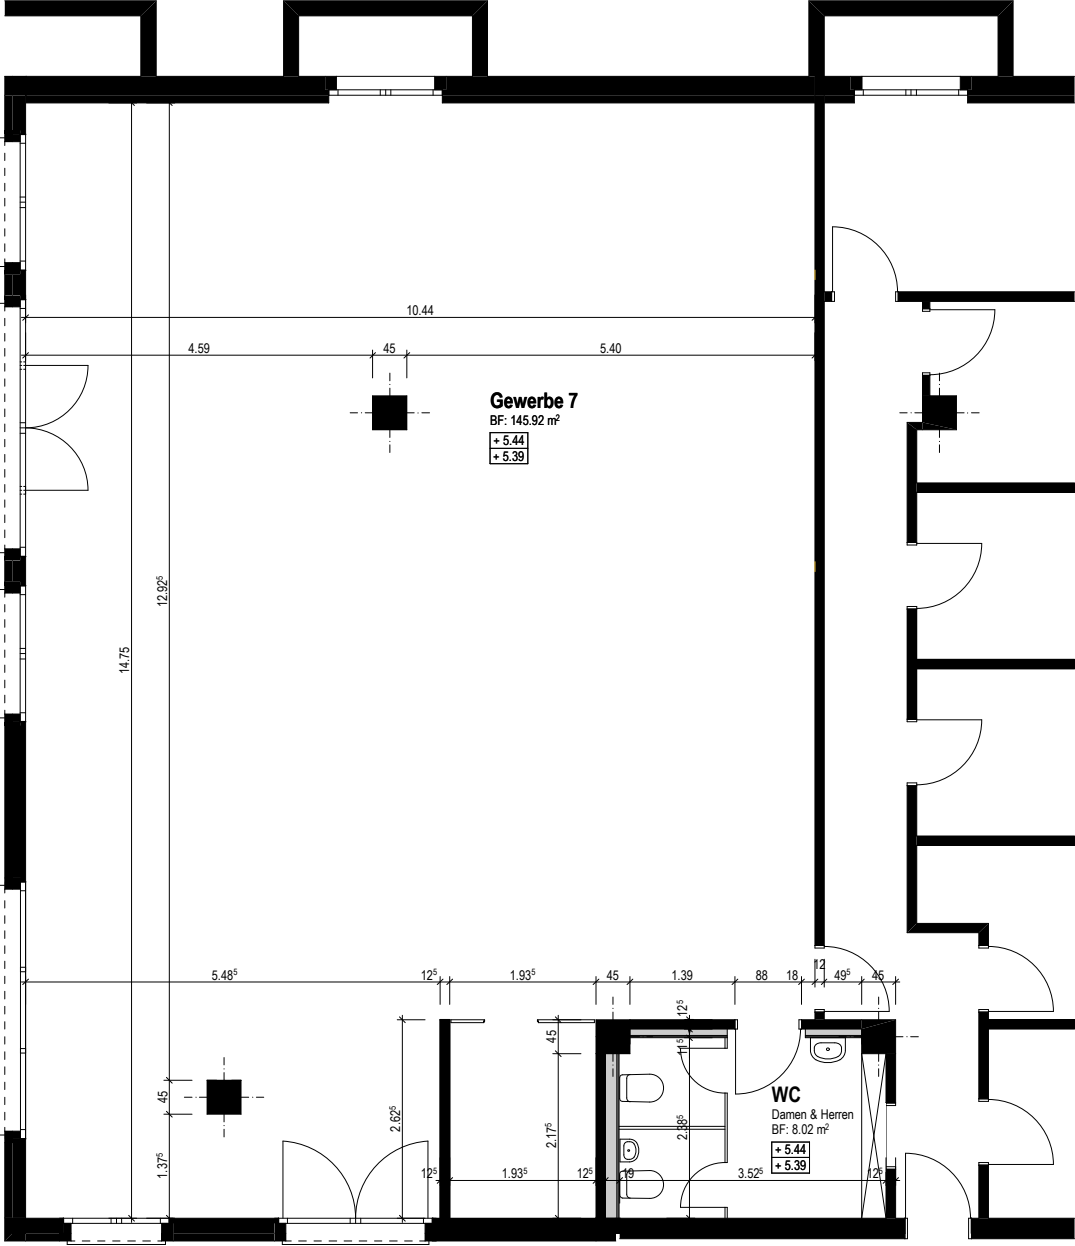

Grundrissplan Zugerstrasse 5, 8805 Richterswil

Zugerstrasse 5, 8805 Richterswil
Wachthus, Haus C, Ebene 3, 8805 Richterswil

 Bestehend

Grundriss EG 1:100 (A4)
Datum: 23.04.2024