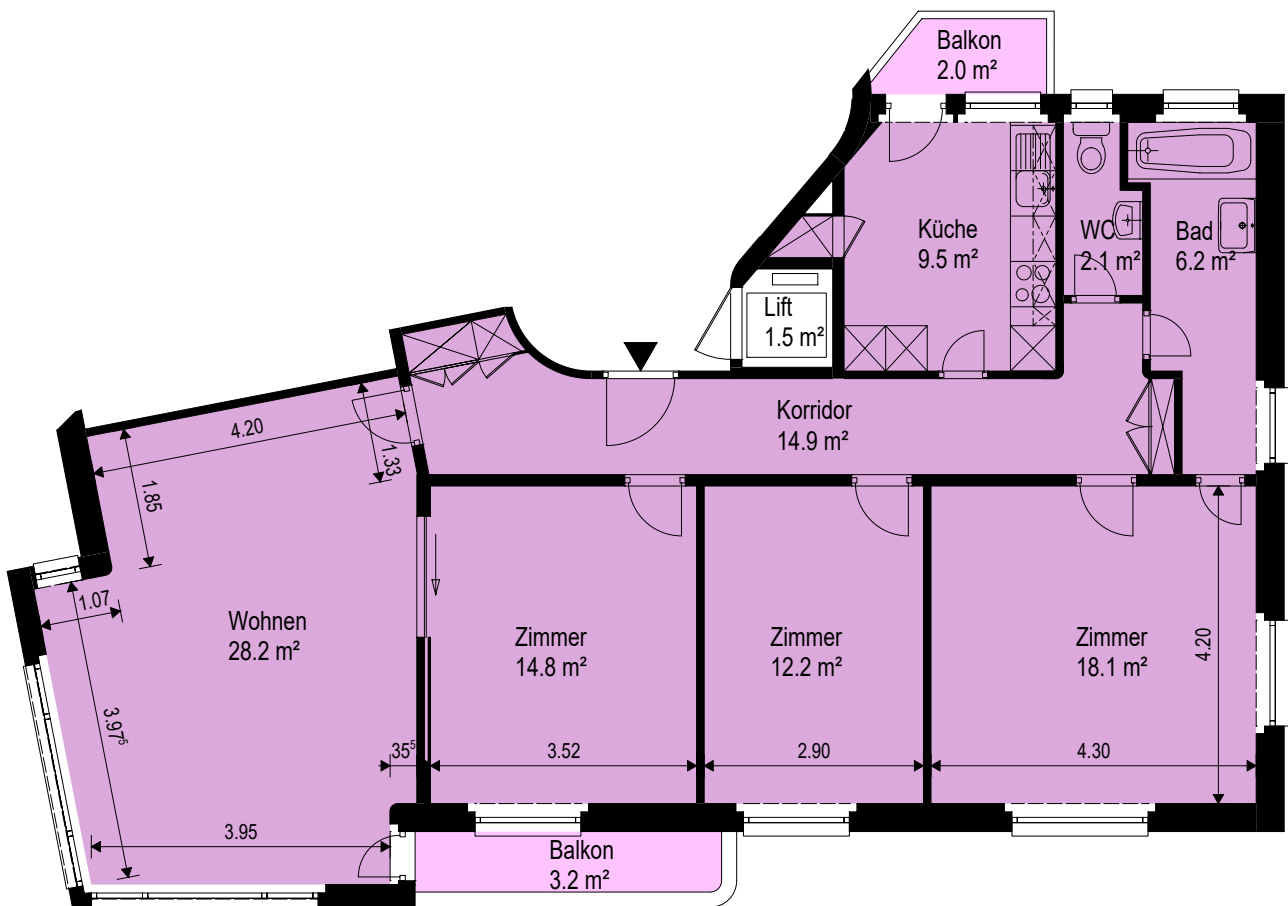

Nr. 1001

4 - Zimmerwohnung im 1.OG

	Mietfläche	110.7 m ²
	zusätzlich Aussenraum	5.2 m ²

Mietfläche: Fläche innerhalb Mietobjekt inkl. Innenwände und Ausbauten, exkl. Aussenwände und Erschliessung
Raumflächen: Fläche des Raumes bis zur Raumabtrennung / Lichtmass