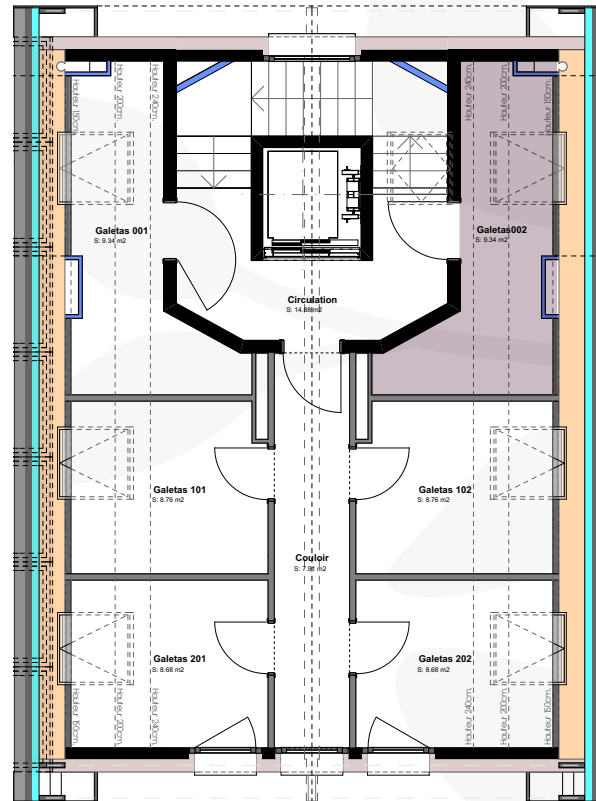

002

L'ORÉE
DES
CHAMPS