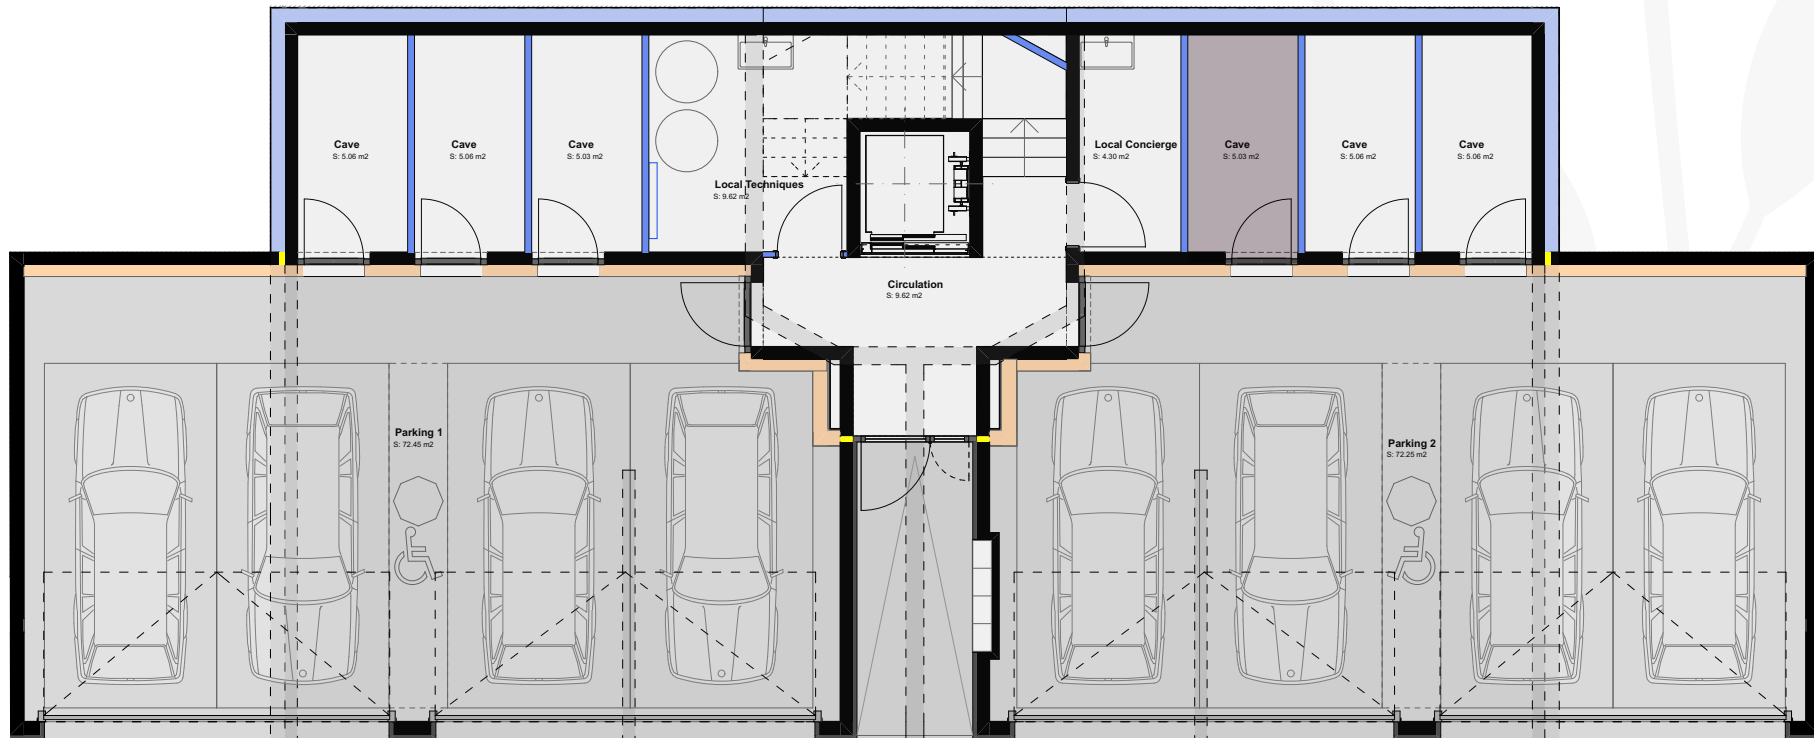

L'ORÉE DES CHAMPS

vivre à l'unisson

LOT 002

ÉTAGE	REZ
PIÈCES	3.5
SURFACE HABITABLE	85m ²
SURFACE EXTÉRIEUR	236m ²
ORIENTATION	SUD EST

L'ORÉE DES CHAMPS
vivre à l'unisson

REZ INFÉRIEUR

L'ORÉE DES CHAMPS
vivre à l'unisson