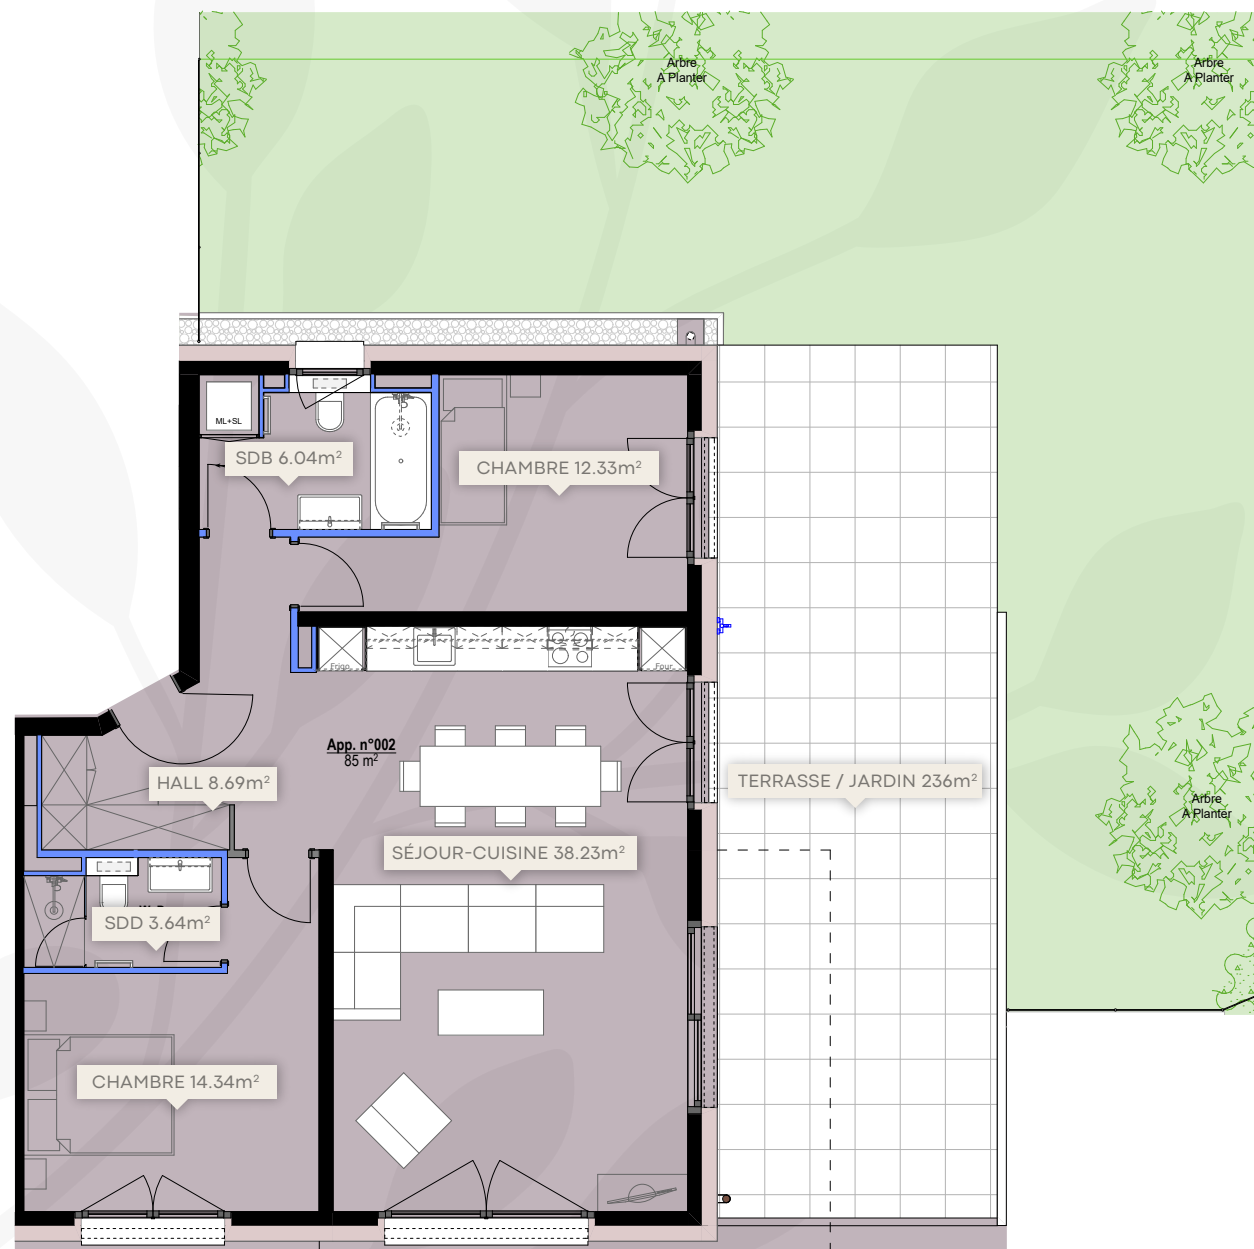

L'ORÉE DES CHAMPS

vivre à l'unisson

LOT 002

ÉTAGE	REZ
PIÈCES	3.5
SURFACE HABITABLE	85m ²
SURFACE EXTÉRIEUR	236m ²
ORIENTATION	SUD EST

L'ORÉE DES CHAMPS
vivre à l'unisson

REZ INFÉRIEUR

L'ORÉE DES CHAMPS
vivre à l'unisson