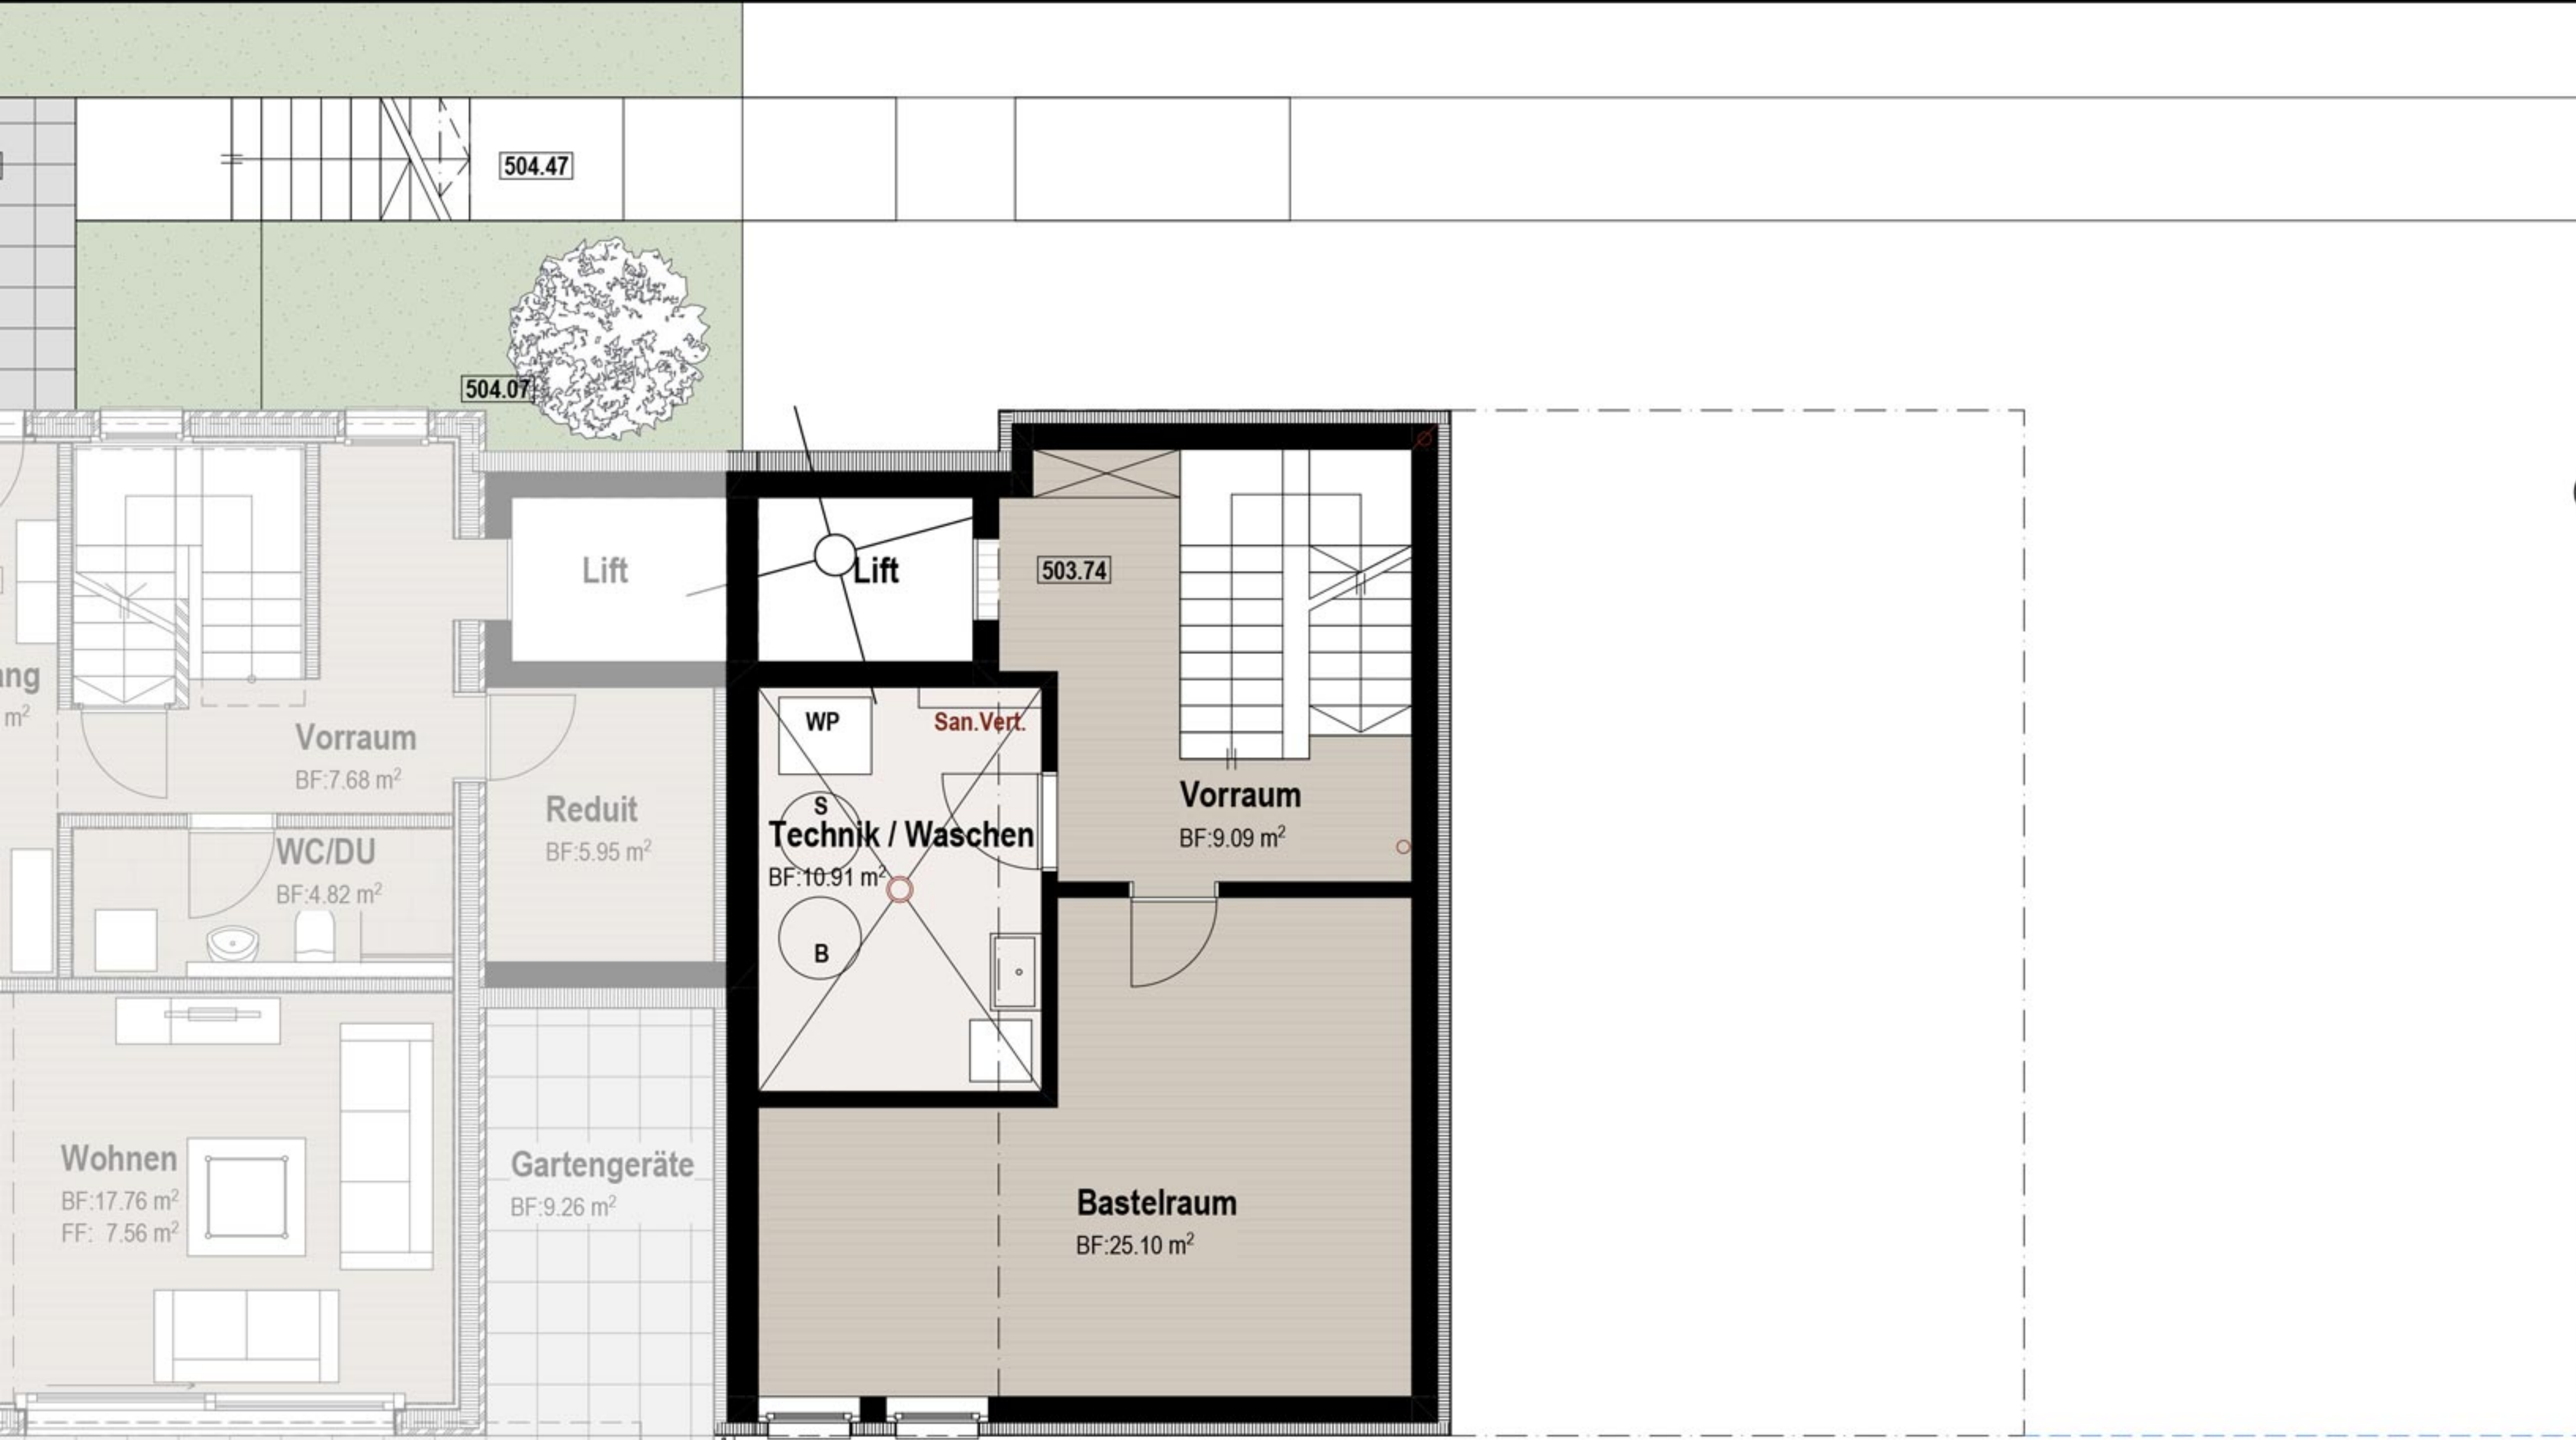

1124

Rätenbergstrasse

509.34
509.38
509.63
509.91
510.04
510.34

Haus B

1124

Rätenbergstrasse

RH:1.80m

Estrich

BF:29.59 m²

Haus B

1124

Rätenbergstrasse

Haus B

2.22

7.19

5.59

5.50

1124

Rätenbergstrasse