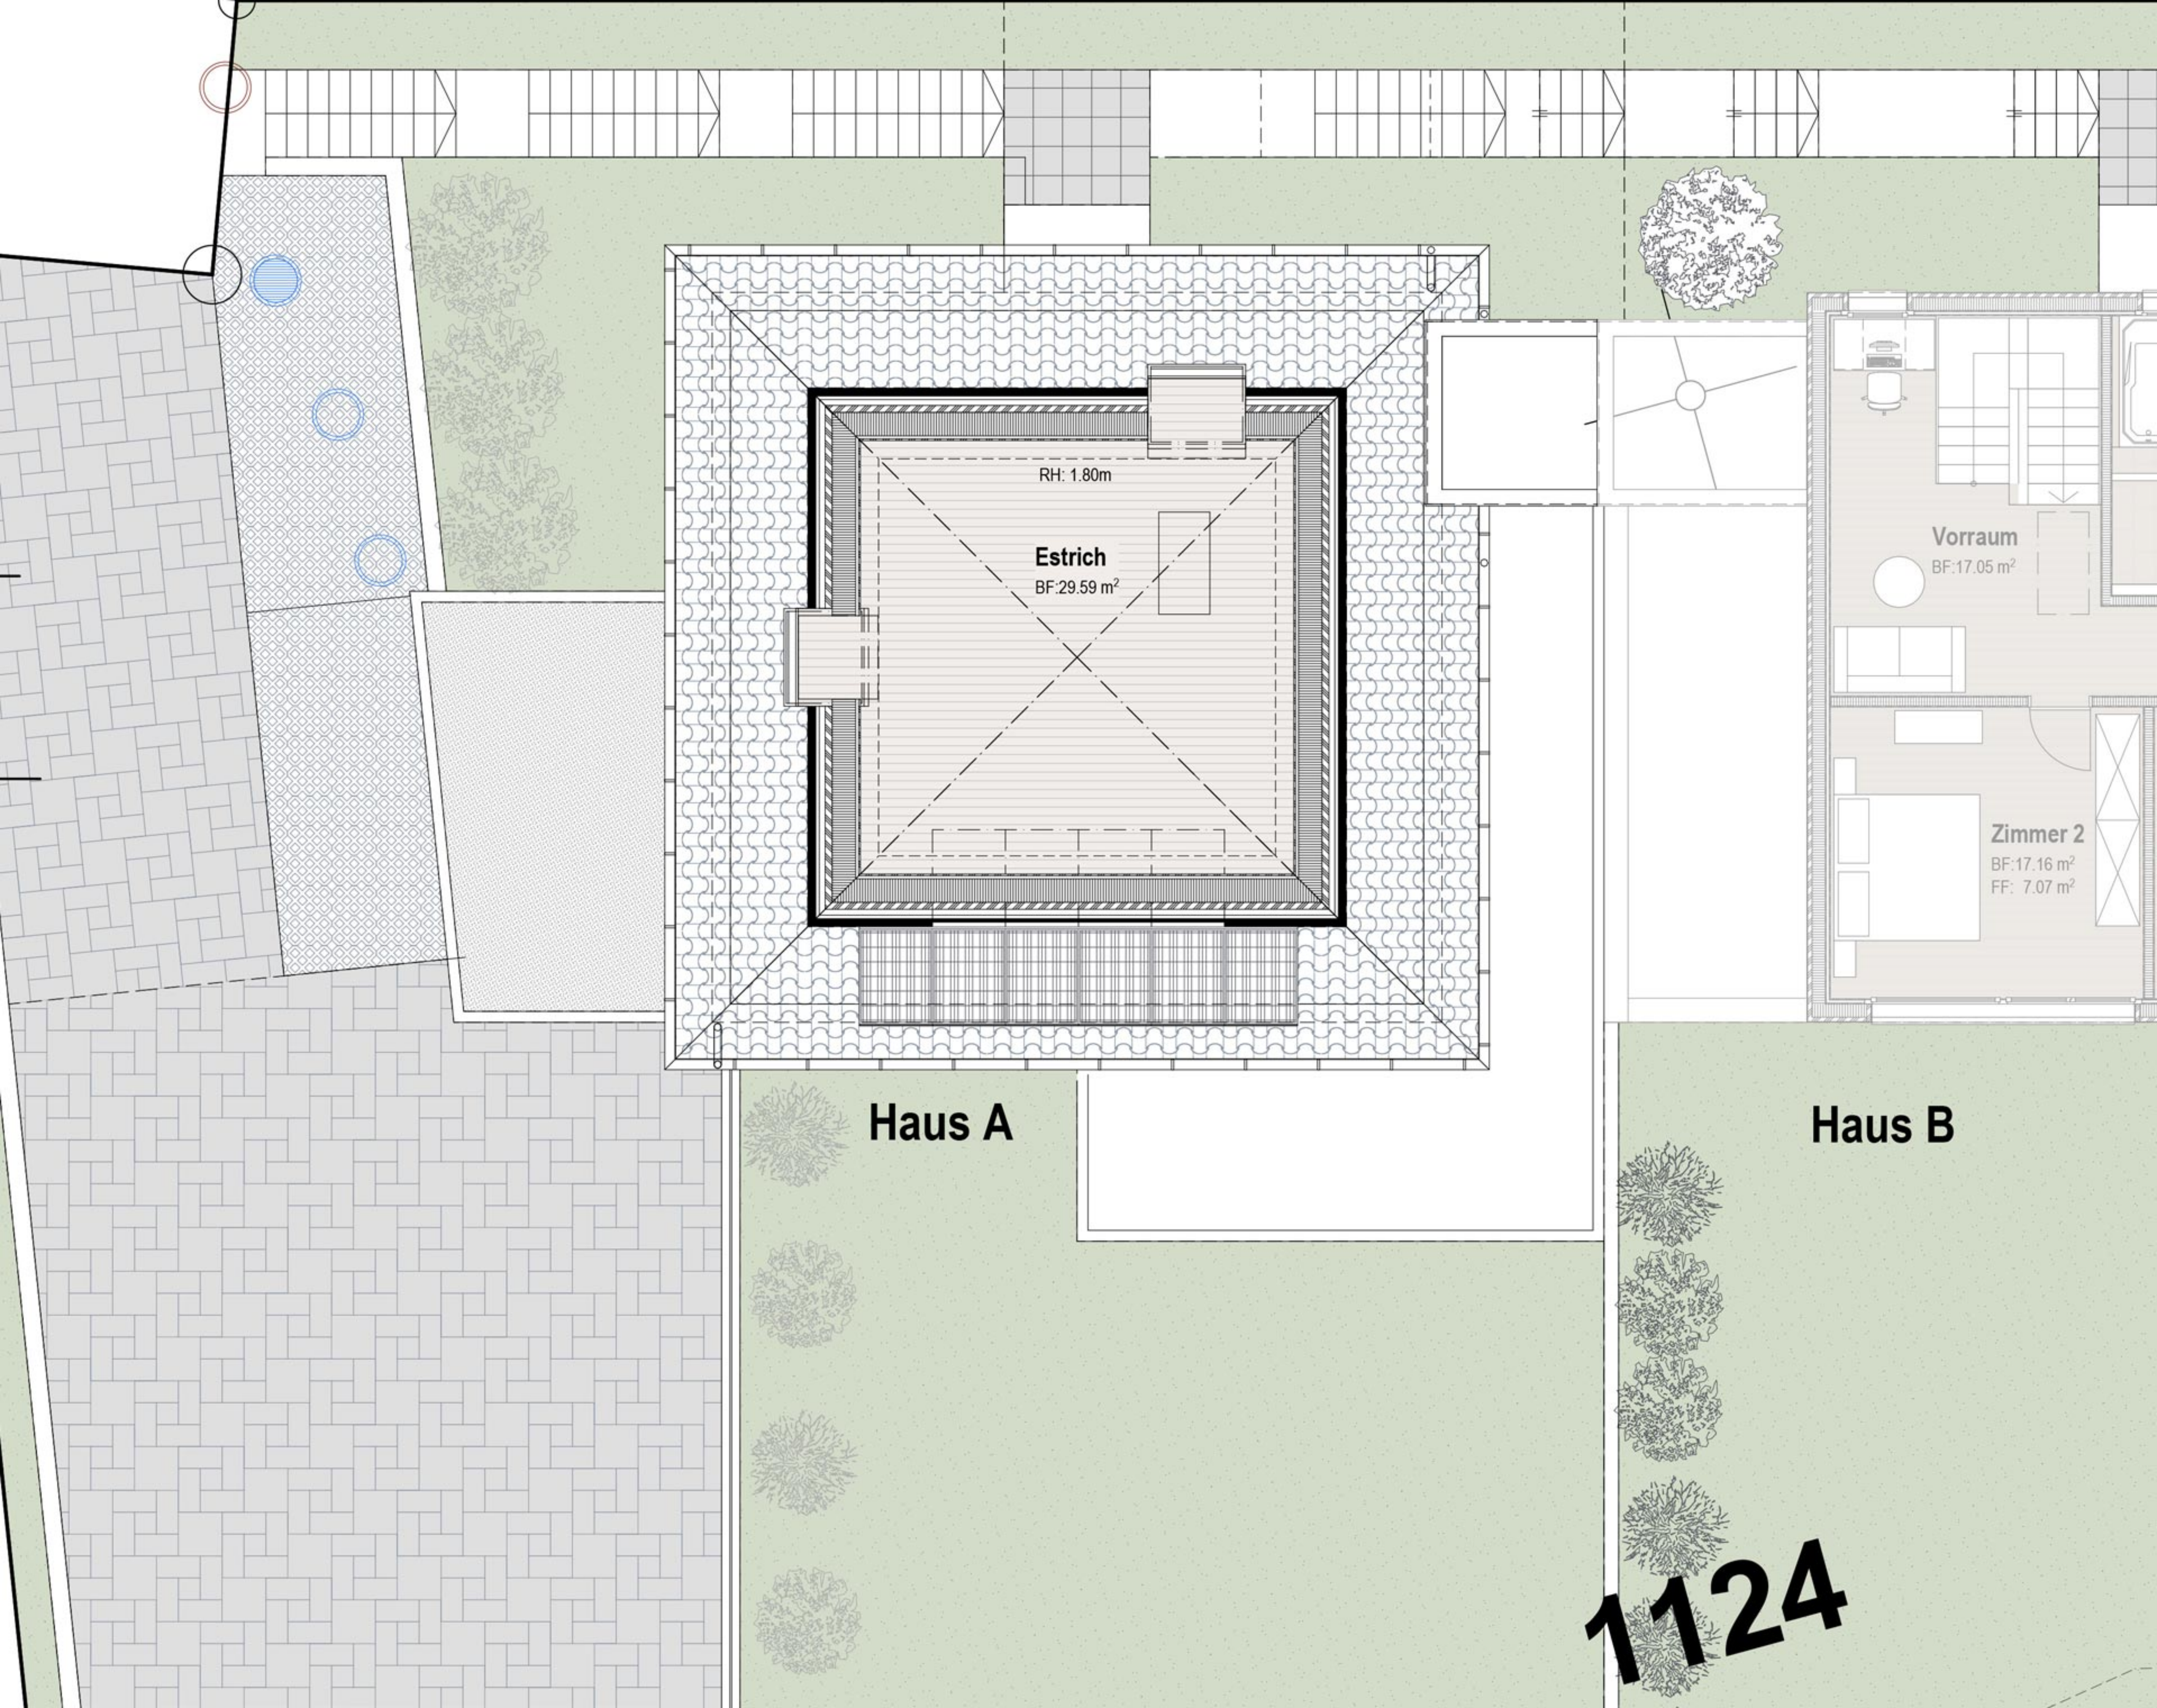

WC/DU

BF: 4.98 m²

Terrasse

BF: 16.59 m²

Wohnen

BF: 17.76 m²
FF: 10.40 m²

Zimmer 1

BF: 19.68 m²
FF: 10.40 m²

Zimmer 2

BF: 17.16 m²
FF: 7.56 m²

Balkon

BF: 35.48 m²

Haus A

Haus B

10.36⁵

10.00

5.00

1124

RH: 1.80m

Estrich
BF: 29.59 m²

Vorraum
BF: 17.05 m²

Zimmer 2
BF: 17.16 m²
FF: 7.07 m²

Haus A

Haus B