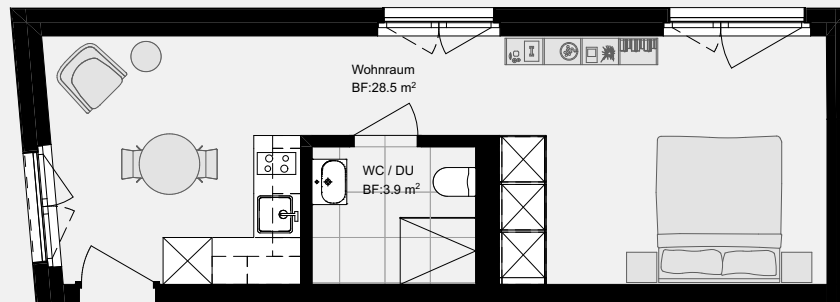

## WOHNUNG 002

Erdgeschoss | 1.5-Zimmerwohnung

Wohnfläche: 32.4 m<sup>2</sup>

Aussenfläche: -

Kellerfläche: 5.0 m<sup>2</sup> | Nr. 01

Raumhöhe: 3.15 m

Massstab 1:100