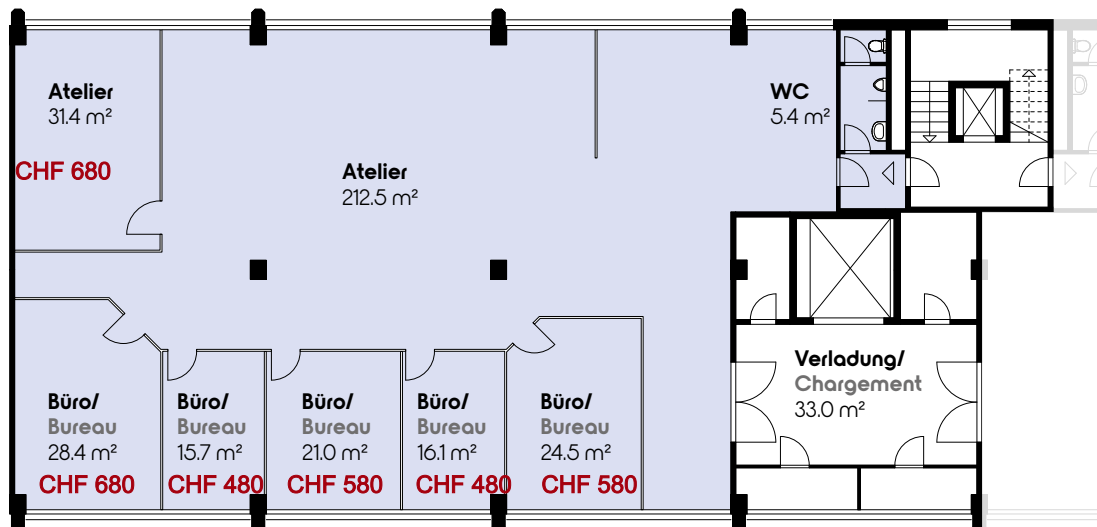

FLÄCHE A.1.1 1. OBERGESCHOSS

Objektart Atelier/Büros
Mietfläche 351.4 m²

CHF pro Monat
Zuzüglich Nebenkosten
Parkplätze à CHF 50/Monat

Alle Angaben, Pläne, Zeichnungen usw. sind unverbindlich.
Bei sämtlichen Flächenangaben handelt es sich um Circumasse.
Änderungen bleiben vorbehalten.