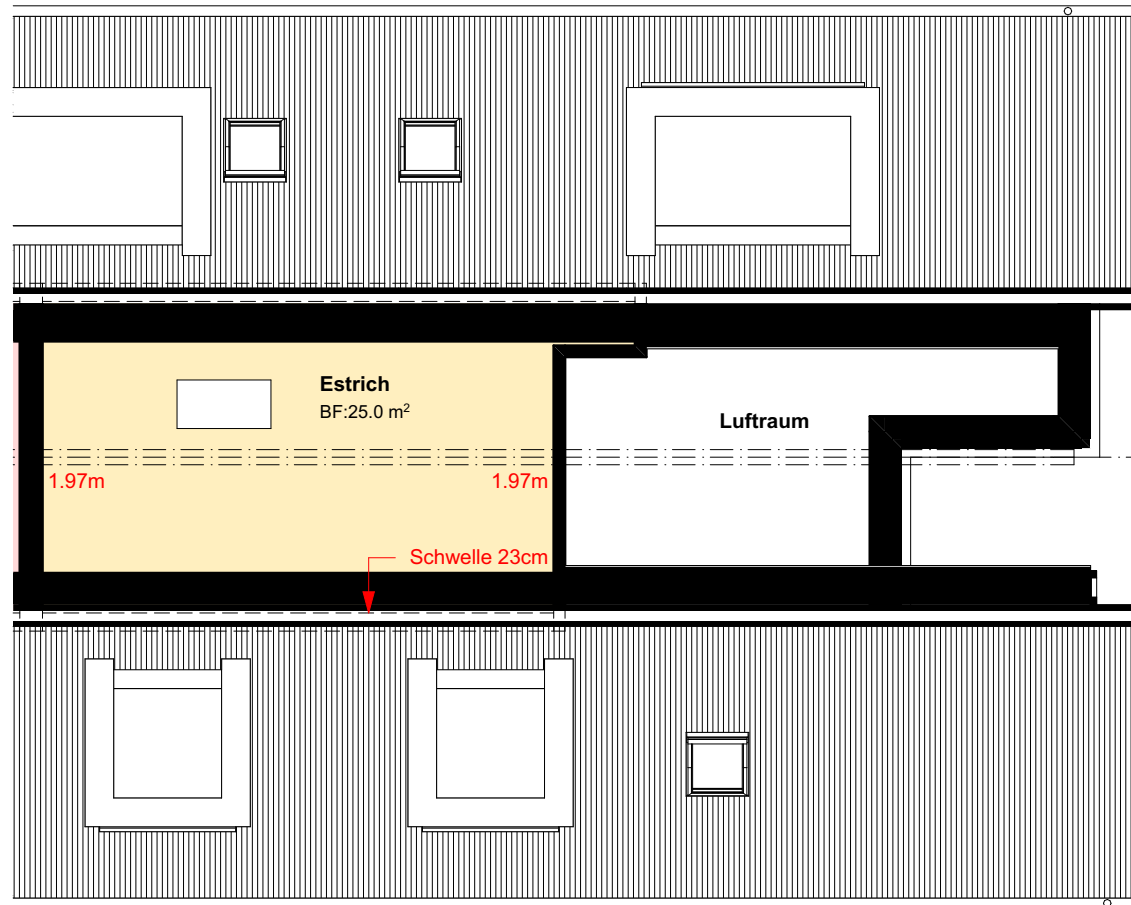

OBSTGARTEN

Dachgeschoss

Wohnung 3.2

Estrich

25.0 m²

MST. 1 : 100