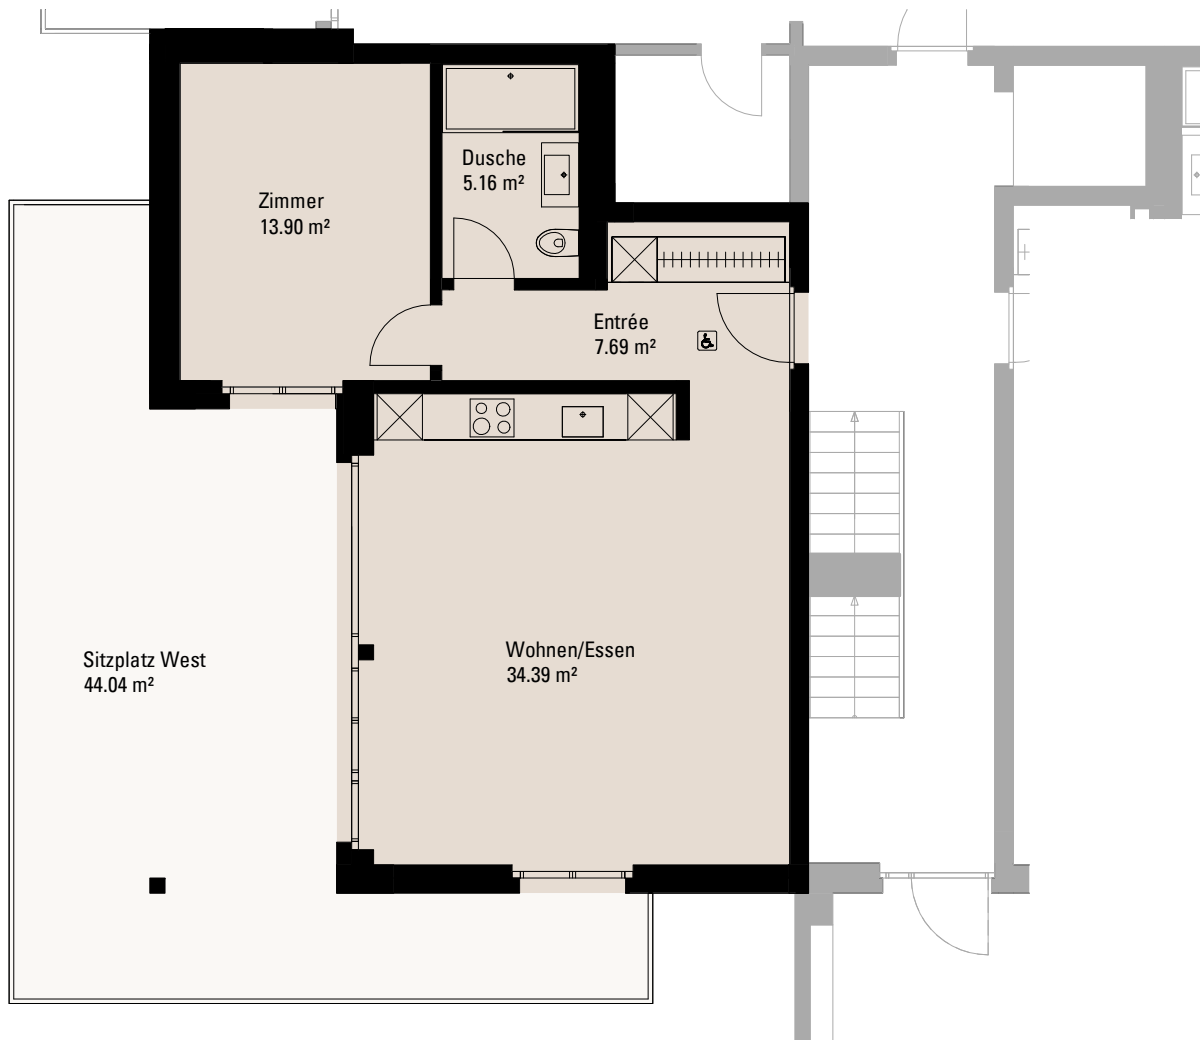

# Überbauung SCALA

Haus B / Erdgeschoss  
Wohnung 0.2

Haus B

2 ½ Zimmer

Nettowohnfläche: 61.1 m<sup>2</sup>  
Sitzplatz West: 44.0 m<sup>2</sup>

MST 1:100