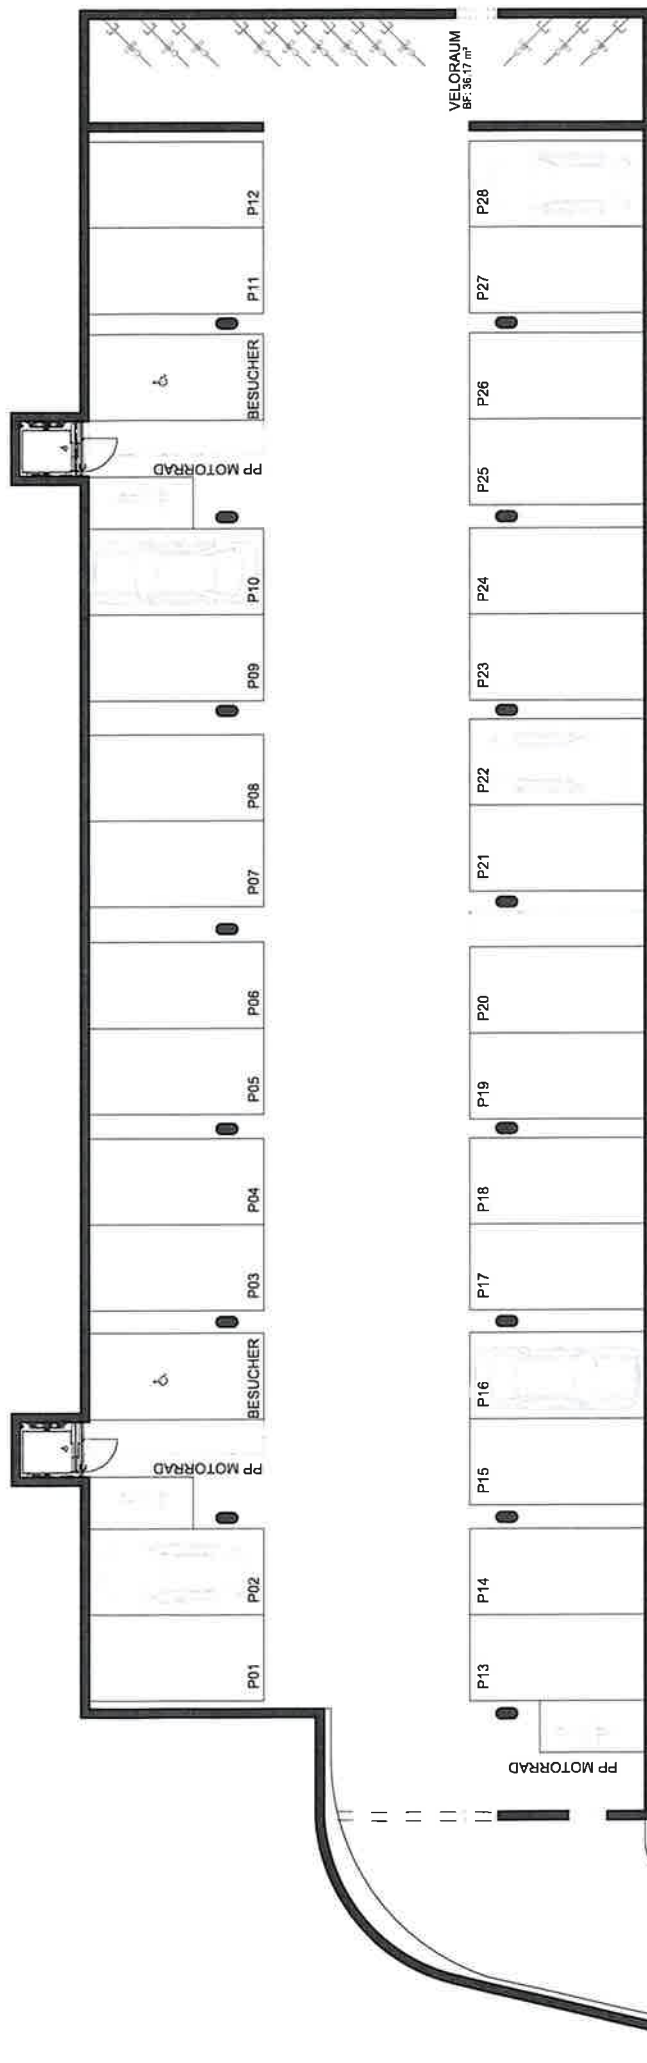

# TIEFGARAGE UNTERGESCHOSS

- 28 PKW Einstellplätze in Tiefgarage
- 3 Mofa Einstellplätze in Tiefgarage
- 2 Besucher Parkplätze in Tiefgarage
- 1 gemeinschaftlicher Veloräum

MST 1:150

7,5 M

3

1,5

0