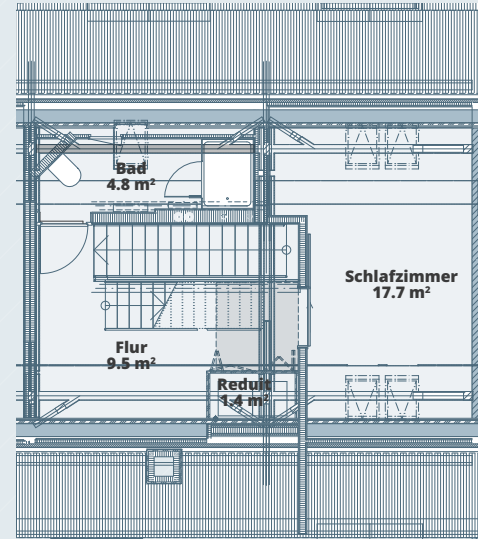

Zollikerstrasse 6

8008 Zürich

1. + 2. Dachgeschoss

3.5 - Maisonette-Wohnung

Wohnung: W10

Wohnfläche: 102.5 m²

Balkon + Terrasse: 22.1 m²

www.zollikerstrasse-zuerich.ch

Alle Angaben, Pläne, Zeichnungen usw. sind unverbindlich. Änderungen bleiben bis Bauvollendung vorbehalten.

Zollikerstrasse 6
8008 Zürich

1. + 2. Dachgeschoss

3.5 - Maisonette-Wohnung

Wohnung: W10
Wohnfläche: 102.5 m²
Balkon + Terrasse: 22.1 m²