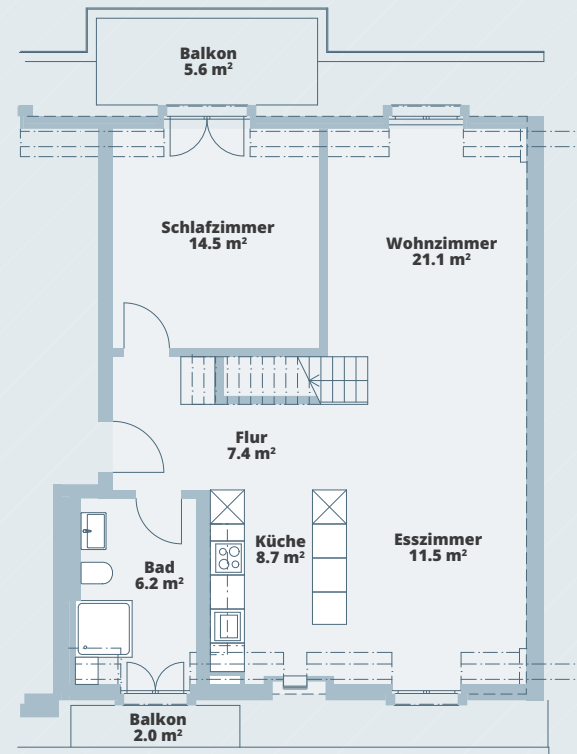

Zollikerstrasse 6

8008 Zürich

1. + 2. Dachgeschoss

3.5 - Maisonette-Wohnung

Wohnung: W10

Wohnfläche: 102.5 m²

Balkon + Terrasse: 22.1 m²

www.zollikerstrasse-zuerich.ch

Alle Angaben, Pläne, Zeichnungen usw. sind unverbindlich. Änderungen bleiben bis Bauvollendung vorbehalten.

Zollikerstrasse 6
8008 Zürich

1. + 2. Dachgeschoss

3.5 - Maisonette-Wohnung

Wohnung: W10
Wohnfläche: 102.5 m²
Balkon + Terrasse: 22.1 m²