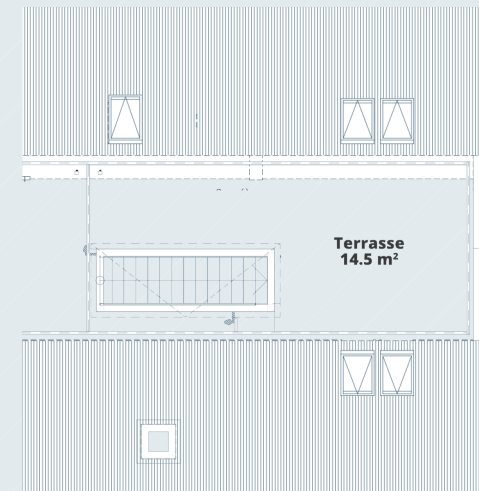

Zollikerstrasse 6

8008 Zürich

1. + 2. Dachgeschoss

3.5 - Maisonette-Wohnung

Wohnung: W10

Wohnfläche: 102.5 m²

Balkon + Terrasse: 22.1 m²

www.zollikerstrasse-zuerich.ch

Alle Angaben, Pläne, Zeichnungen usw. sind unverbindlich. Änderungen bleiben bis Bauvollendung vorbehalten.

Zollikerstrasse 6
8008 Zürich

1. + 2. Dachgeschoss

3.5 - Maisonette-Wohnung

Wohnung: W10
Wohnfläche: 102.5 m²
Balkon + Terrasse: 22.1 m²