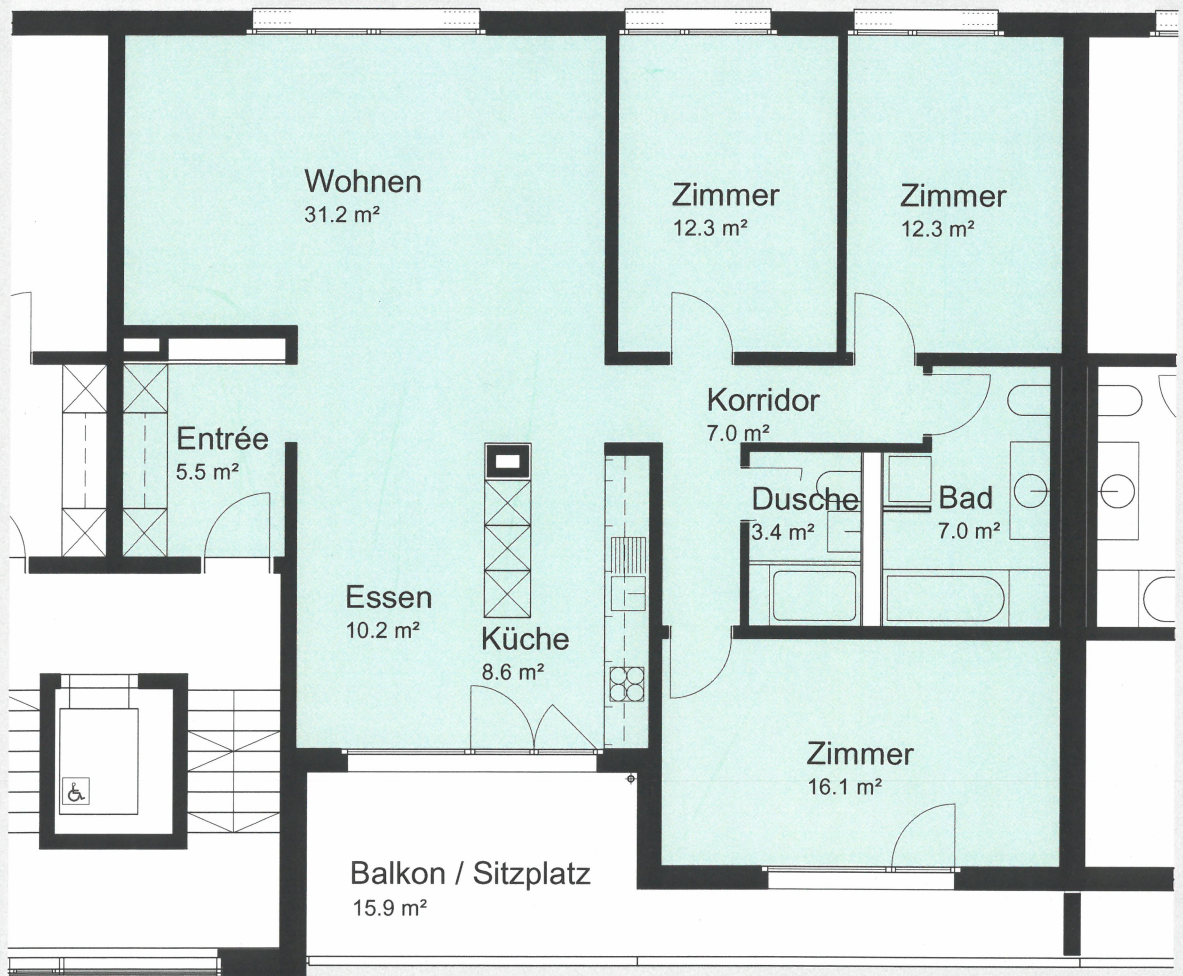

ImmoBaden

Gebäude B, 4½ Zimmer-Wohnungen

Nettfläche 113.6 m²

Wohnen im „Steischer“, 5406 Baden-Rütihof

Lage Schnitt

	links		mitte		rechts	
Attika	330	322	421	422	521	522
2. OG	321	322	421	422	521	522
1. OG	311	312	411	412	511	512
EG	301	302	401	402	501	502

Grundriss 1: 100

Lage Grundriss