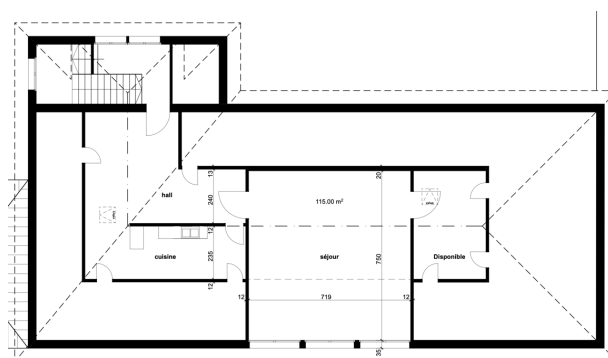

Photo(s) de l'objet locatif :

Nous nous tenons volontiers à votre disposition pour vous donner de plus amples renseignements et/ou afin d'organiser une visite de cet objet locatif ; nous rappelons que notre formulaire de demande de location doit être impérativement rempli et accompagné de l'ensemble des documents usuels.