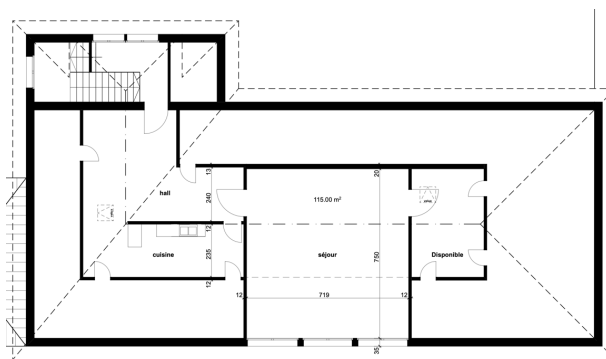

Séjour Plan objet locatif

Nous nous tenons volontiers à votre disposition pour vous donner de plus amples renseignements et/ou afin d'organiser une visite de cet objet locatif ; nous rappelons que notre formulaire de demande de location doit être impérativement rempli et accompagné de l'ensemble des documents usuels.