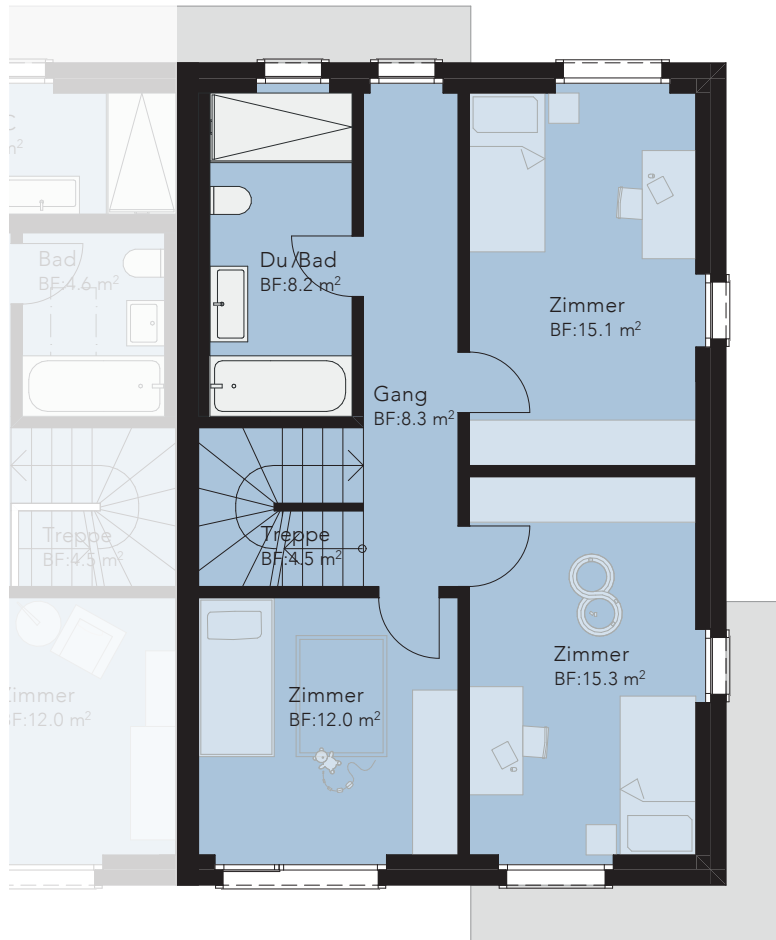

1.OBERGESCHOSS