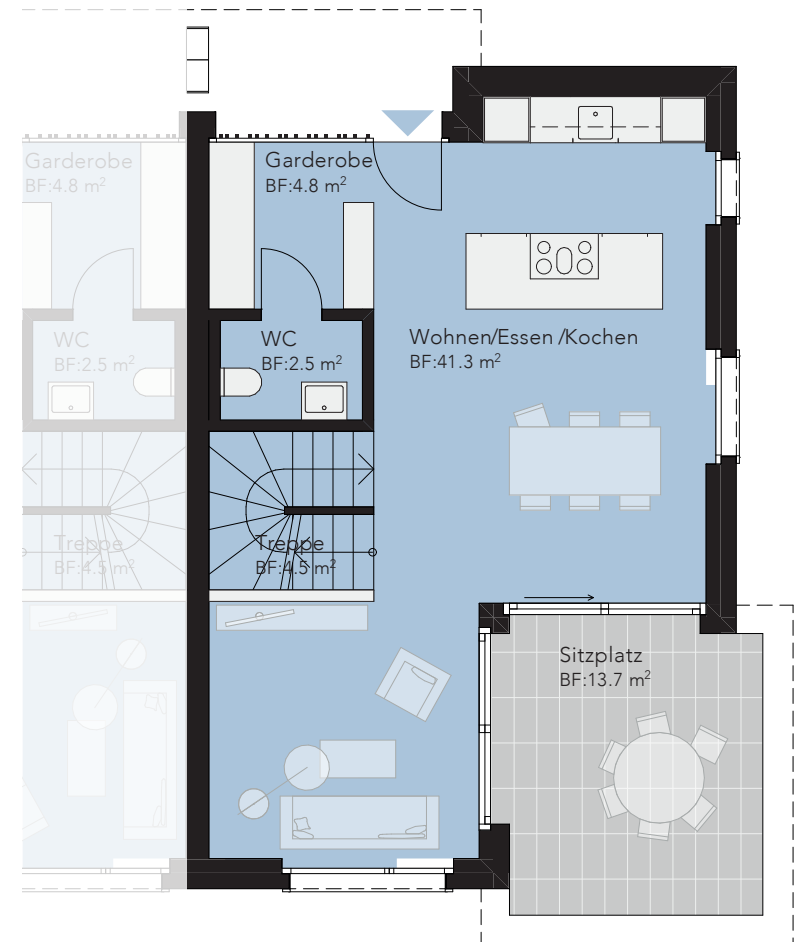

ERDGESCHOSS