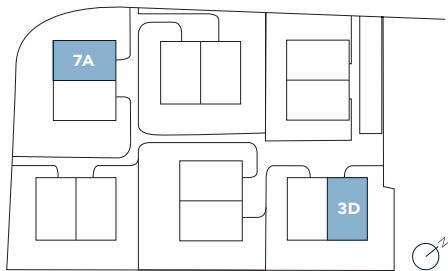

**6½-ZIMMER-
DOPPELEINFAMILIENHAUS-HÄLFTE
3D UND 7A (GESPIEGELT)**

Wohnfläche	168,5 m ²	Garten 3D	133,1 m ²
Sitzplatz/Terrasse	13,7 + 11,7 m ²	Keller/UG 3D	40,8 m ²
		Garten 7A	148,0 m ²
		Keller/UG 7A	47,8 m ²