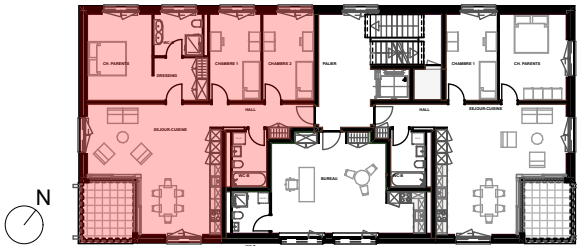

Bâtiment	Vy - d'Avenches 69, 1564 Domdidier	Surface habitable	env. 106 m ² + loggia env. 9 m ²
Objet	4.5 pièces	Numéro d'appart.	103
Etage	1er étage	Orientation	sud - ouest

Vue d'ensemble

Coupe

Ech. 1:100