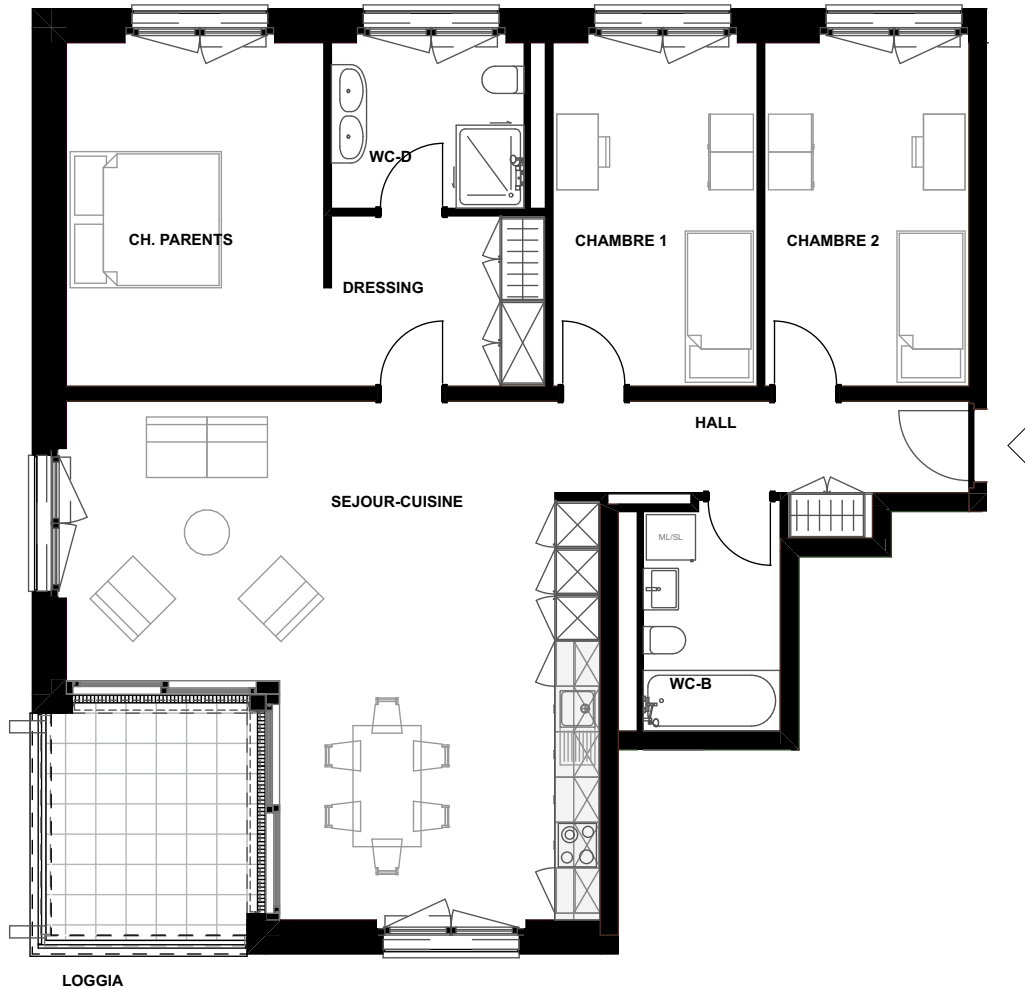

Bâtiment	Vy - d'Avenches 69, 1564 Domdidier	Surface habitable	env. 106 m ² + loggia env. 9 m ²
Objet	4.5 pièces	Numéro d'appart.	103
Etage	1er étage	Orientation	sud - ouest

Vue d'ensemble

Coupe

Ech. 1:100