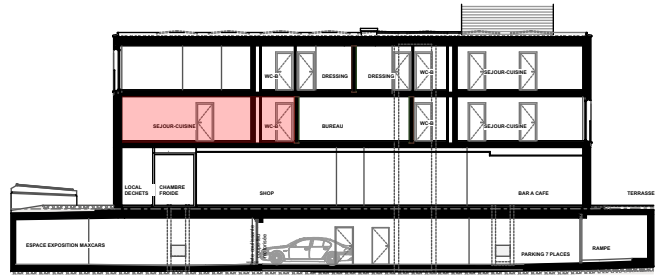

Bâtiment	Vy - d'Avenches 69, 1564 Domdidier	Surface habitable	env. 106 m ² + loggia env. 9 m ²
Objet	4.5 pièces	Numéro d'appart.	103
Etage	1er étage	Orientation	sud - ouest

Vue d'ensemble

Coupe

Ech. 1:100