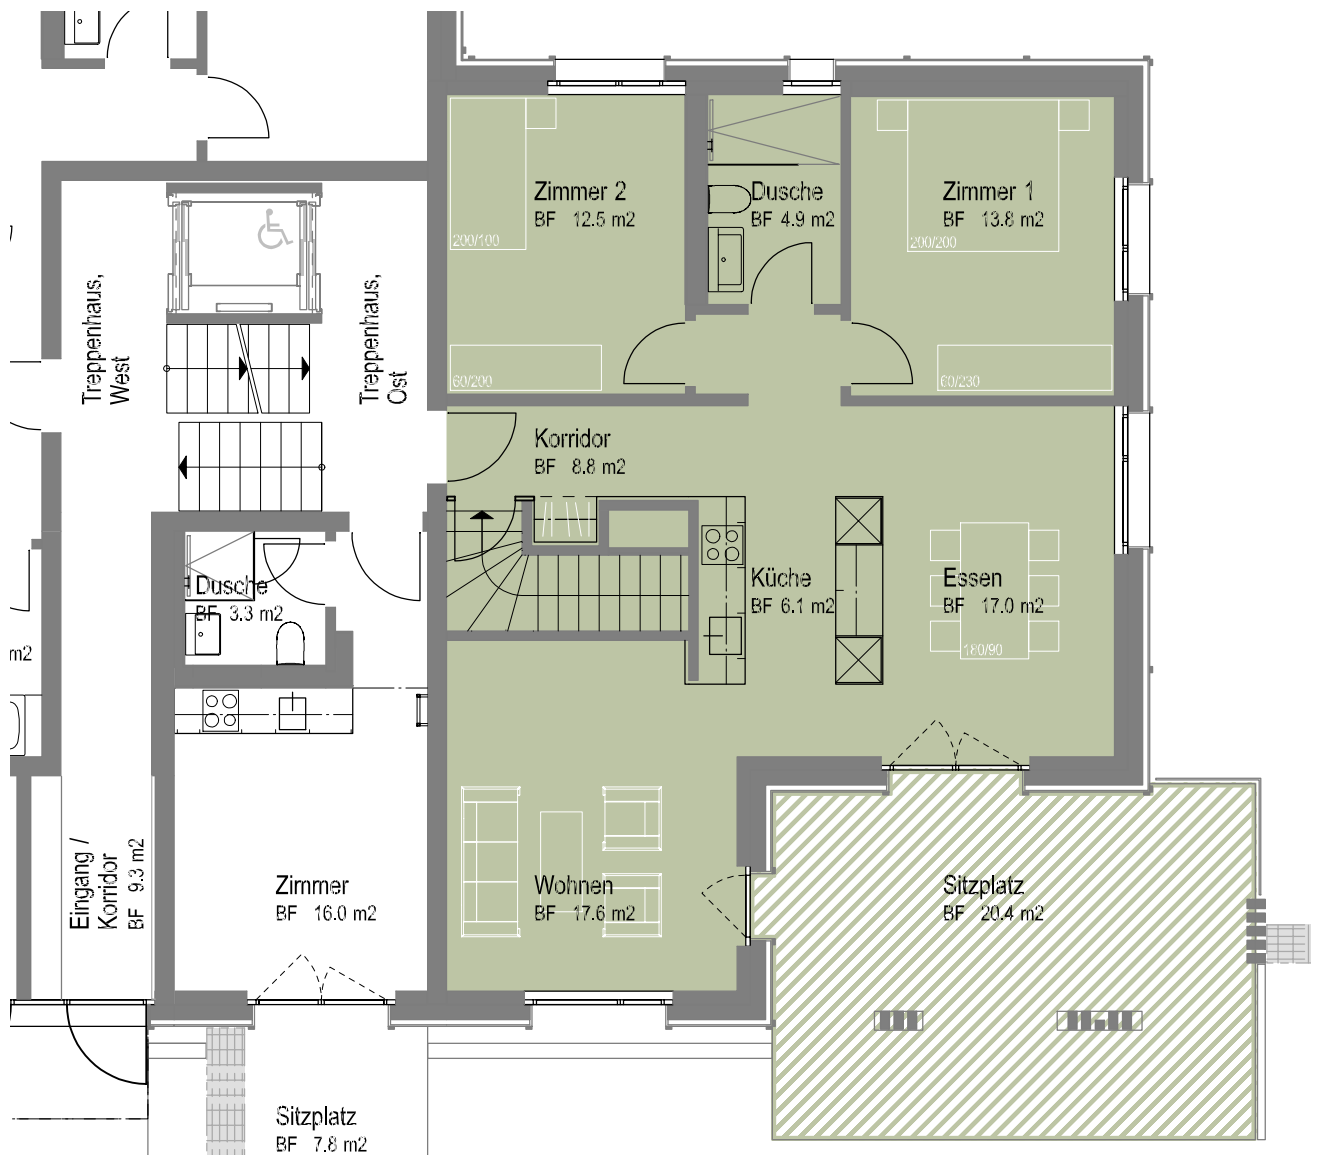

Mehrfamilienhaus Y

Schwerzestrasse 8, 8618 Oetwil am See

Erdgeschoss | Wohnung N°002 | 3 ½ Zimmer
 Hauptnutzfläche 80.7 m²
 Sitzplatz 20.4 m²
 Hobbyraum 38.3 m²

A4 | Mst 1,100 | Alle Angaben ohne Gewähr. Änderungen vorbehalten.