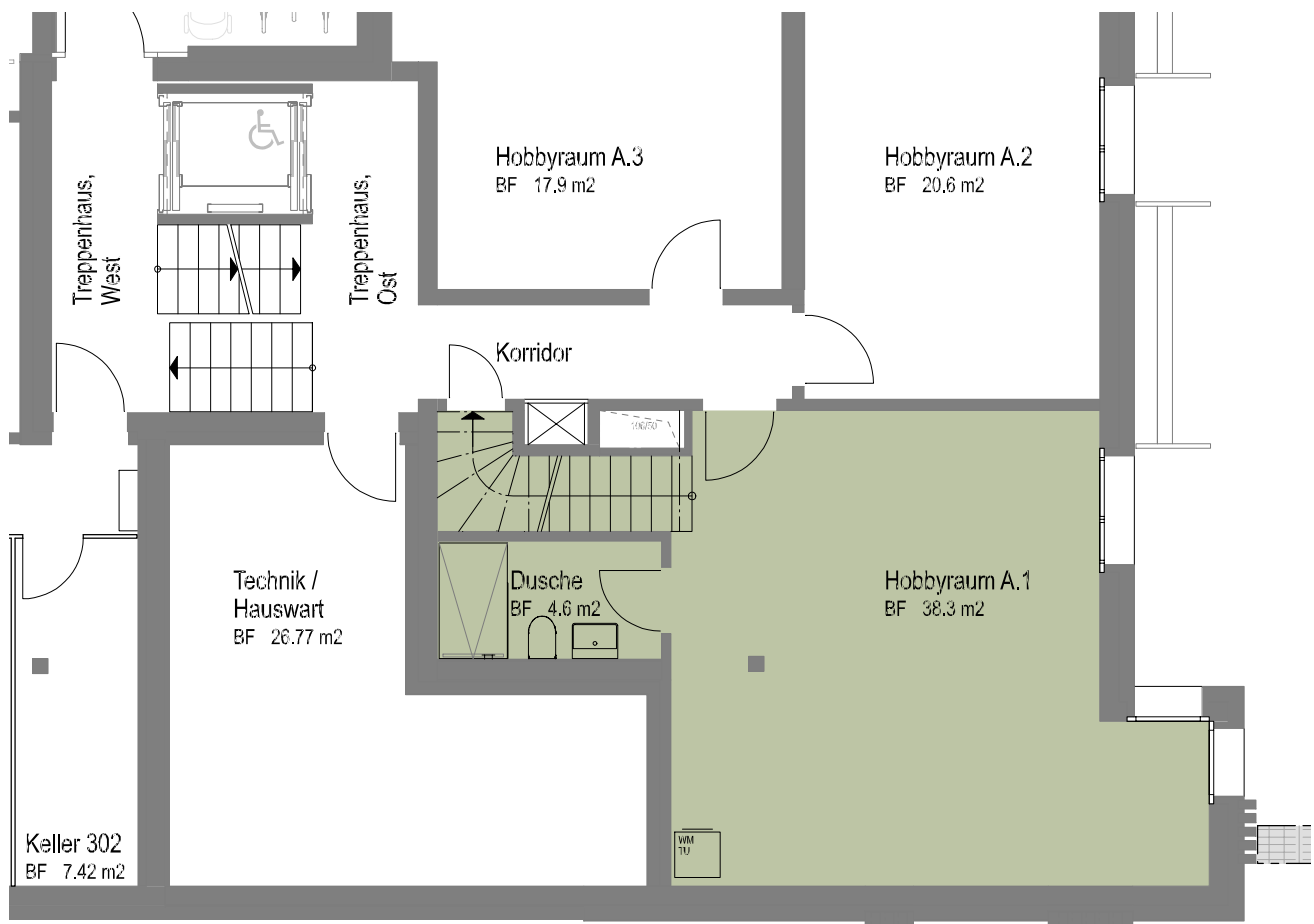

Mehrfamilienhaus Y

Schwerzestrasse 8, 8618 Oetwil am See

Hobbyraum A.1 mit Dusche im 1.UG 42.9 m²

A4 | Mst 1:100 | Alle Angaben ohne Gewähr. Änderungen vorbehalten.

eru | 01.06.2021