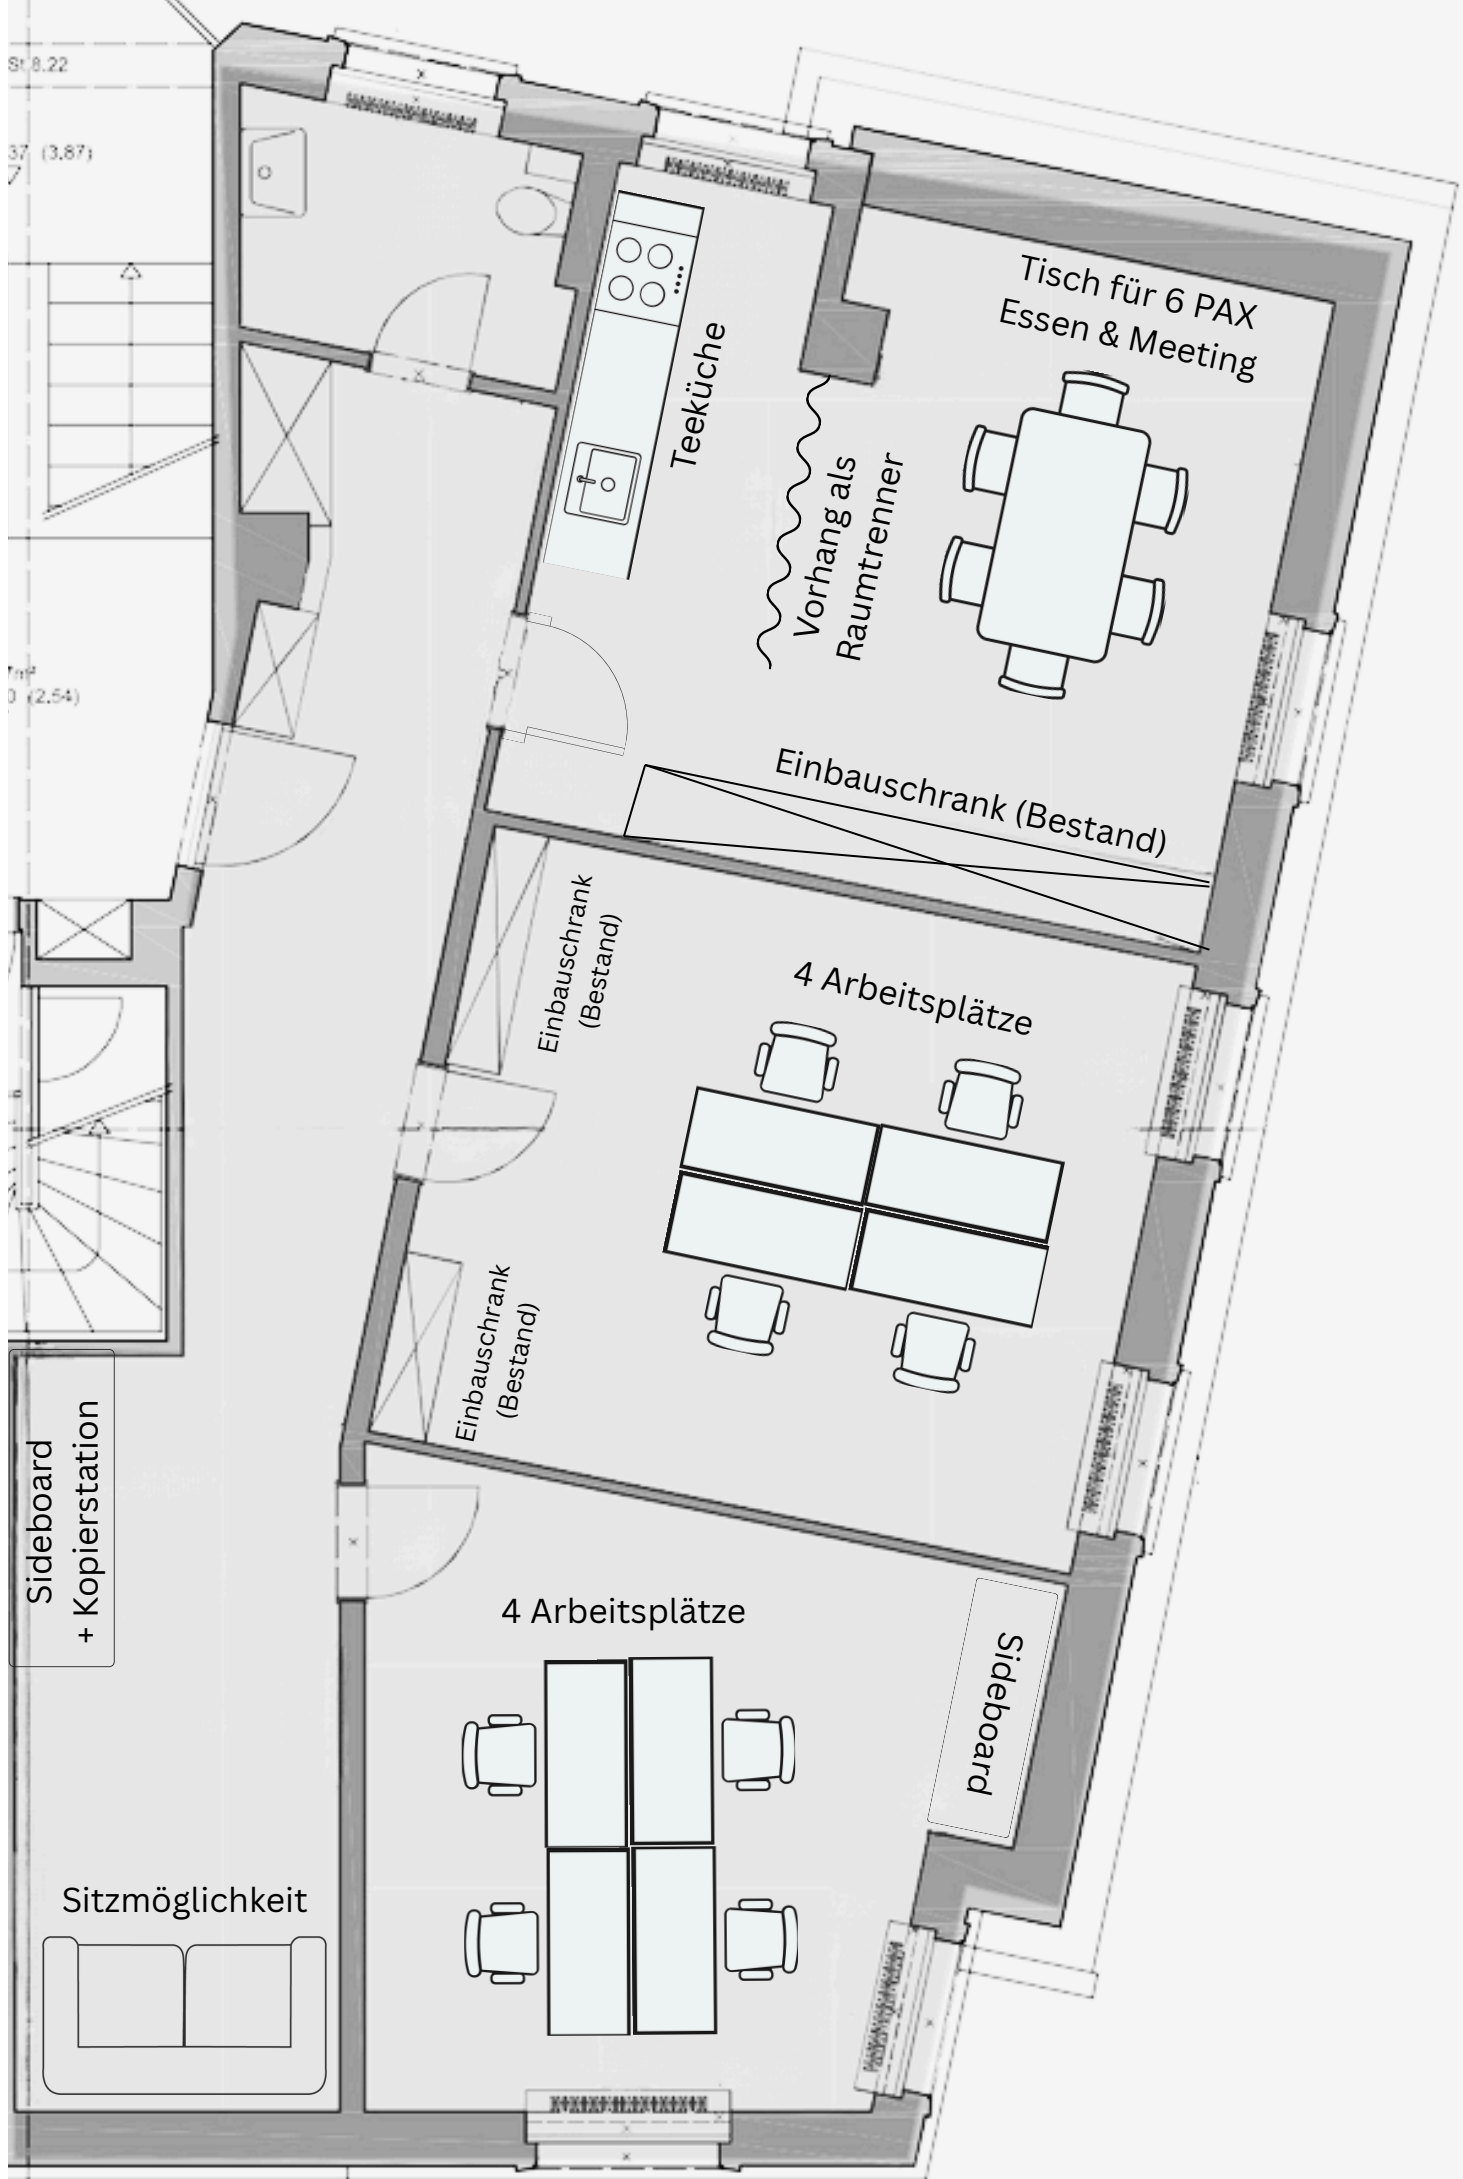

St 8.22

37 (3.87)

3 (2.54)

Teeküche

Tisch für 4 PAX

Einbauschränk (Bestand)

Einbauschränk (Bestand)

4 Arbeitsplätze

Einbauschränk (Bestand)

Sitzungszimmer  
6 PAX

Bildschirm

Sideboard

Wartebereich  
Kunden

Empfang

Sideboard  
+ Kopierstation

St. 8.22  
37 (3.87)  
7

7m<sup>2</sup>  
0 (2.54)

Sideboard  
+ Kopierstation

Sitzmöglichkeit

Teeküche

Tisch für 6 PAX  
Essen & Meeting

Vorhang als  
Raumtrenner

Einbauschränk (Bestand)

Einbauschränk  
(Bestand)

4 Arbeitsplätze

Einbauschränk  
(Bestand)

4 Arbeitsplätze

Sideboard

St. 8.22  
37 (3.87)  
7

7m  
0 (2.54)

Sideboard  
+ Kopierstation

Einbauschrank (Bestand)