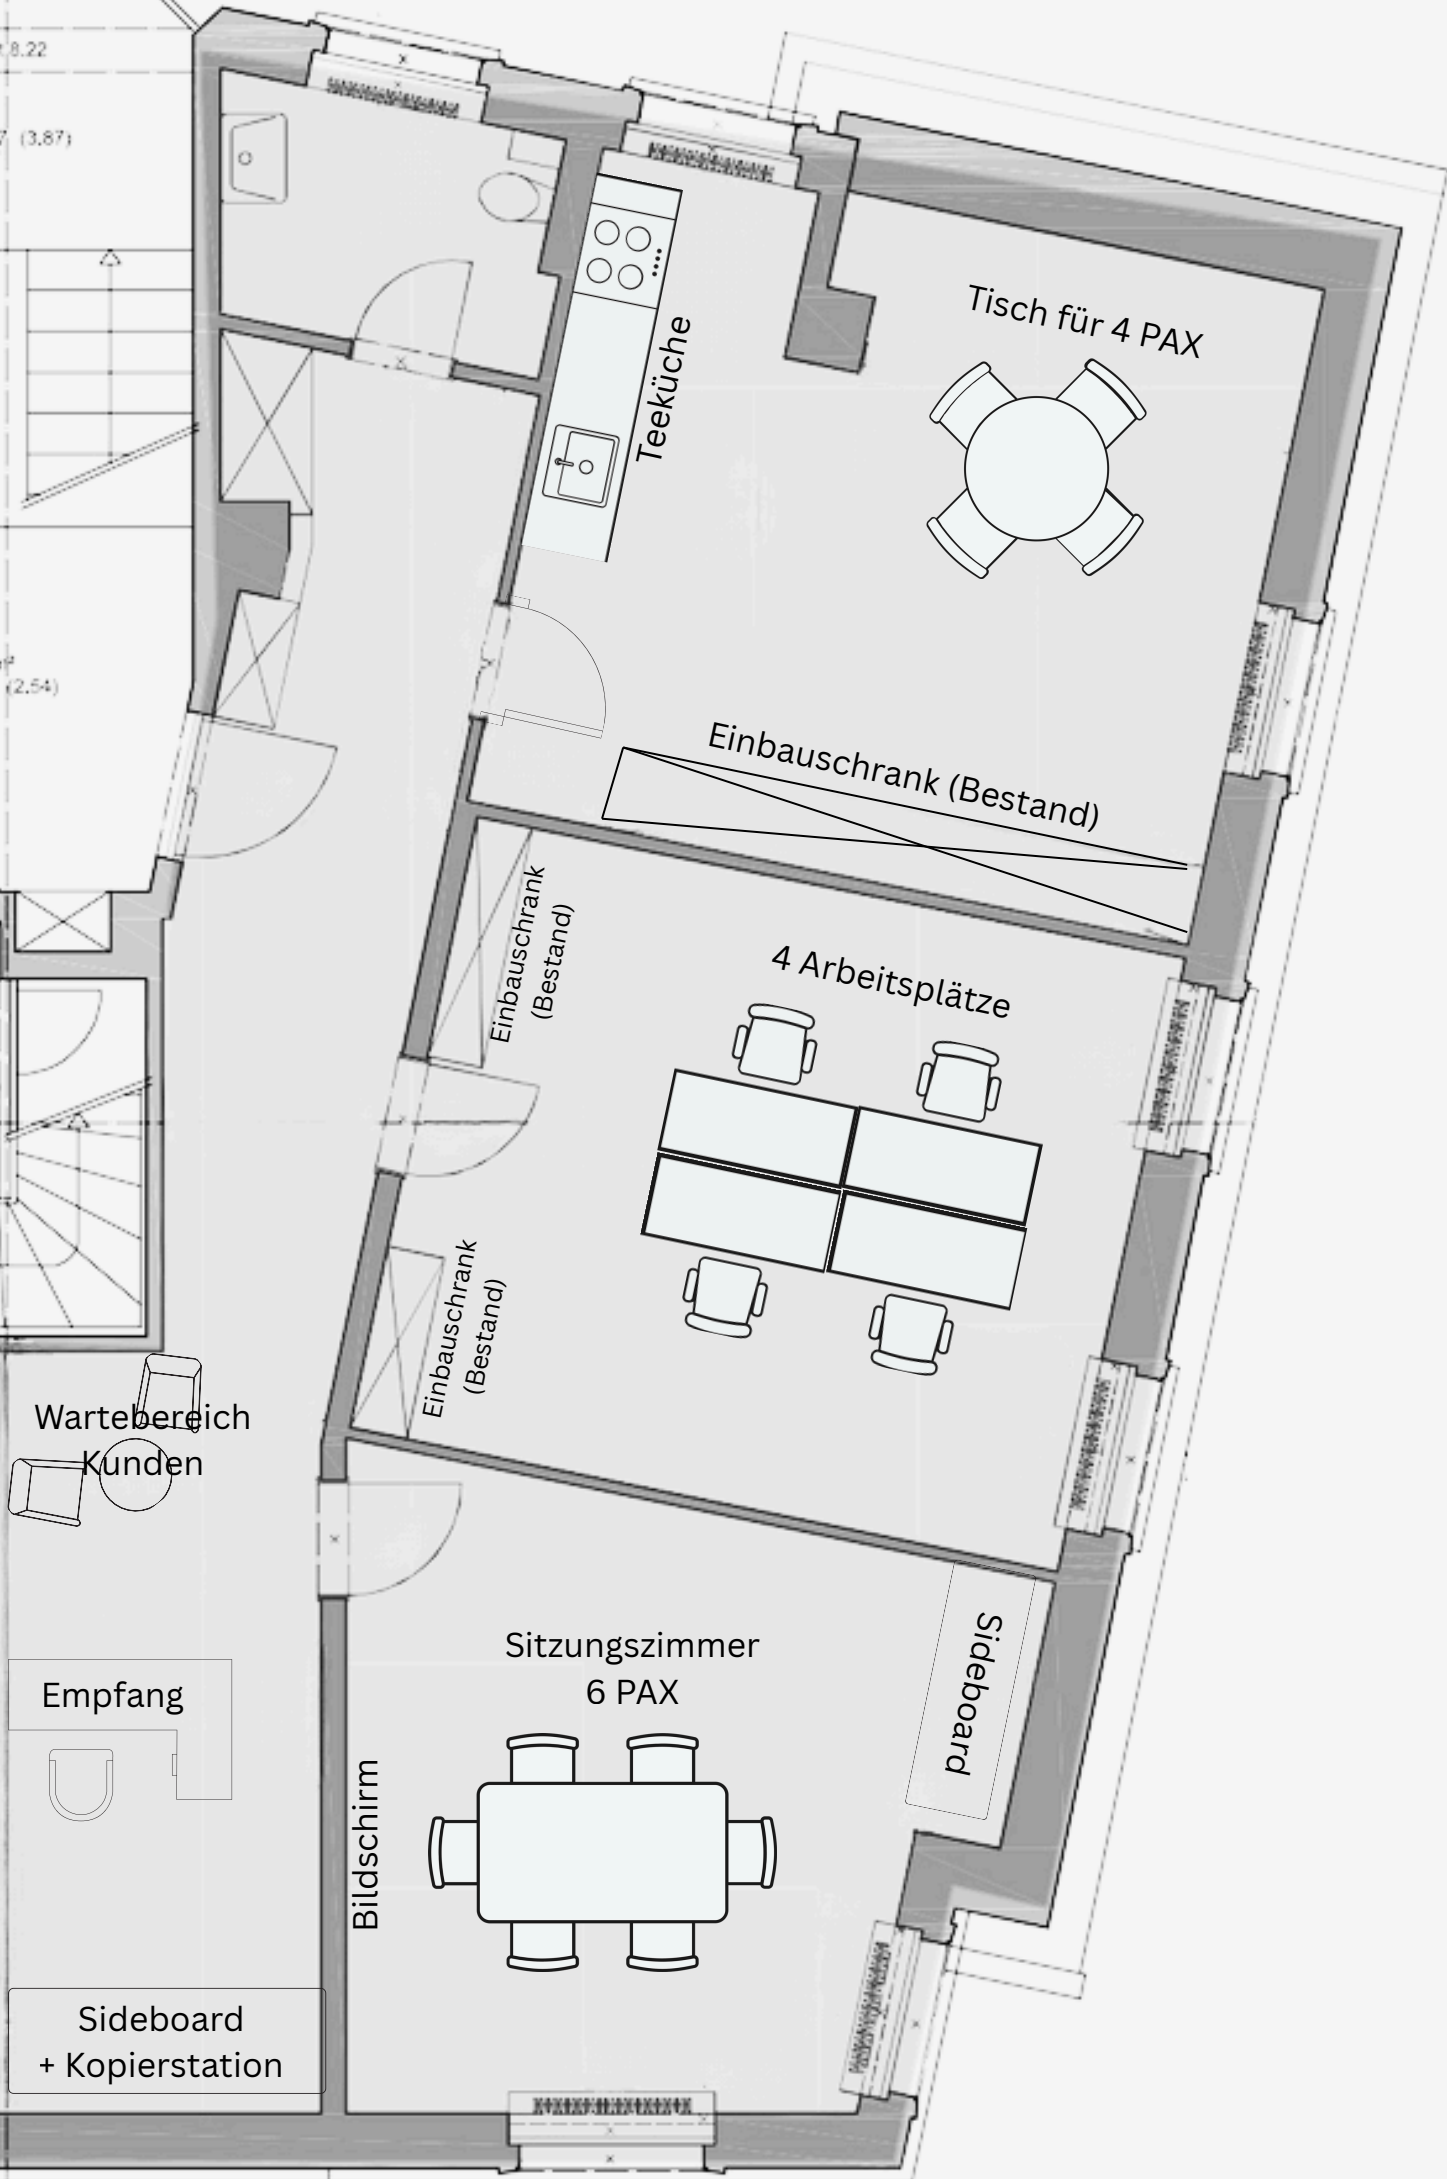

St 8.22

37 (3.87)

3 (2.54)

Teeküche

Tisch für 4 PAX

Einbauschränk (Bestand)

Einbauschränk (Bestand)

4 Arbeitsplätze

Einbauschränk (Bestand)

Sitzungszimmer  
6 PAX

Bildschirm

Sideboard

Wartebereich  
Kunden

Empfang

Sideboard  
+ Kopierstation

St. 8.22  
37 (3.87)  
7

7m<sup>2</sup>  
0 (2.54)

Sideboard  
+ Kopierstation

Sitzmöglichkeit

Teeküche

Tisch für 6 PAX  
Essen & Meeting

Vorhang als  
Raumtrenner

Einbauschränk (Bestand)

Einbauschränk  
(Bestand)

Einbauschrank  
(Bestand)

Einbauschrank  
(Bestand)

Wartebereich  
Kunden

Empfang

Sitzungszimmer  
6 PAX

Bildschirm

Sideboard

Sideboard