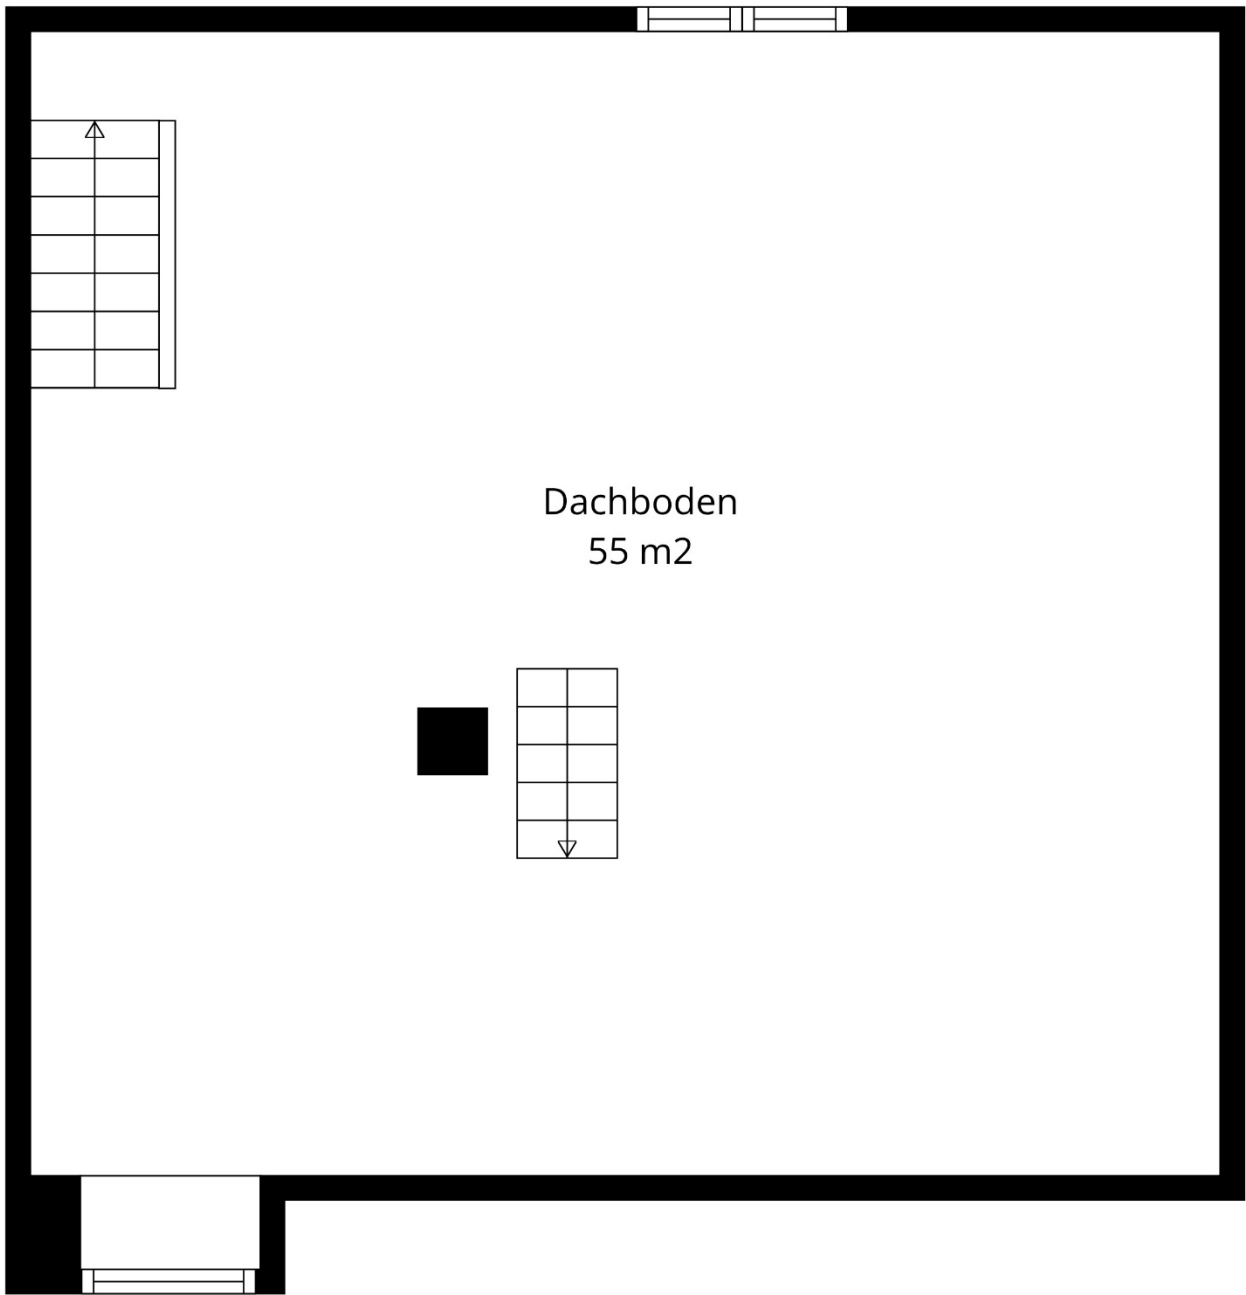

Grundrisspläne / Binzikerstrasse 68, 8627 Grüningen

ANGABEN OHNE GEWÄHR

ANGABEN OHNE GEWÄHR

ANGABEN OHNE GEWÄHR

Oberer Dachboden
55 m2

ANGABEN OHNE GEWÄHR