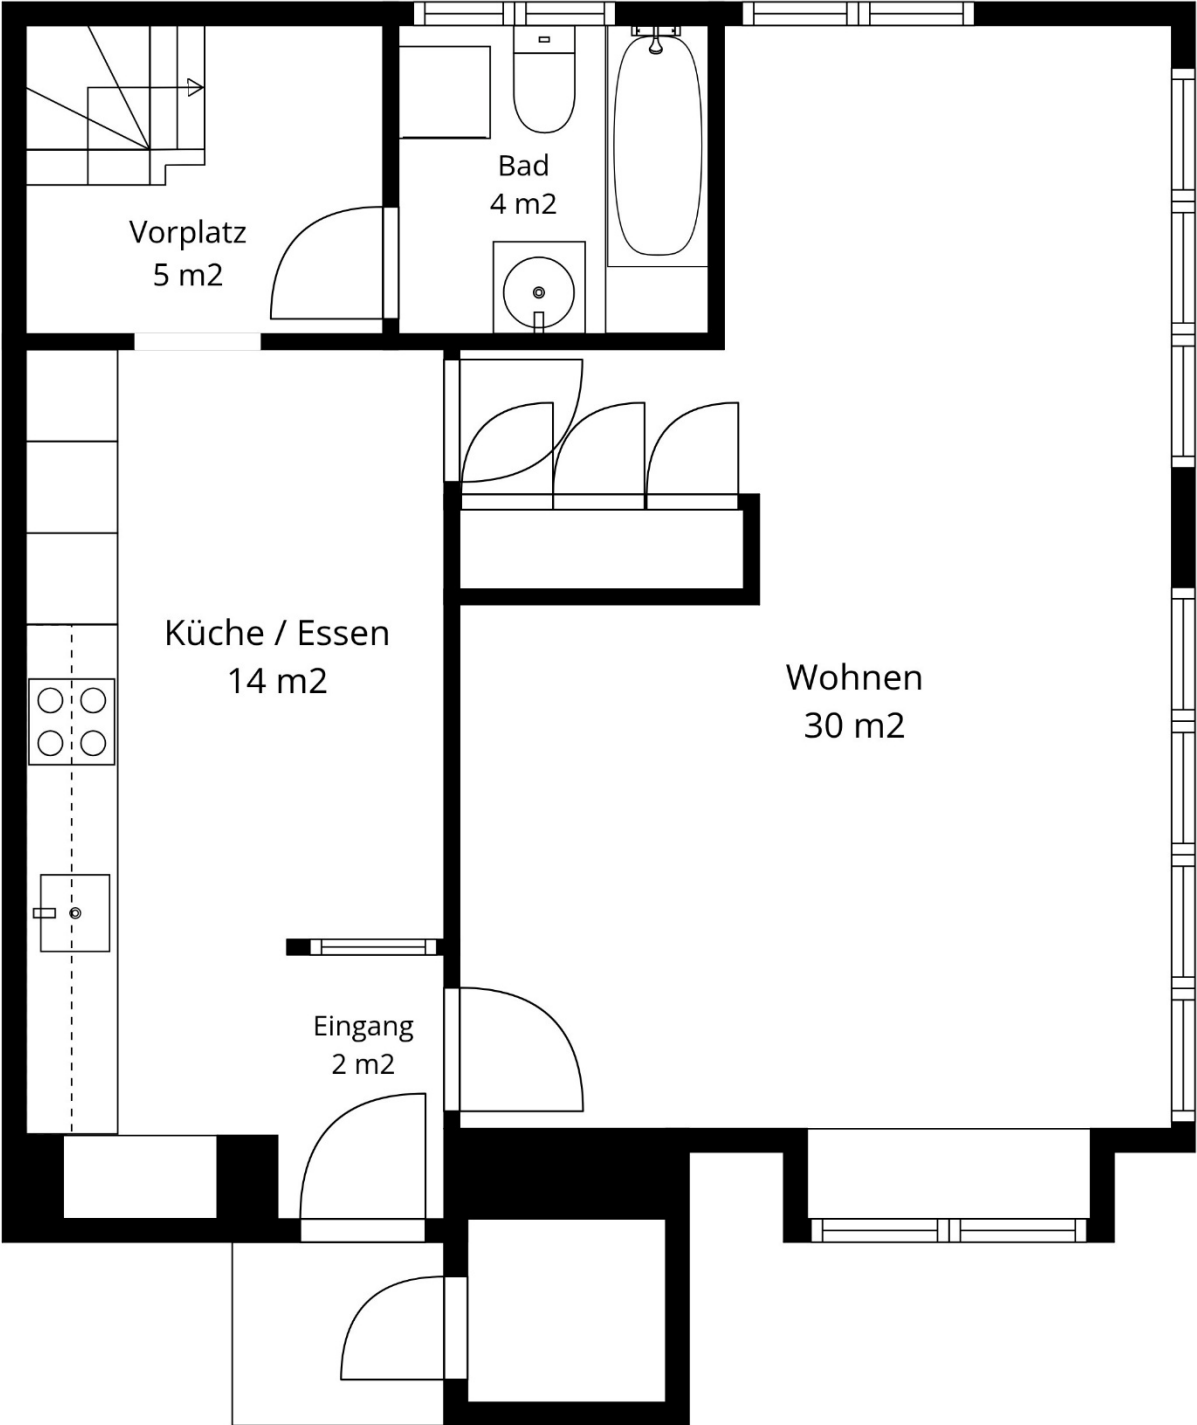

Grundrisspläne / Binzikerstrasse 68, 8627 Grüningen

ANGABEN OHNE GEWÄHR

ANGABEN OHNE GEWÄHR

ANGABEN OHNE GEWÄHR

Oberer Dachboden
55 m2

ANGABEN OHNE GEWÄHR