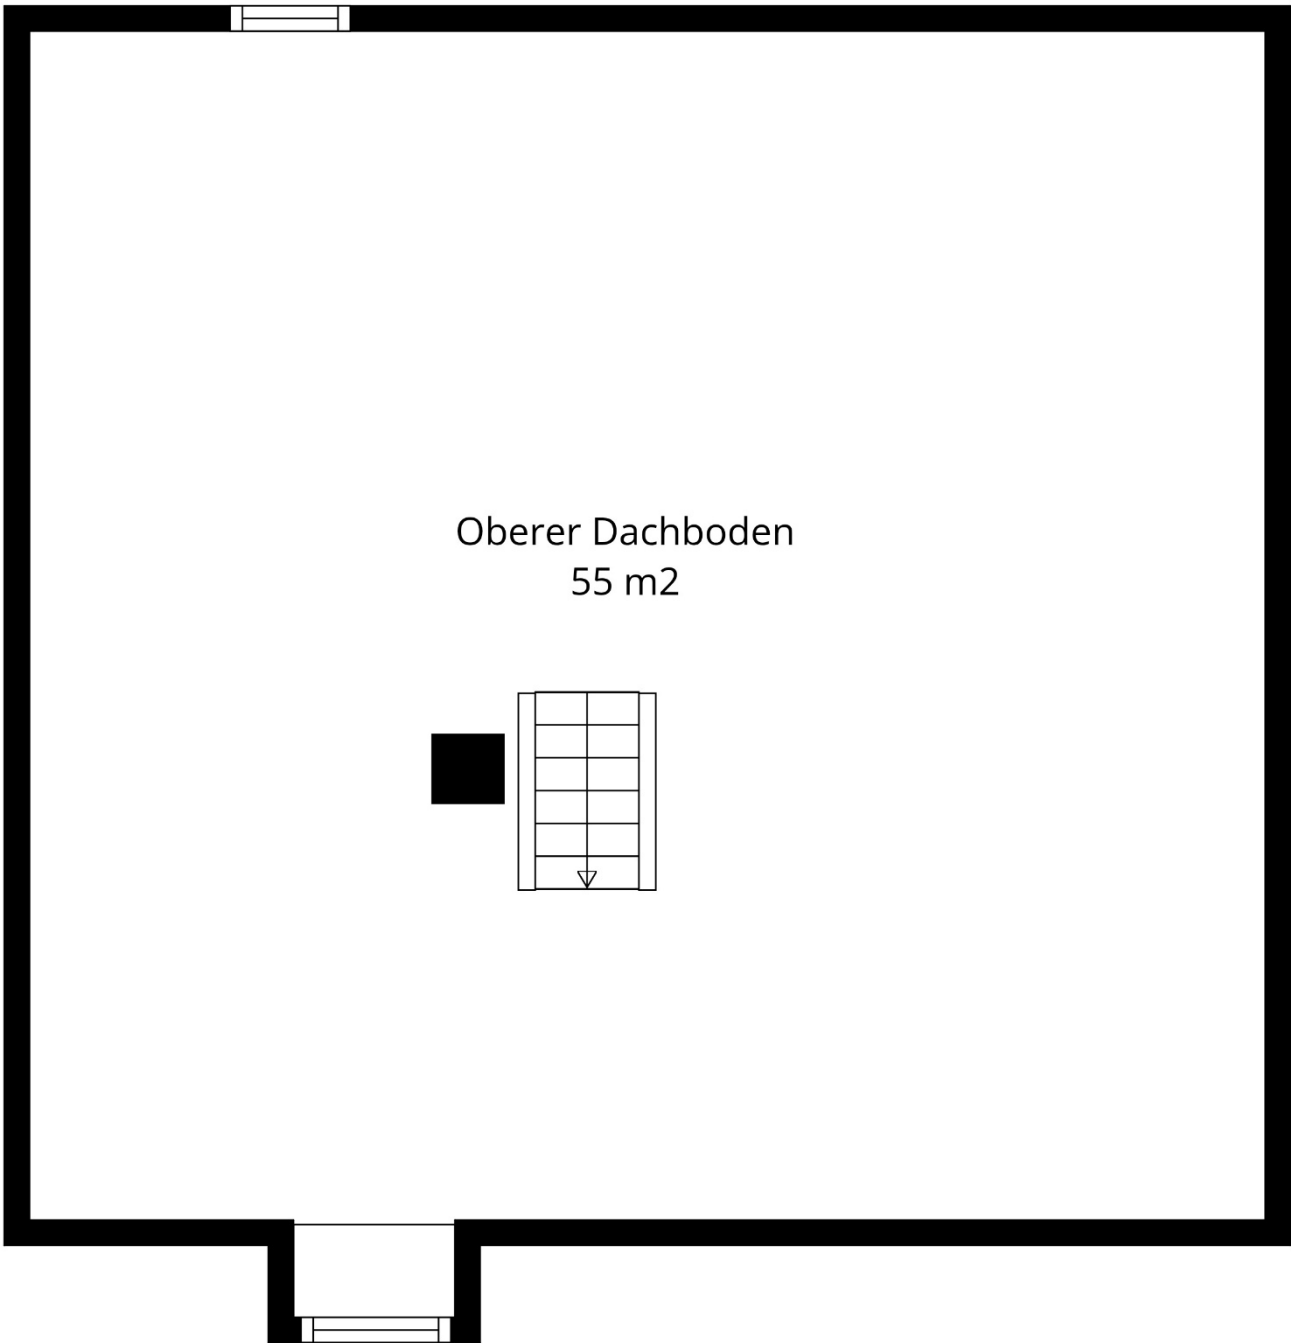

Grundrisspläne / Binzikerstrasse 68, 8627 Grüningen

ANGABEN OHNE GEWÄHR

ANGABEN OHNE GEWÄHR

ANGABEN OHNE GEWÄHR

Oberer Dachboden
55 m2

ANGABEN OHNE GEWÄHR