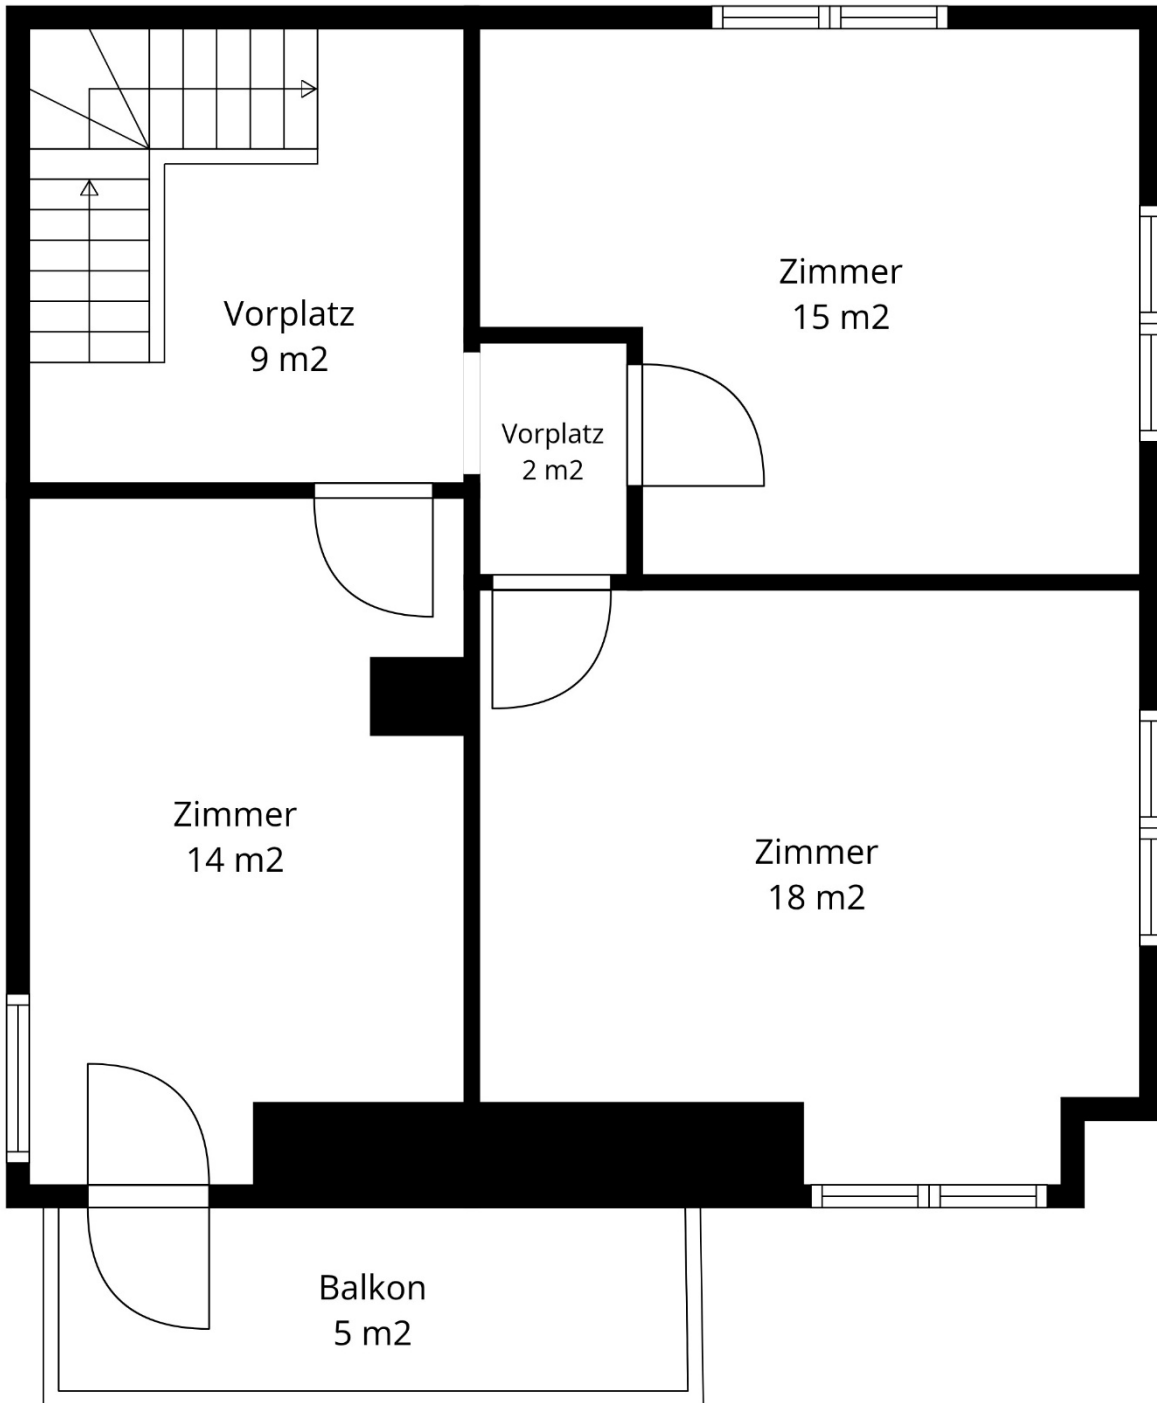

Grundrisspläne / Binzikerstrasse 68, 8627 Grüningen

ANGABEN OHNE GEWÄHR

ANGABEN OHNE GEWÄHR

ANGABEN OHNE GEWÄHR

Oberer Dachboden
55 m2

ANGABEN OHNE GEWÄHR