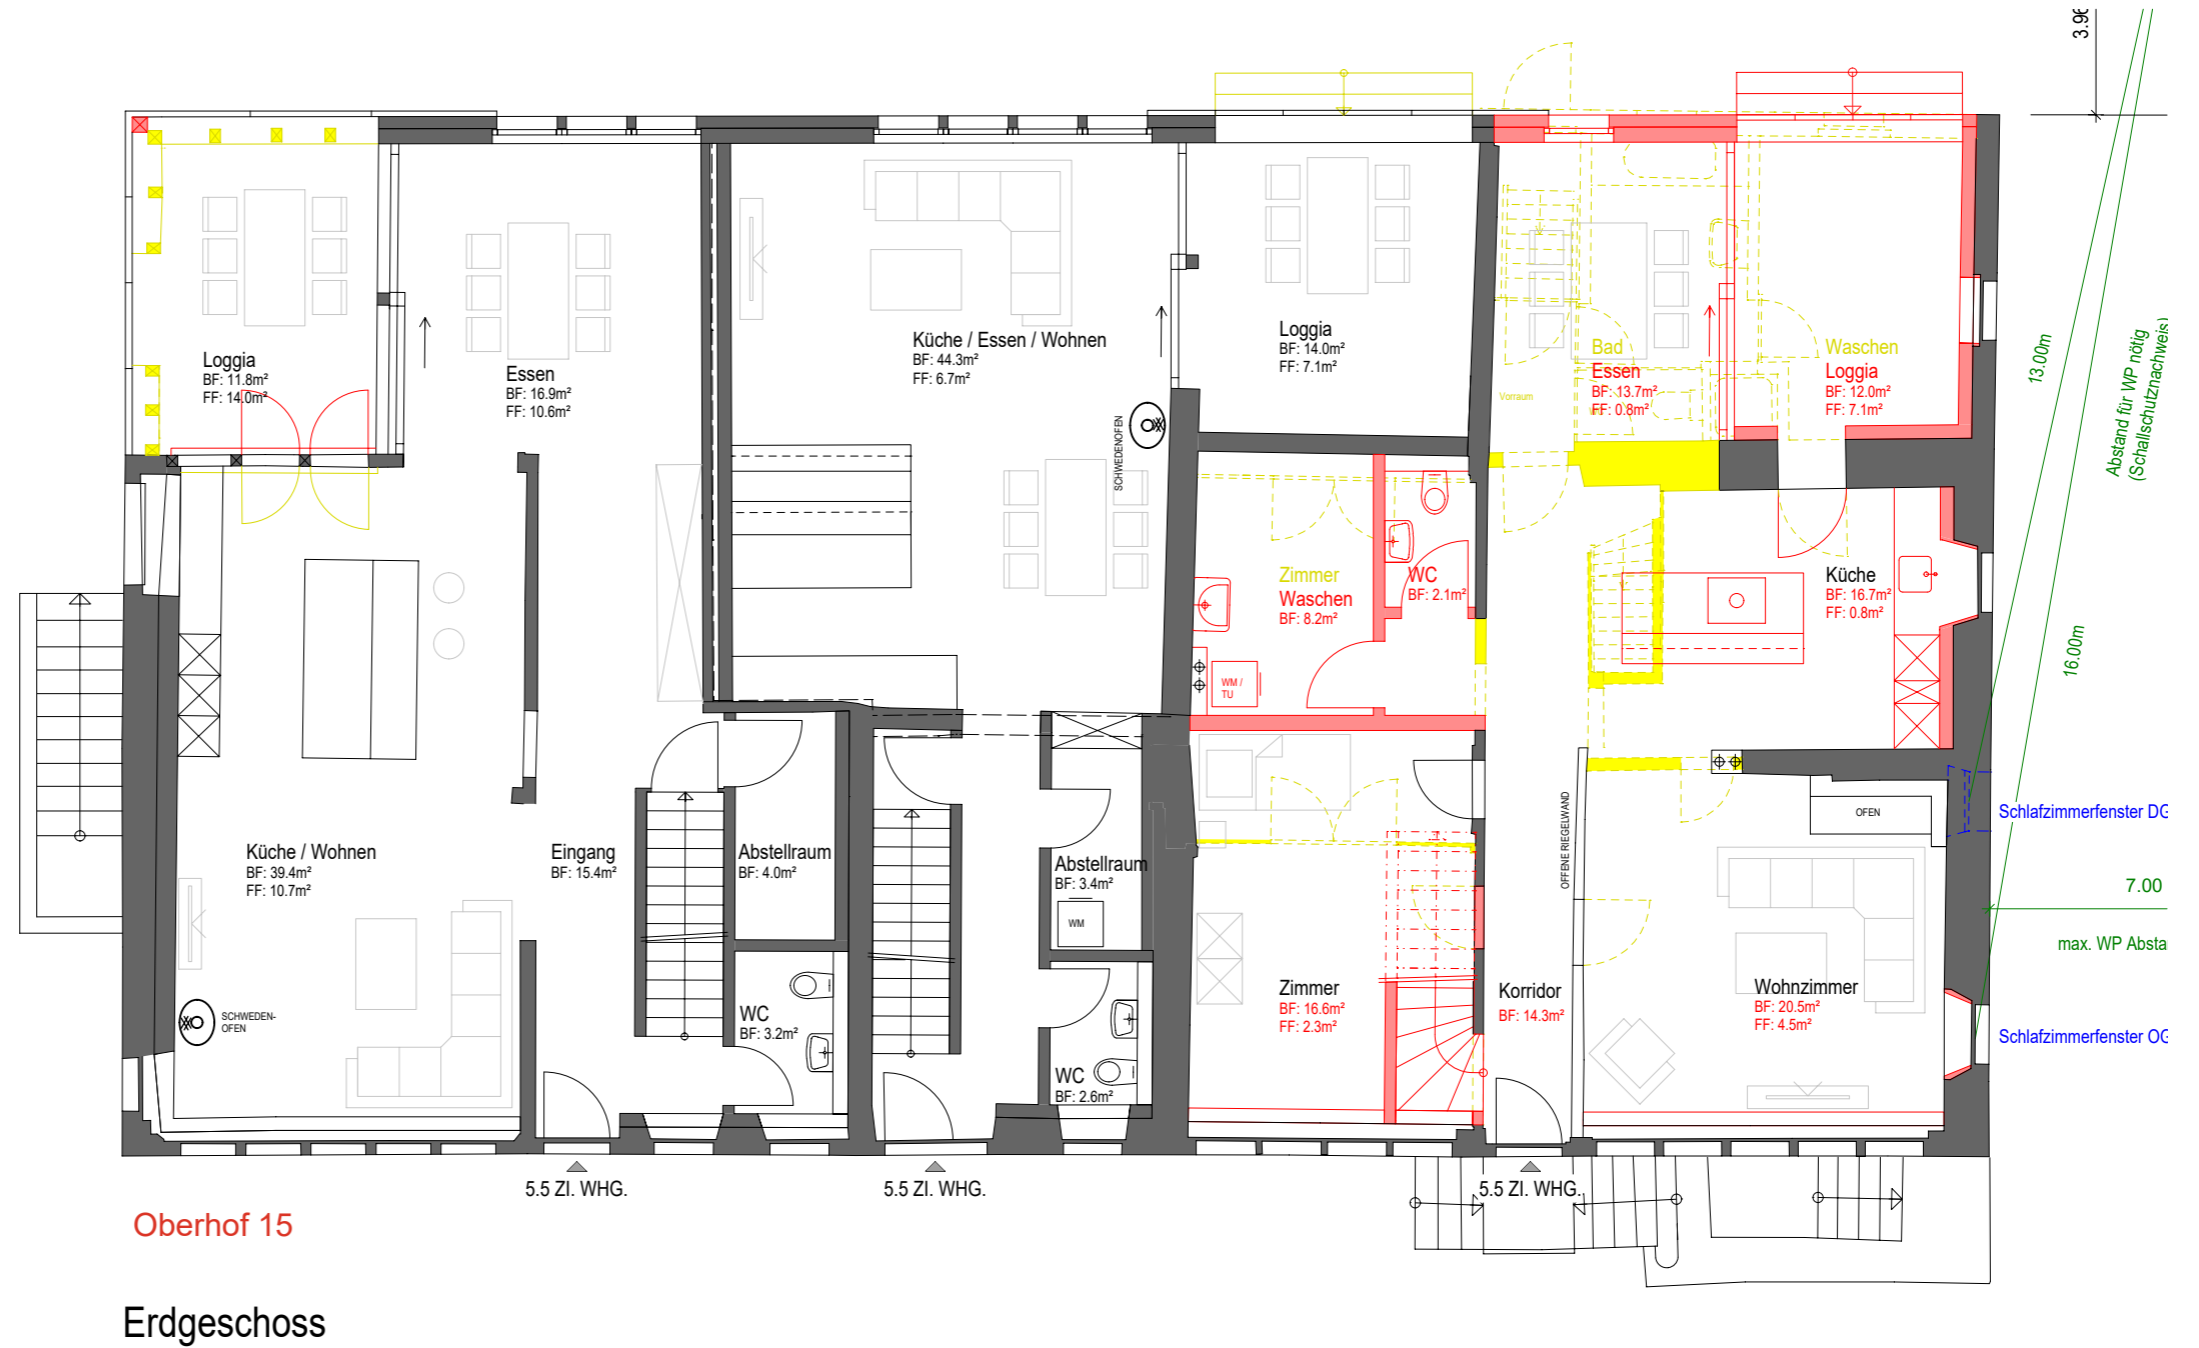

ERDGESCHOSS

Masstab 1:100
Plangrösse A3
Datum 07.02.2024
Revidiert
Kataster Nr. 2713

Legende

- Neu**
- Abbruch**
- Bestehend**

OBERGESCHOSS

Masstab 1:100
Plangrösse A3
Datum 07.02.2024
Revidiert
Kataster Nr. 2713

Legende

Neu
 Abbruch
 Bestehend

Oberhof 15

Obergeschoss