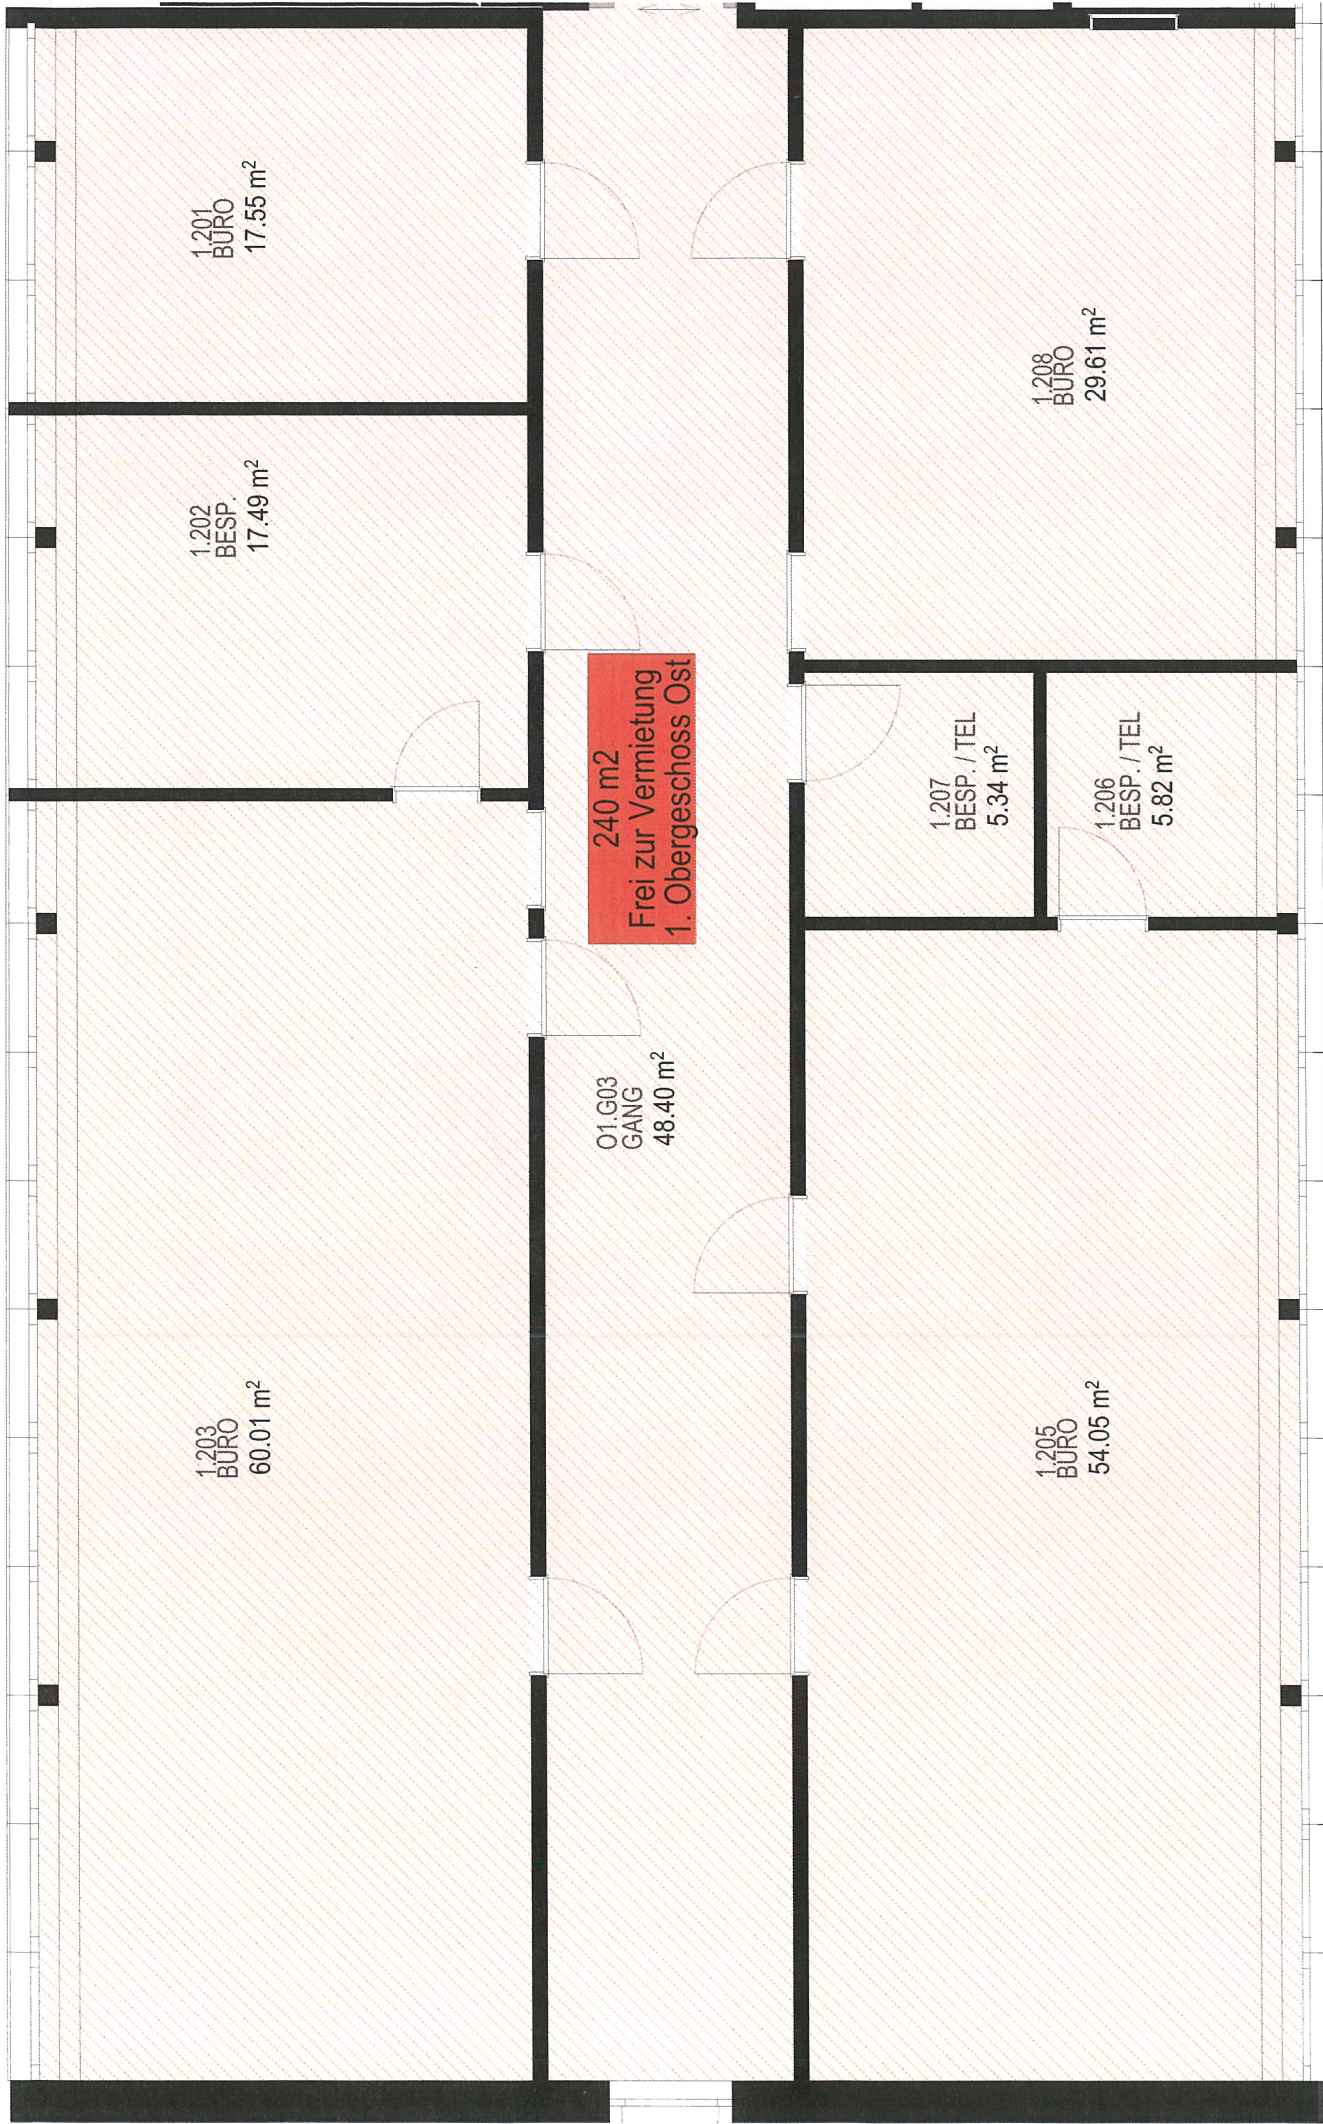

0.112  
BURO  
35.64 m<sup>2</sup>

0.114  
BESP./TEL  
5.89 m<sup>2</sup>

0.115  
BURO  
48.03 m<sup>2</sup>

0.113  
BESP./TEL  
5.41 m<sup>2</sup>

E1.G03  
GANG  
47.46 m<sup>2</sup>

240 m<sup>2</sup>  
Frei zur Vermietung  
Erdgeschoss Ost

0.116.1/0.116.2  
TELEFONBOX  
4.16 m<sup>2</sup>

0.116.3/0.116.4  
TELEFONBOX  
4.16 m<sup>2</sup>

0.116  
BURO  
69.06 m<sup>2</sup>

0.117  
SITZUNG  
11.88 m<sup>2</sup>

Mietflächen ERDGESCHOSS Mstb. 1:50  
EG Ost

Mietflächen 1. OBERGESCHOSS Mstb. 1:50  
1. OG Ost